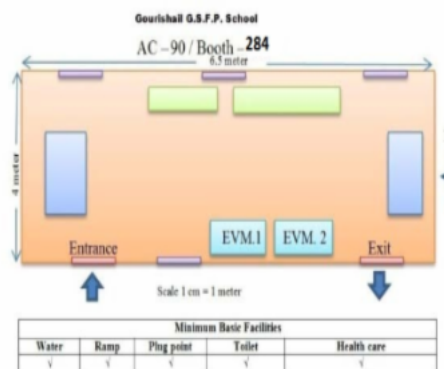

নির্বাচক নিবন্ধন আধিকারিকের স্বাক্ষর

Nazri Naksha

Google Map View

Polling Station Building Front View

Polling Station Front View

Cad View

Key MAP View

Q 1 নাম : রাখী অধিকারী স্বামীর নাম: বিভাস চন্দ্র অধিকারী বাড়ির নং : 00 বয়স : 40 লিঙ্গ : মহিলা	NEY2626208 ফটো উপলব্ধ	2 নাম : বিভাস চন্দ্র অধিকারী অন্যান্য: নিমাই চন্দ্র অধিকারী বাড়ির নং : 00 বয়স : 47 লিঙ্গ : পুরুষ	NEY2625945 ফটো উপলব্ধ	3 নাম : অনিলা অধিকারী পিতার নাম: কেশব অধিকারী বাড়ির নং : এন0023 বয়স : 63 লিঙ্গ : পুরুষ	RHC2201036 ফটো উপলব্ধ
4 নাম : উর্মিলা অধিকারী স্বামীর নাম: অনিল অধিকারী বাড়ির নং : এন0023 বয়স : 38 লিঙ্গ : মহিলা	RHC2201028 ফটো উপলব্ধ	5 নাম : কমল অধিকারী পিতার নাম: বাটুল অধিকারী বাড়ির নং : এন0172 বয়স : 25 লিঙ্গ : পুরুষ	NEY2528248 ফটো উপলব্ধ	Q 6 নাম : অংকন অধিকারী পিতার নাম: অনিল অধিকারী বাড়ির নং : এন0023 বয়স : 25 লিঙ্গ : পুরুষ	NEY2528313 ফটো উপলব্ধ
7 নাম : অমিত এদবর পিতার নাম: অমল এদবর বাড়ির নং : n0172 বয়স : 35 লিঙ্গ : পুরুষ	NEY2021129 ফটো উপলব্ধ	8 নাম : বাটুল অধিকারী পিতার নাম: মহেন্দ্র অধিকারী বাড়ির নং : n0172 বয়স : 56 লিঙ্গ : পুরুষ	WB/12/080/528568 ফটো উপলব্ধ	9 নাম : নিলীমা অধিকারী স্বামীর নাম: বাটুল অধিকারী বাড়ির নং : n0172 বয়স : 51 লিঙ্গ : মহিলা	WB/12/080/528218 ফটো উপলব্ধ
10 নাম : লক্ষ্মীরানী অধিকারী স্বামীর নাম: নলিনী অধিকারী বাড়ির নং : n0239 বয়স : 76 লিঙ্গ : মহিলা	WB/12/080/528498 ফটো উপলব্ধ	11 নাম : জুলি অধিকারী পিতার নাম: মহেন্দ্র অধিকারী বাড়ির নং : n0172 বয়স : 50 লিঙ্গ : মহিলা	WB/12/080/528620 ফটো উপলব্ধ	12 নাম : শিখা অধিকারী পিতার নাম: বাটুল অধিকারী বাড়ির নং : n0172 বয়স : 32 লিঙ্গ : মহিলা	NEY1880350 ফটো উপলব্ধ
13 নাম : প্রদ্যুৎ অধিকারী পিতার নাম: মহেন্দ্র অধিকারী বাড়ির নং : n0172 বয়স : 51 লিঙ্গ : পুরুষ	WB/12/080/528594 ফটো উপলব্ধ	14 নাম : রাজিব রায় পিতার নাম: জগদীশ চন্দ্র রায় বাড়ির নং : n0023 বয়স : 44 লিঙ্গ : পুরুষ	MTK2620193 ফটো উপলব্ধ	15 নাম : মেনকা এদবর স্বামীর নাম: অমল এদবর বাড়ির নং : n0255 বয়স : 59 লিঙ্গ : মহিলা	WB/12/080/537143 ফটো উপলব্ধ
16 নাম : শর্মিলা এদবর (দাস) স্বামীর নাম: অমিত এদবর বাড়ির নং : n0427 বয়স : 33 লিঙ্গ : মহিলা	NEY1718030 ফটো উপলব্ধ	Q 17 নাম : লিটন কবিরাজ স্বামীর নাম: খুকু কবিরাজ বাড়ির নং : n0344 বয়স : 25 লিঙ্গ : পুরুষ	NEY2625077 ফটো উপলব্ধ	Q 18 নাম : খুকু রানী কবিরাজ স্বামীর নাম: সুফল কবিরাজ বাড়ির নং : বয়স : 45 লিঙ্গ : মহিলা	NEY2021004 ফটো উপলব্ধ
Q 19 নাম : জগন্নাথ কবিরাজ পিতার নাম: সুফল কবিরাজ বাড়ির নং : বয়স : 31 লিঙ্গ : পুরুষ	NEY2140861 ফটো উপলব্ধ	20 নাম : বিশুজিত কর পিতার নাম: রামদেব কর বাড়ির নং : n0338 বয়স : 50 লিঙ্গ : পুরুষ	WB/12/080/543099 ফটো উপলব্ধ	21 নাম : দীপু কর(মন্ডল) স্বামীর নাম: বিশুজিত কর বাড়ির নং : n0338 বয়স : 40 লিঙ্গ : মহিলা	MTK3316361 ফটো উপলব্ধ
22 নাম : শুভম কর পিতার নাম: বিশুজিত কর বাড়ির নং : n0338 বয়স : 24 লিঙ্গ : পুরুষ	NEY2624955 ফটো উপলব্ধ	23 নাম : বাবাই কর্মকার পিতার নাম: বাসুদেব কর্মকার বাড়ির নং : n0041 বয়স : 24 লিঙ্গ : পুরুষ	NEY2624575 ফটো উপলব্ধ	24 নাম : বিশুময় কর্মকার পিতার নাম: বাসুদেব কর্মকার বাড়ির নং : n0456 বয়স : 26 লিঙ্গ : পুরুষ	NEY2388635 ফটো উপলব্ধ
25 নাম : নারায়ণ কর্মকার পিতার নাম: হুদিরাম কর্মকার বাড়ির নং : এন0284 বয়স : 61 লিঙ্গ : পুরুষ	NEY2854222 ফটো উপলব্ধ	Q 26 নাম : সুমিত কর্মকার পিতার নাম: নারায়ণ কর্মকার বাড়ির নং : এন0284 বয়স : 23 লিঙ্গ : পুরুষ	NEY2747640 ফটো উপলব্ধ	27 নাম : শ্যামলী কর্মকার স্বামীর নাম: বাসুদেব কর্মকার বাড়ির নং : n0037 বয়স : 40 লিঙ্গ : মহিলা	MTK3316312 ফটো উপলব্ধ
28 নাম : বাসুদেব কর্মকার পিতার নাম: খগেন্দ্র কর্মকার বাড়ির নং : n0041 বয়স : 46 লিঙ্গ : পুরুষ	MTK2489714 ফটো উপলব্ধ	29 নাম : কার্তিক কর্মকার পিতার নাম: মনিন্দ্রনাথ কর্মকার বাড়ির নং : n0257 বয়স : 41 লিঙ্গ : পুরুষ	NEY1880475 ফটো উপলব্ধ	30 নাম : কুশল কর্মকার পিতার নাম: কার্তিক কর্মকার বাড়ির নং : এন54 বয়স : 20 লিঙ্গ : পুরুষ	NEY2950525 ফটো উপলব্ধ