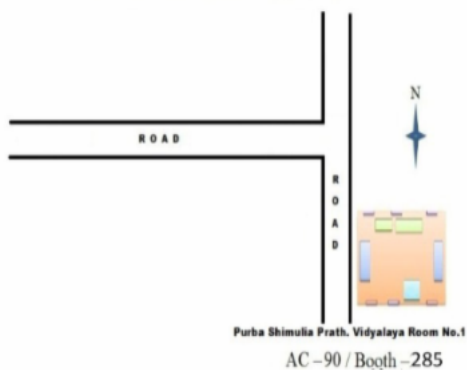

Nazri Naksha