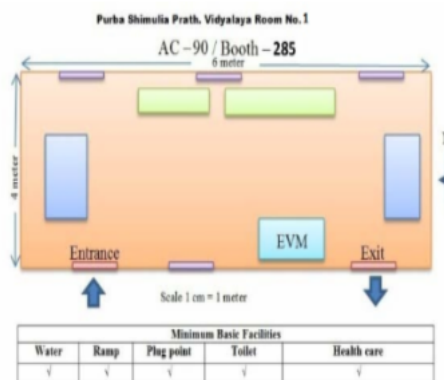

নির্বাচক নিবন্ধন আধিকারিকের স্বাক্ষর

Nazri Naksha

Google Map View

Polling Station Building Front View

Polling Station Front View

Cad View

Key MAP View

1 নাম : আলমগীর কাজী পিতার নাম: খলিল কাজী বাড়ির নং : n0156 বয়স : 31 লিঙ্গ : পুরুষ	NEY2140895 ফটো উপলব্ধ	Q 2 নাম : কাকলী অধিকারী পিতার নাম: হাজারী অধিকারী বাড়ির নং : বয়স : 36 লিঙ্গ : মহিলা	UWL0980797 ফটো উপলব্ধ	3 নাম : রঞ্জিত অধিকারী পিতার নাম: মহেন্দ্র অধিকারী বাড়ির নং : 123 বয়স : 58 লিঙ্গ : পুরুষ	NEY2928307 ফটো উপলব্ধ
4 নাম : মিনতী অধিকারী স্বামীর নাম: রঞ্জিত অধিকারী বাড়ির নং : 125 বয়স : 54 লিঙ্গ : মহিলা	NEY2928315 ফটো উপলব্ধ	5 নাম : নবরূপা অধিকারী পিতার নাম: রাধাকৃষ্ণ অধিকারী বাড়ির নং : হাউস নং এন0054 বয়স : 25 লিঙ্গ : মহিলা	NEY2568020 ফটো উপলব্ধ	6 নাম : গোবিন্দ অধিকারী পিতার নাম: রাধাকৃষ্ণ অধিকারী বাড়ির নং : হাউস নং এন0054 বয়স : 35 লিঙ্গ : পুরুষ	NEY1505288 ফটো উপলব্ধ
7 নাম : তন্তু অধিকারী বিশ্বাস স্বামীর নাম: গোবিন্দ অধিকারী বাড়ির নং : হাউস নং এন0054 বয়স : 34 লিঙ্গ : মহিলা	RHC1328582 ফটো উপলব্ধ	8 নাম : ববিতা অধিকারী স্বামীর নাম: রাধা কৃষ্ণ অধিকারী বাড়ির নং : হাউস নং এন0054 বয়স : 59 লিঙ্গ : মহিলা	NEY2928380 ফটো উপলব্ধ	9 নাম : রাধাকৃষ্ণ অধিকারী পিতার নাম: অমরেন্দ্র অধিকারী বাড়ির নং : হাউস নং এন0054 বয়স : 66 লিঙ্গ : পুরুষ	NEY2928398 ফটো উপলব্ধ
10 নাম : সেরিনা মন্ডল স্বামীর নাম: মহিবুল মন্ডল বাড়ির নং : এন0061 বয়স : 28 লিঙ্গ : মহিলা	UEC1764265 ফটো উপলব্ধ	11 নাম : হরিশ চন্দ্র অধিকারী পিতার নাম: বলাই চন্দ্র অধিকারী বাড়ির নং : n0148 বয়স : 52 লিঙ্গ : পুরুষ	NEY2043891 ফটো উপলব্ধ	12 নাম : সরস্বতী অধিকারী স্বামীর নাম: হরিশচন্দ্র অধিকারী বাড়ির নং : n0148 বয়স : 40 লিঙ্গ : মহিলা	YDY0362368 ফটো উপলব্ধ
13 নাম : ডিরোজ অধিকারী পিতার নাম: হরিশ চন্দ্র অধিকারী বাড়ির নং : এন0148 বয়স : 20 লিঙ্গ : পুরুষ	NEY2949873 ফটো উপলব্ধ	14 নাম : খলীল কাজী পিতার নাম: মস্তবारी কাজী বাড়ির নং : n0057 বয়স : 68 লিঙ্গ : পুরুষ	WB/12/080/531959 ফটো উপলব্ধ	15 নাম : ইলিয়াস কাজী পিতার নাম: খলীল কাজী বাড়ির নং : n0057 বয়স : 37 লিঙ্গ : পুরুষ	NEY1356310 ফটো উপলব্ধ
16 নাম : রজিনা কাজী স্বামীর নাম: ইলিয়াস কাজী বাড়ির নং : n0057 বয়স : 39 লিঙ্গ : মহিলা	HCL3706728 ফটো উপলব্ধ	Q 17 নাম : সুচিত্রা মন্ডল স্বামীর নাম: স্বপন মন্ডল বাড়ির নং : বয়স : 40 লিঙ্গ : মহিলা	MTK2991420 ফটো উপলব্ধ	18 নাম : তরুলতা মন্ডল পিতার নাম: হাজারীলাল মন্ডল বাড়ির নং : n0057 বয়স : 29 লিঙ্গ : মহিলা	NEY2141067 ফটো উপলব্ধ
19 নাম : আলাউদ্দীন কাজী পিতার নাম: খলিল কাজী বাড়ির নং : n0057 বয়স : 32 লিঙ্গ : পুরুষ	NEY1726801 ফটো উপলব্ধ	20 নাম : রুনা কাজী স্বামীর নাম: আলমগীর কাজী বাড়ির নং : n0169 বয়স : 27 লিঙ্গ : মহিলা	NEY2369759 ফটো উপলব্ধ	Q 21 নাম : বাপি মন্ডল পিতার নাম: স্বপন মন্ডল বাড়ির নং : বয়স : 28 লিঙ্গ : পুরুষ	NEY2267508 ফটো উপলব্ধ
22 নাম : সাহানারা খাতুন কাজী স্বামীর নাম: আলাউদ্দীন কাজী বাড়ির নং : n0057 বয়স : 28 লিঙ্গ : মহিলা	NEY2267524 ফটো উপলব্ধ	23 নাম : বিদ্যুৎ কুমার মন্ডল পিতার নাম: হাজারীলাল মন্ডল বাড়ির নং : n0057 বয়স : 63 লিঙ্গ : পুরুষ	NEY1622018 ফটো উপলব্ধ	24 নাম : সৌরভ কাঞ্জিলাল পিতার নাম: সুভাষ কাঞ্জিলাল বাড়ির নং : n0016 বয়স : 26 লিঙ্গ : পুরুষ	NEY2388999 ফটো উপলব্ধ
25 নাম : বিভাস কাঞ্জিলাল পিতার নাম: আশুতোষ কাঞ্জিলাল বাড়ির নং : n0016 বয়স : 49 লিঙ্গ : পুরুষ	WB/12/080/531136 ফটো উপলব্ধ	26 নাম : বিজন কাঞ্জিলাল পিতার নাম: আশুতোষ কাঞ্জিলাল বাড়ির নং : n0016 বয়স : 45 লিঙ্গ : পুরুষ	MTK2087732 ফটো উপলব্ধ	27 নাম : সমর কাঁড়ি পিতার নাম: শম্ভু কাঁড়ি বাড়ির নং : n0066 বয়স : 55 লিঙ্গ : পুরুষ	WB/12/080/531208 ফটো উপলব্ধ
28 নাম : কেনারাম কাঁড়ি পিতার নাম: বৈদ্যনাথ কাঁড়ি বাড়ির নং : n0071 বয়স : 56 লিঙ্গ : পুরুষ	WB/12/080/531825 ফটো উপলব্ধ	29 নাম : রাশী কাঁড়ি স্বামীর নাম: কেনারাম কাঁড়ি বাড়ির নং : n0071 বয়স : 38 লিঙ্গ : মহিলা	NEY1505072 ফটো উপলব্ধ	30 নাম : দেবু কাঁড়ি পিতার নাম: বোজী কাঁড়ি বাড়ির নং : n0073 বয়স : 56 লিঙ্গ : পুরুষ	WB/12/080/531898 ফটো উপলব্ধ