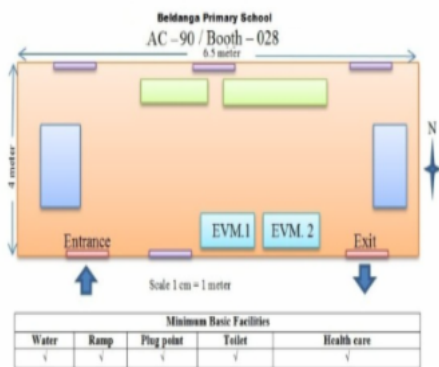

Cad View

Key MAP View