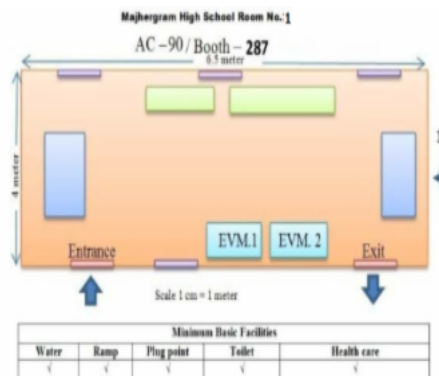

Key MAP View