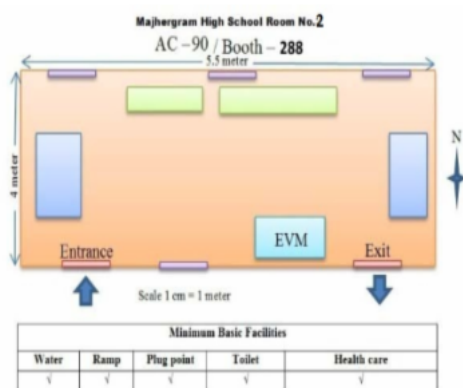

নির্বাচক নিবন্ধন আধিকারিকের স্বাক্ষর

Nazri Naksha

Google Map View

Polling Station Building Front View

Polling Station Front View

Cad View

Key MAP View

1 নাম : অমলা ঋষি দাস স্বামীর নাম: নারায়ণ ঋষি দাস বাড়ির নং : n0054 বয়স : 66 লিঙ্গ : মহিলা	NEY2634384	ফটো উপলব্ধ	2 নাম : মহেন্দ্র ঋষি দাস পিতার নাম: নারায়ণ ঋষি দাস বাড়ির নং : n0054 বয়স : 41 লিঙ্গ : পুরুষ	MTK2621340	ফটো উপলব্ধ	3 নাম : নারায়ণ ঋষিদাস পিতার নাম: ভদ্রেশ্বর ঋষিদাস বাড়ির নং : n0054 বয়স : 74 লিঙ্গ : পুরুষ	NEY2634392	ফটো উপলব্ধ
4 নাম : অমিত কুন্ডু পিতার নাম: অমর কুন্ডু বাড়ির নং : n0025 বয়স : 36 লিঙ্গ : পুরুষ	NEY1505775	ফটো উপলব্ধ	5 নাম : প্রতিমা কুণ্ডু স্বামীর নাম: অমর কুণ্ডু বাড়ির নং : n0025 বয়স : 52 লিঙ্গ : মহিলা	MTK1915230	ফটো উপলব্ধ	6 নাম : অমর কুণ্ডু পিতার নাম: যোজেশ্বর কুণ্ডু বাড়ির নং : n0025 বয়স : 64 লিঙ্গ : পুরুষ	WB/12/080/534802	ফটো উপলব্ধ
7 নাম : রেখা কর স্বামীর নাম: বিমান চন্দ্র কর বাড়ির নং : n0038 বয়স : 48 লিঙ্গ : মহিলা	MTK3317633	ফটো উপলব্ধ	8 নাম : বিমান চন্দ্র কর পিতার নাম: বিশ্বনাথ কর বাড়ির নং : n0038 বয়স : 65 লিঙ্গ : পুরুষ	WB/12/080/534254	ফটো উপলব্ধ	9 নাম : শুভম কর পিতার নাম: বিমান চন্দ্র কর বাড়ির নং : n0038 বয়স : 27 লিঙ্গ : পুরুষ	NEY2370443	ফটো উপলব্ধ
10 নাম : শান্তিপদ কর্মকার পিতার নাম: সত্যচরণ কর্মকার বাড়ির নং : n0087 বয়স : 83 লিঙ্গ : পুরুষ	WB/12/080/534227	ফটো উপলব্ধ	11 নাম : চন্দ্রানী ঘোষ পিতার নাম: চন্দন ঘোষ বাড়ির নং : এন0034 বয়স : 37 লিঙ্গ : মহিলা	MTK3335551	ফটো উপলব্ধ	12 নাম : দুর্গা গাঙ্গুলী স্বামীর নাম: শ্যাম গাঙ্গুলী বাড়ির নং : n0108 বয়স : 76 লিঙ্গ : মহিলা	WB/12/080/534129	ফটো উপলব্ধ
13 নাম : রাজু ঘোষ পিতার নাম: নুপেন ঘোষ বাড়ির নং : n0086 বয়স : 36 লিঙ্গ : পুরুষ	NEY1391515	ফটো উপলব্ধ	14 নাম : জ্যোৎস্না ঘোষ স্বামীর নাম: মন্থুথ ঘোষ বাড়ির নং : n0085 বয়স : 76 লিঙ্গ : মহিলা	WB/12/080/534299	ফটো উপলব্ধ	15 নাম : টুম্পা ঘোষ পিতার নাম: শিব শঙ্কর ঘোষ বাড়ির নং : n0055 বয়স : 30 লিঙ্গ : মহিলা	NEY2022366	ফটো উপলব্ধ
16 নাম : মিতা ঘোষ পিতার নাম: শিব শংকর ঘোষ বাড়ির নং : n0055 বয়স : 33 লিঙ্গ : মহিলা	NEY1727262	ফটো উপলব্ধ	17 নাম : দিপালী ঘোষ স্বামীর নাম: শিবশঙ্কর ঘোষ বাড়ির নং : n0055 বয়স : 54 লিঙ্গ : মহিলা	WB/12/080/534656	ফটো উপলব্ধ	18 নাম : সুমন ঘোষ পিতার নাম: সমরেশ ঘোষ বাড়ির নং : n0055 বয়স : 30 লিঙ্গ : পুরুষ	NEY2163871	ফটো উপলব্ধ
19 নাম : লক্ষী ঘোষ স্বামীর নাম: সমরেশ ঘোষ বাড়ির নং : n0055 বয়স : 53 লিঙ্গ : মহিলা	WB/12/080/534655	ফটো উপলব্ধ	20 নাম : সমরেশ ঘোষ পিতার নাম: প্রমথ ঘোষ বাড়ির নং : n0055 বয়স : 61 লিঙ্গ : পুরুষ	WB/12/080/534407	ফটো উপলব্ধ	21 নাম : মালতী ঘোষ স্বামীর নাম: অমল ঘোষ বাড়ির নং : n0055 বয়স : 63 লিঙ্গ : মহিলা	WB/12/080/534527	ফটো উপলব্ধ
22 নাম : অমল ঘোষ পিতার নাম: প্রমথ ঘোষ বাড়ির নং : n0055 বয়স : 71 লিঙ্গ : পুরুষ	NEY2985679	ফটো উপলব্ধ	23 নাম : দুর্গা ঘোষ স্বামীর নাম: সুখদেব ঘোষ বাড়ির নং : n0158 বয়স : 35 লিঙ্গ : মহিলা	UEC0985606	ফটো উপলব্ধ	24 নাম : সুখদেব ঘোষ পিতার নাম: গোপাল চন্দ্র ঘোষ বাড়ির নং : n0157 বয়স : 45 লিঙ্গ : পুরুষ	MTK2821429	ফটো উপলব্ধ
25 নাম : সঞ্জয় ঘোষ পিতার নাম: সুখদেব ঘোষ বাড়ির নং : এন0157 বয়স : 20 লিঙ্গ : পুরুষ	NEY2998268	ফটো উপলব্ধ	26 নাম : রেবা ঘোষ স্বামীর নাম: কালীপ্রসাদ ঘোষ বাড়ির নং : n0008 বয়স : 63 লিঙ্গ : মহিলা	WB/12/080/534540	ফটো উপলব্ধ	27 নাম : শিপ্রা ঘোষ স্বামীর নাম: বিশ্বজিৎ ঘোষ বাড়ির নং : n0007 বয়স : 46 লিঙ্গ : মহিলা	MTK2821916	ফটো উপলব্ধ
28 নাম : বিশ্বজিৎ ঘোষ পিতার নাম: হরিপদ ঘোষ বাড়ির নং : n0007 বয়স : 59 লিঙ্গ : পুরুষ	WB/12/080/534289	ফটো উপলব্ধ	29 নাম : সুভদ্রা ঘোষ স্বামীর নাম: হরিপদ ঘোষ বাড়ির নং : n0007 বয়স : 83 লিঙ্গ : মহিলা	WB/12/080/534543	ফটো উপলব্ধ	30 নাম : তন্ময় ঘোষ পিতার নাম: গোবিন্দ চন্দ্র ঘোষ বাড়ির নং : n0006 বয়স : 34 লিঙ্গ : পুরুষ	NEY1622380	ফটো উপলব্ধ