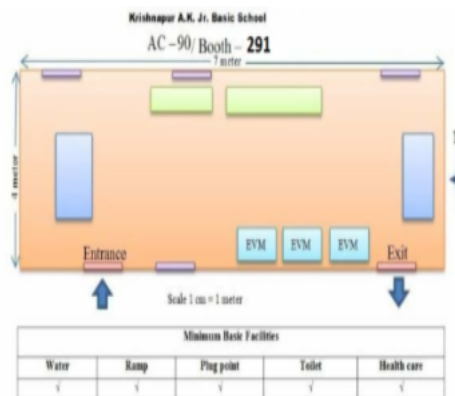

Key MAP View