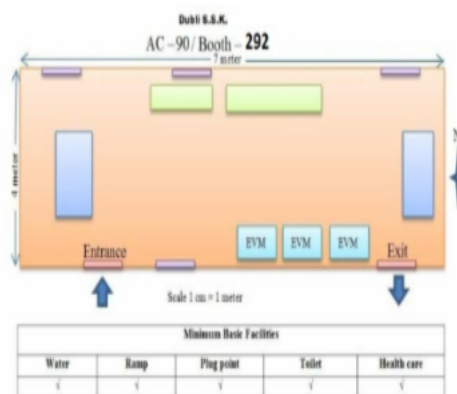

নির্বাচক নিবন্ধন আধিকারিকের স্বাক্ষর

Nazri Naksha

Google Map View

Polling Station Building Front View

Polling Station Front View

Cad View

Key MAP View

1 নাম : চিত্তরঞ্জন কর পিতার নাম: নিত্যগোপাল কর বাড়ির নং : n0071 বয়স : 59 লিঙ্গ : পুরুষ ফটো উপলব্ধ	WB/12/080/543156	2 নাম : নিখিল কর পিতার নাম: নিত্যগোপাল কর বাড়ির নং : n0071 বয়স : 56 লিঙ্গ : পুরুষ ফটো উপলব্ধ	WB/12/080/543350	3 নাম : লিপিকা কর স্বামীর নাম: নিখিল কর বাড়ির নং : n0071 বয়স : 38 লিঙ্গ : মহিলা ফটো উপলব্ধ	NEY1882612
4 নাম : বাবু কর পিতার নাম: নিত্যগোপাল কর বাড়ির নং : n0071 বয়স : 49 লিঙ্গ : পুরুষ ফটো উপলব্ধ	WB/12/080/544017	5 নাম : বিমলা কর স্বামীর নাম: নারায়ণ কর বাড়ির নং : n0072 বয়স : 81 লিঙ্গ : মহিলা ফটো উপলব্ধ	WB/12/080/543265	6 নাম : তপন কর পিতার নাম: কৃষ্ণপদ কর বাড়ির নং : n0073 বয়স : 50 লিঙ্গ : পুরুষ ফটো উপলব্ধ	WB/12/080/543855
7 নাম : নমিতা কর স্বামীর নাম: তপন কর বাড়ির নং : n0073 বয়স : 49 লিঙ্গ : মহিলা ফটো উপলব্ধ	WB/12/080/552799	8 নাম : পিন্টু কর পিতার নাম: কৃষ্ণপদ কর বাড়ির নং : n0073 বয়স : 50 লিঙ্গ : পুরুষ ফটো উপলব্ধ	MTK1915305	9 নাম : রাণু কর স্বামীর নাম: কৃষ্ণপদ কর বাড়ির নং : n0073 বয়স : 73 লিঙ্গ : মহিলা ফটো উপলব্ধ	WB/12/080/543856
10 নাম : তারক কর পিতার নাম: নারায়ণ চন্দ্র কর বাড়ির নং : n0072 বয়স : 46 লিঙ্গ : পুরুষ ফটো উপলব্ধ	MTK1915149	11 নাম : বিজয়া কর স্বামীর নাম: বাবু কর বাড়ির নং : n0071 বয়স : 45 লিঙ্গ : মহিলা ফটো উপলব্ধ	MTK3318581	12 নাম : রুপা কর(টিকাদার) স্বামীর নাম: রাজীব কর বাড়ির নং : n0073 বয়স : 30 লিঙ্গ : মহিলা ফটো উপলব্ধ	NEY2142370
13 নাম : রাজীব কর পিতার নাম: কৃষ্ণপদ কর বাড়ির নং : n0073 বয়স : 45 লিঙ্গ : পুরুষ ফটো উপলব্ধ	MTK2824126	14 নাম : দীপাহিতা কর পিতার নাম: তপন কর বাড়ির নং : দুবলী বয়স : 20 লিঙ্গ : মহিলা ফটো উপলব্ধ	NEY2963122	15 নাম : চন্দ্রা কর পিতার নাম: চিত্তরঞ্জন কর বাড়ির নং : n0071 বয়স : 26 লিঙ্গ : মহিলা ফটো উপলব্ধ	NEY2442010
16 নাম : তনয় কর পিতার নাম: তপন কর বাড়ির নং : n0073 বয়স : 26 লিঙ্গ : পুরুষ ফটো উপলব্ধ	NEY2418648	17 নাম : মঞ্জু বিশ্বাস কর স্বামীর নাম: চিত্তরঞ্জন কর বাড়ির নং : n0071 বয়স : 61 লিঙ্গ : মহিলা ফটো উপলব্ধ	NEY2643088	18 নাম : মামন কর পিতার নাম: বাবু কর বাড়ির নং : এন0071 বয়স : 23 লিঙ্গ : মহিলা ফটো উপলব্ধ	NEY2749000
19 নাম : লিয়া কর পিতার নাম: নিখিল কর বাড়ির নং : এন0071 বয়স : 20 লিঙ্গ : মহিলা ফটো উপলব্ধ	NEY2925915	20 নাম : অনিমা কর্মকার (রায়) স্বামীর নাম: শ্যামল রায় বাড়ির নং : n0002 বয়স : 37 লিঙ্গ : মহিলা ফটো উপলব্ধ	NEY2442002	21 নাম : ফাতিমা খাতুন মন্ডল স্বামীর নাম: সমিরুদ্দিন মন্ডল বাড়ির নং : N0255 বয়স : 26 লিঙ্গ : মহিলা ফটো উপলব্ধ	UVU2039428
22 নাম : সিরাজুল গোলদার পিতার নাম: আয়ুবআলি গোলদার বাড়ির নং : n0047 বয়স : 61 লিঙ্গ : পুরুষ ফটো উপলব্ধ	WB/12/080/543609	23 নাম : দিলয়ারা গোলদার স্বামীর নাম: সিরাজুল গোলদার বাড়ির নং : n0047 বয়স : 56 লিঙ্গ : মহিলা ফটো উপলব্ধ	WB/12/080/543604	24 নাম : সাহাজুল গোলদার পিতার নাম: সিরাজুল গোলদার বাড়ির নং : n0047 বয়স : 33 লিঙ্গ : পুরুষ ফটো উপলব্ধ	NEY1623909
25 নাম : আমিরুল গোলদার পিতার নাম: সিরাজুল গোলদার বাড়ির নং : n0047 বয়স : 31 লিঙ্গ : পুরুষ ফটো উপলব্ধ	NEY1882810	26 নাম : খাদিজা কর স্বামীর নাম: সিরাজুল গোলদার বাড়ির নং : এন0047 বয়স : 23 লিঙ্গ : মহিলা ফটো উপলব্ধ	NEY2819050	27 নাম : অরিন্দম ঘোষাল পিতার নাম: অর্জুন ঘোষাল বাড়ির নং : এন0047 বয়স : 33 লিঙ্গ : পুরুষ ফটো উপলব্ধ	NEY2916591
28 নাম : রীনা ঘোষাল স্বামীর নাম: অর্জুন ঘোষাল বাড়ির নং : n0163 বয়স : 48 লিঙ্গ : মহিলা ফটো উপলব্ধ	CTG2798296	29 নাম : অনপম ঘোষাল পিতার নাম: অর্জুন ঘোষাল বাড়ির নং : 163 বয়স : 60 লিঙ্গ : পুরুষ ফটো উপলব্ধ	NEY2642031	30 নাম : অর্জুন ঘোষাল পিতার নাম: মর্দন ঘোষাল বাড়ির নং : n0163 বয়স : 60 লিঙ্গ : পুরুষ ফটো উপলব্ধ	WKM1296169