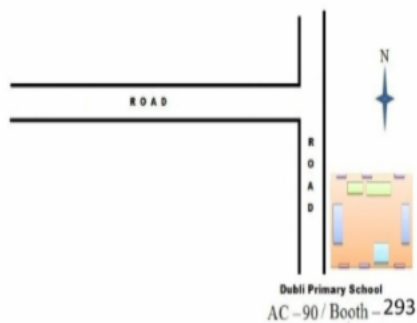

Cad View

Key MAP View