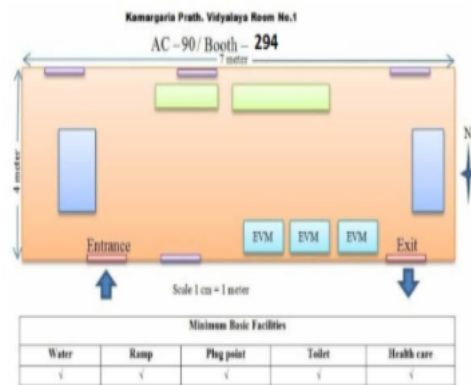

Key MAP View