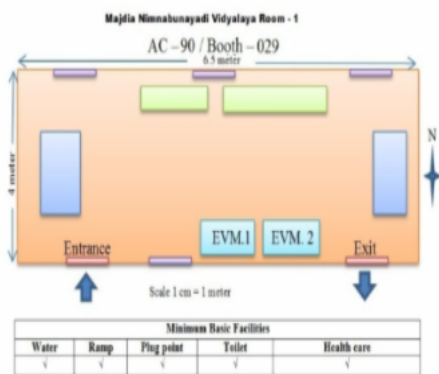

নির্বাচক নিবন্ধন আধিকারিকের স্বাক্ষর

Nazri Naksha

Google Map View

Polling Station Building Front View

Polling Station Front View

Cad View

Key MAP View

1 নাম : স্নেহার বিক্রী স্বামীর নাম : আমির আলী বাড়ির নং : n0043 বয়স : 39 লিঙ্গ : মহিলা	NEY1787340 ফটো উপলব্ধ	2 নাম : নরেন অধিকারী পিতার নাম : কিরন চন্দ্র অধিকারী বাড়ির নং : n0063 বয়স : 36 লিঙ্গ : পুরুষ	NEY0107458 ফটো উপলব্ধ	3 নাম : প্রশান্ত অধিকারী পিতার নাম : প্রতুল অধিকারী বাড়ির নং : n0126 বয়স : 50 লিঙ্গ : পুরুষ	WB/12/081/417131 ফটো উপলব্ধ
4 নাম : তাপসী অধিকারী স্বামীর নাম : প্রশান্ত অধিকারী বাড়ির নং : n0126 বয়স : 45 লিঙ্গ : মহিলা	MTM1646447 ফটো উপলব্ধ	5 নাম : সুকান্ত অধিকারী পিতার নাম : প্রতুল অধিকারী বাড়ির নং : n0126 বয়স : 44 লিঙ্গ : পুরুষ	MTM2667087 ফটো উপলব্ধ	6 নাম : সোনালী অধিকারী পিতার নাম : প্রতুল অধিকারী বাড়ির নং : n0126 বয়স : 42 লিঙ্গ : মহিলা	MTM2667095 ফটো উপলব্ধ
7 নাম : সরস্বতী অধিকারী স্বামীর নাম : শ্যামল অধিকারী বাড়ির নং : n0177 বয়স : 39 লিঙ্গ : মহিলা	WB/11/074/378055 ফটো উপলব্ধ	8 নাম : শুশান্ত অধিকারী পিতার নাম : যোতীন অধিকারী বাড়ির নং : n0024 বয়স : 76 লিঙ্গ : পুরুষ	WB/12/081/417419 ফটো উপলব্ধ	9 নাম : সুজিত অধিকারী পিতার নাম : শুশান্ত অধিকারী বাড়ির নং : n0024 বয়স : 54 লিঙ্গ : পুরুষ	WB/12/081/417215 ফটো উপলব্ধ
10 নাম : স্বপন অধিকারী পিতার নাম : অনন্ত অধিকারী বাড়ির নং : n0024 বয়স : 67 লিঙ্গ : পুরুষ	WB/12/081/417137 ফটো উপলব্ধ	11 নাম : মমতা অধিকারী স্বামীর নাম : স্বপন অধিকারী বাড়ির নং : n0024 বয়স : 55 লিঙ্গ : মহিলা	WB/12/081/417144 ফটো উপলব্ধ	12 নাম : সঞ্জয় অধিকারী পিতার নাম : স্বপন অধিকারী বাড়ির নং : n0024 বয়স : 33 লিঙ্গ : পুরুষ	NEY1668458 ফটো উপলব্ধ
13 নাম : সঞ্জীত অধিকারী পিতার নাম : স্বপন অধিকারী বাড়ির নং : n0024 বয়স : 31 লিঙ্গ : পুরুষ	NEY1922806 ফটো উপলব্ধ	14 নাম : কীরণ চন্দ্র অধিকারী পিতার নাম : মনোহর অধিকারী বাড়ির নং : n0063 বয়স : 69 লিঙ্গ : পুরুষ	MTM1670207 ফটো উপলব্ধ	15 নাম : সঞ্জীব অধিকারী পিতার নাম : কিরন চন্দ্র অধিকারী বাড়ির নং : n0063 বয়স : 41 লিঙ্গ : পুরুষ	MTM2667616 ফটো উপলব্ধ
16 নাম : সাগর অধিকারী পিতার নাম : প্রশান্ত অধিকারী বাড়ির নং : 126 বয়স : 26 লিঙ্গ : পুরুষ	NEY2417962 ফটো উপলব্ধ	17 নাম : রাম চন্দ্র অধিকারী পিতার নাম : শ্যামল অধিকারী বাড়ির নং : n0025 বয়স : 31 লিঙ্গ : পুরুষ	NEY2689487 ফটো উপলব্ধ	18 নাম : প্রিয়ঙ্কা অধিকারী স্বামীর নাম : সঞ্জয় অধিকারী বাড়ির নং : এন00 বয়স : 23 লিঙ্গ : মহিলা	NEY2733616 ফটো উপলব্ধ
19 নাম : পুতুল অধিকারী স্বামীর নাম : কিরণ অধিকারী বাড়ির নং : n0063 বয়স : 62 লিঙ্গ : মহিলা	NEY2795128 ফটো উপলব্ধ	20 নাম : মায়ী কর্মকার স্বামীর নাম : সাধন কর্মকার বাড়ির নং : n0158 বয়স : 57 লিঙ্গ : মহিলা	WB/12/081/405246 ফটো উপলব্ধ	21 নাম : নমিতা গাউন স্বামীর নাম : রাজেশ গাউন বাড়ির নং : n0168 বয়স : 30 লিঙ্গ : মহিলা	NEY2078160 ফটো উপলব্ধ
22 নাম : রবীন্দ্রনাথ গাউন পিতার নাম : গোরচাঁদ গাউন বাড়ির নং : n0033 বয়স : 66 লিঙ্গ : পুরুষ	WB/12/081/417141 ফটো উপলব্ধ	23 নাম : সরস্বতী গাউন স্বামীর নাম : রবীন্দ্রনাথ গাউন বাড়ির নং : n0033 বয়স : 63 লিঙ্গ : মহিলা	WB/12/081/417315 ফটো উপলব্ধ	24 নাম : রেনু গাউন স্বামীর নাম : রমনী গাউন বাড়ির নং : n0087 বয়স : 56 লিঙ্গ : মহিলা	WB/12/081/417580 ফটো উপলব্ধ
25 নাম : সুখী গাউন(দাস) স্বামীর নাম : রনজিত গাউন বাড়ির নং : n0192 বয়স : 35 লিঙ্গ : মহিলা	NEY1361898 ফটো উপলব্ধ	26 নাম : রাজেশ গাউন পিতার নাম : রবীন্দ্রনাথ গাউন বাড়ির নং : n0192 বয়স : 30 লিঙ্গ : পুরুষ	NEY1922582 ফটো উপলব্ধ	27 নাম : রনজিত গাউন পিতার নাম : রবীন্দ্রনাথ গাউন বাড়ির নং : n0192 বয়স : 40 লিঙ্গ : পুরুষ	MTM3047164 ফটো উপলব্ধ
28 নাম : অপর্ণা রানি ঘোষ পিতার নাম : তপন কুমার ঘোষ বাড়ির নং : এন0255 বয়স : 23 লিঙ্গ : মহিলা	NEY2733483 ফটো উপলব্ধ	29 নাম : শিল্পী রানী ঘোষ স্বামীর নাম : তপন কুমার ঘোষ বাড়ির নং : n0255 বয়স : 33 লিঙ্গ : মহিলা	JGL3201712 ফটো উপলব্ধ	30 নাম : তপন কুমার ঘোষ পিতার নাম : ইন্সাকু ভূষন ঘোষ বাড়ির নং : n0255 বয়স : 59 লিঙ্গ : পুরুষ	JLJ3201738 ফটো উপলব্ধ