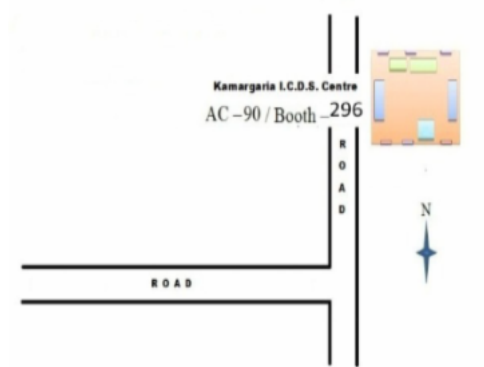

নির্বাচক নিবন্ধন আধিকারিকের স্বাক্ষর

Nazri Naksha

Google Map View

Polling Station Building Front View

Polling Station Front View

Cad View

Key MAP View

1 নাম : কর্ণধর অধিকারী পিতার নাম: নিমাই অধিকারী বাড়ির নং : n0221 বয়স : 55 লিঙ্গ : পুরুষ ফটো উপলব্ধ	NEY2033793	2 নাম : সুচিত্রা অধিকারী স্বামীর নাম: কর্ণধর অধিকারী বাড়ির নং : n0222 বয়স : 39 লিঙ্গ : মহিলা ফটো উপলব্ধ	NEY1624840	3 নাম : কাজল অধিকারী পিতার নাম: কর্ণধর অধিকারী বাড়ির নং : n0196 বয়স : 26 লিঙ্গ : পুরুষ ফটো উপলব্ধ	NEY2419844
4 নাম : বিশ্বজিৎ উকিল পিতার নাম: বিষ্ণুপদ উকিল বাড়ির নং : n0019 বয়স : 33 লিঙ্গ : পুরুষ ফটো উপলব্ধ	NEY1728856	5 নাম : মহাদেব উকিল পিতার নাম: গৌরচন্দ্র উকিল বাড়ির নং : n0051 বয়স : 63 লিঙ্গ : পুরুষ ফটো উপলব্ধ	WB/12/080/549184	6 নাম : মীরা বনিক স্বামীর নাম: বরুণ বনিক বাড়ির নং : n0051 বয়স : 36 লিঙ্গ : মহিলা ফটো উপলব্ধ	NEY1508811
7 নাম : অঞ্জলী উকিল স্বামীর নাম: বিষ্ণুপদ উকিল বাড়ির নং : n0051 বয়স : 49 লিঙ্গ : মহিলা ফটো উপলব্ধ	WB/12/080/549183	8 নাম : বিষ্ণুপদ উকিল পিতার নাম: গৌরচন্দ্র উকিল বাড়ির নং : n0051 বয়স : 59 লিঙ্গ : পুরুষ ফটো উপলব্ধ	WB/12/080/549613	9 নাম : আরতী উকিল স্বামীর নাম: মহাদেব উকিল বাড়ির নং : n0051 বয়স : 55 লিঙ্গ : মহিলা ফটো উপলব্ধ	WB/12/080/549609
10 নাম : স্নেহা করাতী পিতার নাম: মহাদেব করাতী বাড়ির নং : n0047 বয়স : 23 লিঙ্গ : মহিলা ফটো উপলব্ধ	NEY2790442	11 নাম : অনিমা করাতী স্বামীর নাম: মহাদেব করাতী বাড়ির নং : n0047 বয়স : 53 লিঙ্গ : মহিলা ফটো উপলব্ধ	WB/26/181/495449	12 নাম : মহাদেব করাতী পিতার নাম: দেবেন করাতী বাড়ির নং : n0047 বয়স : 54 লিঙ্গ : পুরুষ ফটো উপলব্ধ	WB/12/080/549525
13 নাম : অমতা কীর্তনীয়া স্বামীর নাম: সুশান্ত কীর্তনীয়া বাড়ির নং : n0014 বয়স : 31 লিঙ্গ : মহিলা ফটো উপলব্ধ	NJH1513134	14 নাম : প্রশান্ত কীর্তনীয়া পিতার নাম: সুধন্য কীর্তনীয়া বাড়ির নং : n0014 বয়স : 39 লিঙ্গ : পুরুষ ফটো উপলব্ধ	MTK3210457	15 নাম : সুশান্ত কীর্তনীয়া পিতার নাম: সুধন্য কীর্তনীয়া বাড়ির নং : n0014 বয়স : 41 লিঙ্গ : পুরুষ ফটো উপলব্ধ	MTK2827061
16 নাম : শুভজীত বিশ্বাস পিতার নাম: গণেশ বিশ্বাস বাড়ির নং : এন0031 বয়স : 22 লিঙ্গ : পুরুষ ফটো উপলব্ধ	NEY2815546	17 নাম : ছবিরানী খাঁ স্বামীর নাম: অমল্য খাঁ বাড়ির নং : n0106 বয়স : 65 লিঙ্গ : মহিলা ফটো উপলব্ধ	NEY2657393	18 নাম : সীমা খান বিশ্বাস স্বামীর নাম: গণেশ বিশ্বাস বাড়ির নং : N0031 বয়স : 40 লিঙ্গ : মহিলা ফটো উপলব্ধ	MTK2827749
19 নাম : তন্ময় খাঁ পিতার নাম: মুরারী মোহন খাঁ বাড়ির নং : n0117 বয়স : 24 লিঙ্গ : পুরুষ ফটো উপলব্ধ	NEY2656122	20 নাম : মিনতী খাঁ স্বামীর নাম: তারক চন্দ্র খাঁ বাড়ির নং : n0118 বয়স : 30 লিঙ্গ : মহিলা ফটো উপলব্ধ	NEY2420024	21 নাম : শান্তনু খাঁ পিতার নাম: সুশান্ত খাঁ বাড়ির নং : n0116 বয়স : 28 লিঙ্গ : পুরুষ ফটো উপলব্ধ	NEY2270981
22 নাম : তারক চন্দ্র খাঁ পিতার নাম: গণেশ খাঁ বাড়ির নং : n0118 বয়স : 45 লিঙ্গ : পুরুষ ফটো উপলব্ধ	MTK2499853	23 নাম : শিখা খাঁ স্বামীর নাম: গণেশ খাঁ বাড়ির নং : n0118 বয়স : 63 লিঙ্গ : মহিলা ফটো উপলব্ধ	NEY2796977	24 নাম : গণেশ খাঁ পিতার নাম: নারায়ন খাঁ বাড়ির নং : n0118 বয়স : 71 লিঙ্গ : পুরুষ ফটো উপলব্ধ	WB/12/080/549667
25 নাম : তৃতীকা খাঁ স্বামীর নাম: মুরারী মোহন খাঁ বাড়ির নং : n0117 বয়স : 53 লিঙ্গ : মহিলা ফটো উপলব্ধ	WB/12/080/549464	26 নাম : মুরারীমোহন খাঁ পিতার নাম: নারায়ন খাঁ বাড়ির নং : n0117 বয়স : 63 লিঙ্গ : পুরুষ ফটো উপলব্ধ	WB/12/080/549624	27 নাম : সুশান্ত খাঁ পিতার নাম: নারায়ন খাঁ বাড়ির নং : n0116 বয়স : 56 লিঙ্গ : পুরুষ ফটো উপলব্ধ	WB/12/080/549716
28 নাম : তাপসী খাঁ স্বামীর নাম: সুশান্ত খাঁ বাড়ির নং : n0116 বয়স : 58 লিঙ্গ : মহিলা ফটো উপলব্ধ	MTK2827079	29 নাম : বন্দনা খাঁ স্বামীর নাম: শেখর খাঁ বাড়ির নং : n0106 বয়স : 35 লিঙ্গ : মহিলা ফটো উপলব্ধ	NEY2143592	30 নাম : শেখর খাঁ পিতার নাম: অমল্য রতন খাঁ বাড়ির নং : n0106 বয়স : 45 লিঙ্গ : পুরুষ ফটো উপলব্ধ	MTK2499846