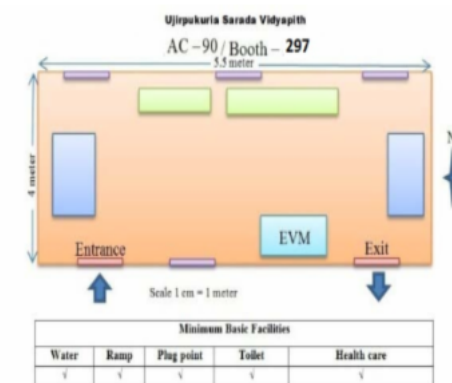

নির্বাচক নিবন্ধন আধিকারিকের স্বাক্ষর

Nazri Naksha

Google Map View

Polling Station Building Front View

Polling Station Front View

Cad View

Key MAP View

1 নাম : বাবুল বিশ্বাস পিতার নাম : বাসুদেব বিশ্বাস বাড়ির নং : N0025 বয়স : 29 লিঙ্গ : পুরুষ	XZD2353019 ফটো উপলব্ধ	2 নাম : পবিত্রা বিশ্বাস স্বামীর নাম : নিশিত বিশ্বাস বাড়ির নং : N0015 বয়স : 32 লিঙ্গ : মহিলা	NEY2658144 ফটো উপলব্ধ	3 নাম : নিসিত বিশ্বাস পিতার নাম : বাসুদেব বিশ্বাস বাড়ির নং : এন0015 বয়স : 32 লিঙ্গ : পুরুষ	NEY2508323 ফটো উপলব্ধ
4 নাম : উর্মিলা বিশ্বাস স্বামীর নাম : বাসুদেব বিশ্বাস বাড়ির নং : এন0015 বয়স : 49 লিঙ্গ : মহিলা	NEY2508372 ফটো উপলব্ধ	5 নাম : দিলীপ কুণ্ডু পিতার নাম : সত্যশ কুণ্ডু বাড়ির নং : n0002 বয়স : 71 লিঙ্গ : পুরুষ	WB/12/080/552011 ফটো উপলব্ধ	6 নাম : কানন কুণ্ডু স্বামীর নাম : দিলীপ কুণ্ডু বাড়ির নং : n0002 বয়স : 61 লিঙ্গ : মহিলা	WB/12/080/552330 ফটো উপলব্ধ
7 নাম : হররাম সর্জন পিতার নাম : বিপীন সর্জন বাড়ির নং : n0002 বয়স : 76 লিঙ্গ : পুরুষ	WB/12/080/552030 ফটো উপলব্ধ	8 নাম : সুনতি সর্জন স্বামীর নাম : হররাম সর্জন বাড়ির নং : n0002 বয়স : 61 লিঙ্গ : মহিলা	WB/12/080/552047 ফটো উপলব্ধ	9 নাম : সুচিত্র সর্জন পিতার নাম : হররাম সর্জন বাড়ির নং : n0002 বয়স : 45 লিঙ্গ : পুরুষ	MTK2827863 ফটো উপলব্ধ
10 নাম : অপর্ণা কুন্ডু (গড়াই) স্বামীর নাম : নিখিল কুমার কুন্ডু বাড়ির নং : n0002 বয়স : 36 লিঙ্গ : মহিলা	NEY1509280 ফটো উপলব্ধ	11 নাম : পাপিয়া সর্জন স্বামীর নাম : সুচিত্র সর্জন বাড়ির নং : n0002 বয়স : 35 লিঙ্গ : মহিলা	NEY1509199 ফটো উপলব্ধ	12 নাম : সুকেশ কুণ্ডু পিতার নাম : বাবুরাম কুণ্ডু বাড়ির নং : n0015 বয়স : 67 লিঙ্গ : পুরুষ	WB/12/080/552590 ফটো উপলব্ধ
13 নাম : অঞ্জলী কুণ্ডু স্বামীর নাম : সুকেশ কুণ্ডু বাড়ির নং : n0015 বয়স : 59 লিঙ্গ : মহিলা	WB/12/080/552328 ফটো উপলব্ধ	14 নাম : সুদর্শন কুণ্ডু পিতার নাম : সুকেশ কুণ্ডু বাড়ির নং : n0015 বয়স : 38 লিঙ্গ : পুরুষ	MTK3210556 ফটো উপলব্ধ	15 নাম : রিপন কুন্ডু পিতার নাম : সুকেশ কুন্ডু বাড়ির নং : n0015 বয়স : 40 লিঙ্গ : পুরুষ	MTK2827871 ফটো উপলব্ধ
Q 16 নাম : বন্দনা কুন্ডু স্বামীর নাম : রিপন কুন্ডু বাড়ির নং : বয়স : 34 লিঙ্গ : মহিলা	NEY2143758 ফটো উপলব্ধ	17 নাম : লিপিকা কুন্ডু স্বামীর নাম : দশরথ কুণ্ডু বাড়ির নং : এন0002 বয়স : 40 লিঙ্গ : মহিলা	XZD2886307 ফটো উপলব্ধ	18 নাম : চিত্ত কুন্ডু পিতার নাম : দুলাল কুন্ডু বাড়ির নং : n0274 বয়স : 47 লিঙ্গ : পুরুষ	NEY2025492 ফটো উপলব্ধ
19 নাম : সমির কুন্ডু পিতার নাম : চিত্ত কুন্ডু বাড়ির নং : n0274 বয়স : 31 লিঙ্গ : পুরুষ	NEY2143741 ফটো উপলব্ধ	20 নাম : অজিত কুন্ডু পিতার নাম : ললিত কুন্ডু বাড়ির নং : n0003 বয়স : 71 লিঙ্গ : পুরুষ	WB/12/080/552488 ফটো উপলব্ধ	21 নাম : দশরথ কুণ্ডু পিতার নাম : অজিত কুণ্ডু বাড়ির নং : n0003 বয়স : 47 লিঙ্গ : পুরুষ	MTK2500783 ফটো উপলব্ধ
22 নাম : পঙ্কজ কুণ্ডু পিতার নাম : অজিত কুণ্ডু বাড়ির নং : n0003 বয়স : 45 লিঙ্গ : পুরুষ	MTK2500791 ফটো উপলব্ধ	23 নাম : চন্দনা কুণ্ডু স্বামীর নাম : পঙ্কজ কুণ্ডু বাড়ির নং : n0003 বয়স : 42 লিঙ্গ : মহিলা	MTK2828960 ফটো উপলব্ধ	24 নাম : সুনিতা কুণ্ডু স্বামীর নাম : চিত্ত কুণ্ডু বাড়ির নং : n0003 বয়স : 36 লিঙ্গ : মহিলা	MTK3320272 ফটো উপলব্ধ
25 নাম : নয়ন মনি সর্দার পিতার নাম : নিতাই সর্দার বাড়ির নং : n0003 বয়স : 27 লিঙ্গ : মহিলা	NEY2372159 ফটো উপলব্ধ	26 নাম : সবুজ কুন্ডু পিতার নাম : চিত্ত কুন্ডু বাড়ির নং : n0274 বয়স : 26 লিঙ্গ : পুরুষ	NEY2420446 ফটো উপলব্ধ	27 নাম : দীনবন্ধু কুণ্ডু পিতার নাম : দশরথ কুণ্ডু বাড়ির নং : এন0003 বয়স : 27 লিঙ্গ : পুরুষ	NEY2508471 ফটো উপলব্ধ
28 নাম : অতীন্দ্র কুন্ডু পিতার নাম : পঙ্কজ কুন্ডু বাড়ির নং : এন0003 বয়স : 22 লিঙ্গ : পুরুষ	NEY2814861 ফটো উপলব্ধ	29 নাম : নন্দিতা কবিরাজ পিতার নাম : হরিপদ কবিরাজ বাড়ির নং : এন0175 বয়স : 21 লিঙ্গ : মহিলা	NEY2919553 ফটো উপলব্ধ	30 নাম : বিক্রম কুমার বর্মন পিতার নাম : বিমল বর্মন বাড়ির নং : n0224 বয়স : 27 লিঙ্গ : পুরুষ	NEY2420305 ফটো উপলব্ধ