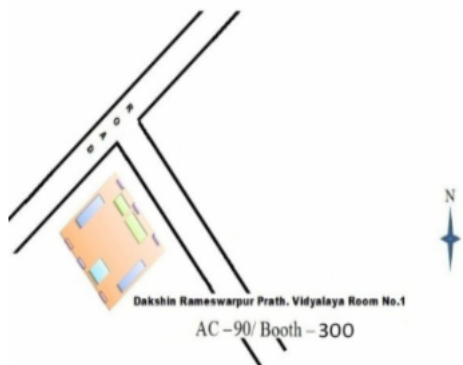

Nazri Naksha