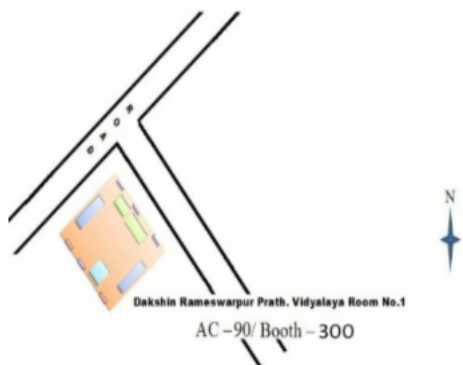

নির্বাচক নিবন্ধন আধিকারিকের স্বাক্ষর

Nazri Naksha

Google Map View

Polling Station Building Front View

Polling Station Front View

Cad View

Key MAP View

1	NEY1501618	ফটো উপলব্ধ	2	NEY2510436	ফটো উপলব্ধ	3	MTK2830933	ফটো উপলব্ধ
নাম : শিল্পী (বিশ্বাস)সরকার স্বামীর নাম: সাধন সরকার বাড়ির নং : n0204 বয়স : 35 লিঙ্গ : মহিলা			নাম : স্বস্তি দীপা কুণ্ডু মায়ের নাম: স্বপ্না কুণ্ডু বাড়ির নং : এন0009 বয়স : 25 লিঙ্গ : মহিলা			নাম : স্বপ্না কুণ্ডু স্বামীর নাম: হরিদাস কুণ্ডু বাড়ির নং : n0009 বয়স : 47 লিঙ্গ : মহিলা		
4	WB/12/080/561469	ফটো উপলব্ধ	5	WB/12/080/561184	ফটো উপলব্ধ	6	WB/12/080/561955	ফটো উপলব্ধ
নাম : গুরুদাস কুণ্ডু পিতার নাম: দেবেন্দ্র কুণ্ডু বাড়ির নং : n0009 বয়স : 56 লিঙ্গ : পুরুষ			নাম : হরিদাস কুণ্ডু পিতার নাম: দেবেন্দ্র কুণ্ডু বাড়ির নং : n0009 বয়স : 53 লিঙ্গ : পুরুষ			নাম : স্বপন কুমার কুণ্ডু পিতার নাম: অধীর কুণ্ডু বাড়ির নং : n0032 বয়স : 67 লিঙ্গ : পুরুষ		
7	WB/12/080/561459	ফটো উপলব্ধ	8	WB/12/080/561783	ফটো উপলব্ধ	9	NEY1885581	ফটো উপলব্ধ
নাম : জীবন কুমার কুণ্ডু পিতার নাম: অধীর কুণ্ডু বাড়ির নং : n0032 বয়স : 57 লিঙ্গ : পুরুষ			নাম : শিখা রানী কুণ্ডু স্বামীর নাম: স্বপন কুণ্ডু বাড়ির নং : n0032 বয়স : 56 লিঙ্গ : মহিলা			নাম : সুস্মিতা কুণ্ডু পিতার নাম: স্বপন কুমার কুণ্ডু বাড়ির নং : n0032 বয়স : 32 লিঙ্গ : মহিলা		
10	NEY2372951	ফটো উপলব্ধ	11	WB/12/080/561719	ফটো উপলব্ধ	12	NEY1510635	ফটো উপলব্ধ
নাম : পলি কুণ্ডু স্বামীর নাম: জীবন কুমার কুণ্ডু বাড়ির নং : n0032 বয়স : 36 লিঙ্গ : মহিলা			নাম : শিপ্রা কর স্বামীর নাম: সুকুমার কর বাড়ির নং : n0104 বয়স : 56 লিঙ্গ : মহিলা			নাম : সুমন কর পিতার নাম: সুকুমার কর বাড়ির নং : n0104 বয়স : 35 লিঙ্গ : পুরুষ		
13	MTK2831741	ফটো উপলব্ধ	14	NEY2661577	ফটো উপলব্ধ	15	NEY2662369	ফটো উপলব্ধ
নাম : শম্পা কর স্বামীর নাম: শুভেন্দু কর বাড়ির নং : n0104 বয়স : 47 লিঙ্গ : মহিলা			নাম : শুভেন্দু কর পিতার নাম: সত্যেন্দু কর বাড়ির নং : n0104 বয়স : 52 লিঙ্গ : পুরুষ			নাম : সুমনা কর পিতার নাম: শুভেন্দু কর বাড়ির নং : N0104 বয়স : 26 লিঙ্গ : মহিলা		
Q 16	NEY2944866	ফটো উপলব্ধ	17	NEY2661676	ফটো উপলব্ধ	18	SSA1296524	ফটো উপলব্ধ
নাম : শান্তনু কর পিতার নাম: শুভেন্দু কর বাড়ির নং : 009ন বয়স : 20 লিঙ্গ : পুরুষ			নাম : সুপর্ণা কর্মকার পিতার নাম: তারক কর্মকার বাড়ির নং : n0146 বয়স : 25 লিঙ্গ : মহিলা			নাম : কল্পনা কর্মকার স্বামীর নাম: সঞ্জীব কর্মকার বাড়ির নং : n0095 বয়স : 36 লিঙ্গ : মহিলা		
19	WB/12/080/561605	ফটো উপলব্ধ	20	WB/12/080/561229	ফটো উপলব্ধ	21	WB/12/080/561443	ফটো উপলব্ধ
নাম : উষারানী কর্মকার স্বামীর নাম: সন্তোষ কর্মকার বাড়ির নং : n0095 বয়স : 61 লিঙ্গ : মহিলা			নাম : সুকুমার কর্মকার পিতার নাম: অশ্বিনী কর্মকার বাড়ির নং : n0095 বয়স : 66 লিঙ্গ : পুরুষ			নাম : আশারানী কর্মকার স্বামীর নাম: সুকুমার কর্মকার বাড়ির নং : n0095 বয়স : 55 লিঙ্গ : মহিলা		
22	MTK2622488	ফটো উপলব্ধ	23	MTK2622538	ফটো উপলব্ধ	24	NEY1391960	ফটো উপলব্ধ
নাম : সঞ্জীব কর্মকার পিতার নাম: সন্তোষ কর্মকার বাড়ির নং : n0095 বয়স : 44 লিঙ্গ : পুরুষ			নাম : সজল কুমার কর্মকার পিতার নাম: সন্তোষ কর্মকার বাড়ির নং : n0095 বয়স : 42 লিঙ্গ : পুরুষ			নাম : সুরজিৎ কর্মকার পিতার নাম: সুকুমার কর্মকার বাড়ির নং : n0095 বয়স : 36 লিঙ্গ : পুরুষ		
25	WB/12/080/561092	ফটো উপলব্ধ	26	WB/12/080/561619	ফটো উপলব্ধ	27	MTK2995108	ফটো উপলব্ধ
নাম : তারক কর্মকার পিতার নাম: গোবিন্দ কর্মকার বাড়ির নং : n0146 বয়স : 71 লিঙ্গ : পুরুষ			নাম : পূর্ণিমা কর্মকার স্বামীর নাম: তারক কর্মকার বাড়ির নং : n0146 বয়স : 56 লিঙ্গ : মহিলা			নাম : রাজেশ কুণ্ডু পিতার নাম: স্বপন কুণ্ডু বাড়ির নং : n0146 বয়স : 39 লিঙ্গ : পুরুষ		
28	WB/12/080/561310	ফটো উপলব্ধ	29	WB/12/080/561017	ফটো উপলব্ধ	30	MTK2084630	ফটো উপলব্ধ
নাম : মতিলাল ঘোষ পিতার নাম: মদনমোহন ঘোষ বাড়ির নং : n0072 বয়স : 73 লিঙ্গ : পুরুষ			নাম : মায়ারানী ঘোষ স্বামীর নাম: মতিলাল ঘোষ বাড়ির নং : n0072 বয়স : 66 লিঙ্গ : মহিলা			নাম : মান্টু ঘোষ পিতার নাম: মতিলাল ঘোষ বাড়ির নং : n0072 বয়স : 43 লিঙ্গ : পুরুষ		