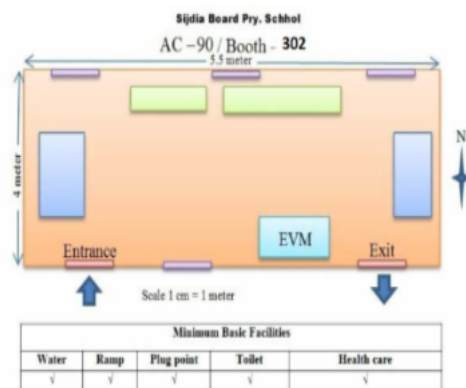

নির্বাচক নিবন্ধন আধিকারিকের স্বাক্ষর

Nazri Naksha

Google Map View

Polling Station Building Front View

Polling Station Front View

Cad View

Key MAP View

1 নাম : শচীন অধিকারী পিতার নাম : অমলা অধিকারী বাড়ির নং : n0033 বয়স : 39 লিঙ্গ : পুরুষ ফটো উপলব্ধ	NEY2044386	2 নাম : বাদল অধিকারী পিতার নাম : শচীন অধিকারী বাড়ির নং : n0033 বয়স : 46 লিঙ্গ : পুরুষ ফটো উপলব্ধ	NEY1730084	3 নাম : কামিনী অধিকারী স্বামীর নাম : বাদল অধিকারী বাড়ির নং : n0033 বয়স : 39 লিঙ্গ : মহিলা ফটো উপলব্ধ	MTK3212099
4 নাম : সোনা তনু অধিকারী পিতার নাম : শচীন অধিকারী বাড়ির নং : n0033 বয়স : 39 লিঙ্গ : পুরুষ ফটো উপলব্ধ	NEY2027639	5 নাম : সুলতা অধিকারী স্বামীর নাম : হরিদাস অধিকারী বাড়ির নং : n0044 বয়স : 64 লিঙ্গ : মহিলা ফটো উপলব্ধ	WB/12/080/564346	6 নাম : গোবিন্দ অধিকারী পিতার নাম : হরিদাস অধিকারী বাড়ির নং : n0044 বয়স : 49 লিঙ্গ : পুরুষ ফটো উপলব্ধ	WB/12/080/564364
7 নাম : স্বপ্না অধিকারী স্বামীর নাম : গোবিন্দ অধিকারী বাড়ির নং : n0044 বয়স : 41 লিঙ্গ : মহিলা ফটো উপলব্ধ	NEY1270263	8 নাম : কৃষ্ণ অধিকারী পিতার নাম : হরিদাস অধিকারী বাড়ির নং : n0044 বয়স : 44 লিঙ্গ : পুরুষ ফটো উপলব্ধ	MTK2833150	9 নাম : গোপাল অধিকারী পিতার নাম : হরিদাস অধিকারী বাড়ির নং : n0044 বয়স : 43 লিঙ্গ : পুরুষ ফটো উপলব্ধ	MTK2833168
10 নাম : চিত্তামনি অধিকারী স্বামীর নাম : বিধুভূষণ অধিকারী বাড়ির নং : n0069 বয়স : 76 লিঙ্গ : মহিলা ফটো উপলব্ধ	WB/12/080/564548	11 নাম : বিনয় অধিকারী পিতার নাম : বিধুভূষণ অধিকারী বাড়ির নং : n0069 বয়স : 53 লিঙ্গ : পুরুষ ফটো উপলব্ধ	MTK2052546	12 নাম : শ্রিগা অধিকারী (বসু) স্বামীর নাম : বিনয় অধিকারী বাড়ির নং : n0069 বয়স : 37 লিঙ্গ : মহিলা ফটো উপলব্ধ	MTK3321486
13 নাম : রীনা অধিকারী (বসু) স্বামীর নাম : বিপ্লব অধিকারী বাড়ির নং : n0069 বয়স : 37 লিঙ্গ : মহিলা ফটো উপলব্ধ	MTK3321361	14 নাম : বেনু অধিকারী স্বামীর নাম : মোহন অধিকারী বাড়ির নং : n0114 বয়স : 86 লিঙ্গ : মহিলা ফটো উপলব্ধ	WB/12/080/564105	15 নাম : সুভাষ অধিকারী পিতার নাম : মোহন অধিকারী বাড়ির নং : n0114 বয়স : 66 লিঙ্গ : পুরুষ ফটো উপলব্ধ	WB/12/080/564013
16 নাম : পুষ্প অধিকারী স্বামীর নাম : সুভাষ অধিকারী বাড়ির নং : n0114 বয়স : 53 লিঙ্গ : মহিলা ফটো উপলব্ধ	WB/12/080/564104	17 নাম : অসিত অধিকারী পিতার নাম : মোহন অধিকারী বাড়ির নং : n0114 বয়স : 56 লিঙ্গ : পুরুষ ফটো উপলব্ধ	WB/12/080/564072	18 নাম : শেফালী অধিকারী স্বামীর নাম : অসিত অধিকারী বাড়ির নং : n0114 বয়স : 50 লিঙ্গ : মহিলা ফটো উপলব্ধ	WB/12/080/564107
19 নাম : পরিতোষ অধিকারী পিতার নাম : মোহন অধিকারী বাড়ির নং : n0114 বয়স : 51 লিঙ্গ : পুরুষ ফটো উপলব্ধ	WB/12/080/564313	20 নাম : সরস্বতী অধিকারী স্বামীর নাম : পরিতোষ অধিকারী বাড়ির নং : n0114 বয়স : 41 লিঙ্গ : মহিলা ফটো উপলব্ধ	MTK3212032	21 নাম : বাসুদেব অধিকারী পিতার নাম : মোহন অধিকারী বাড়ির নং : n0114 বয়স : 47 লিঙ্গ : পুরুষ ফটো উপলব্ধ	MTK2053098
22 নাম : চামেলী অধিকারী স্বামীর নাম : বাসুদেব অধিকারী বাড়ির নং : n0114 বয়স : 40 লিঙ্গ : মহিলা ফটো উপলব্ধ	MTK2996098	23 নাম : মিতুন অধিকারী স্বামীর নাম : সন্দেপ অধিকারী বাড়ির নং : n0114 বয়স : 43 লিঙ্গ : পুরুষ ফটো উপলব্ধ	NEY1627132	24 নাম : আনন্দ অধিকারী পিতার নাম : সুভাষ অধিকারী বাড়ির নং : n0114 বয়স : 58 লিঙ্গ : পুরুষ ফটো উপলব্ধ	MTK2996056
25 নাম : চন্ডী অধিকারী পিতার নাম : মোহনচন্দ্র অধিকারী বাড়ির নং : n0114 বয়স : 45 লিঙ্গ : পুরুষ ফটো উপলব্ধ	MTK2503845	26 নাম : কমলা অধিকারী স্বামীর নাম : অনন্দ অধিকারী বাড়ির নং : n0114 বয়স : 31 লিঙ্গ : মহিলা ফটো উপলব্ধ	MTK3212024	27 নাম : রাজ অধিকারী পিতার নাম : অসীত অধিকারী বাড়ির নং : n0114 বয়স : 30 লিঙ্গ : পুরুষ ফটো উপলব্ধ	NEY2027308
28 নাম : মিঠু অধিকারী স্বামীর নাম : স্বপন অধিকারী বাড়ির নং : n0125 বয়স : 49 লিঙ্গ : মহিলা ফটো উপলব্ধ	WB/12/080/564137	29 নাম : তন্ময় ঘোষ পিতার নাম : নারায়ণ চন্দ্র ঘোষ বাড়ির নং : n0125 বয়স : 36 লিঙ্গ : পুরুষ ফটো উপলব্ধ	NEY1270321	30 নাম : কমল অধিকারী পিতার নাম : ফকির অধিকারী বাড়ির নং : n0126 বয়স : 56 লিঙ্গ : পুরুষ ফটো উপলব্ধ	WB/12/080/564357