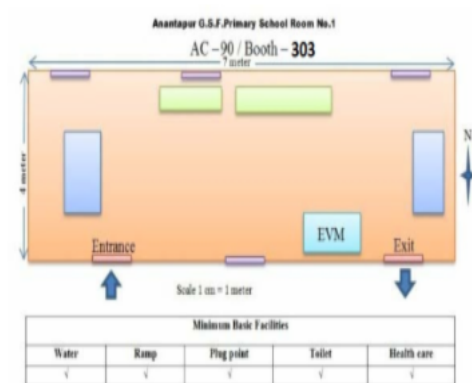

নির্বাচক নিবন্ধন আধিকারিকের স্বাক্ষর

Nazri Naksha

Google Map View

Polling Station Building Front View

Polling Station Front View

Cad View

Key MAP View

1 নাম : আনন্দ অধিকারী পিতার নাম: কৃষ্ণধন অধিকারী বাড়ির নং : n0001 বয়স : 61 লিঙ্গ : পুরুষ	MTK2833309 ফটো উপলব্ধ	2 নাম : পুতুল অধিকারী স্বামীর নাম: আনন্দ অধিকারী বাড়ির নং : n0001 বয়স : 51 লিঙ্গ : মহিলা	MTK2833317 ফটো উপলব্ধ	3 নাম : অনুপম অধিকারী পিতার নাম: আনন্দ অধিকারী বাড়ির নং : n0001 বয়স : 32 লিঙ্গ : পুরুষ	NEY1730357 ফটো উপলব্ধ
Q 4 নাম : বর্না অধিকারী স্বামীর নাম: বিভাষ অধিকারী বাড়ির নং : বয়স : 39 লিঙ্গ : মহিলা	NEY2028199 ফটো উপলব্ধ	5 নাম : পুতুল হালদার(হীরা) স্বামীর নাম: পরিমল হালদার বাড়ির নং : n0001 বয়স : 51 লিঙ্গ : মহিলা	NEY2272870 ফটো উপলব্ধ	Q 6 নাম : লিটন অধিকারী পিতার নাম: বর্না অধিকারী বাড়ির নং : এন0001 বয়স : 26 লিঙ্গ : পুরুষ	NEY2512713 ফটো উপলব্ধ
7 নাম : মনিকা অধিকারী স্বামীর নাম: অনুপম অধিকারী বাড়ির নং : এন0001 বয়স : 25 লিঙ্গ : মহিলা	NEY2512770 ফটো উপলব্ধ	Q 8 নাম : রুপা অধিকারী পিতার নাম: বিরাশ অধিকারী বাড়ির নং : বয়স : 25 লিঙ্গ : মহিলা	NEY2665032 ফটো উপলব্ধ	9 নাম : প্রিয়া কুণ্ডু পিতার নাম: অমল কুণ্ডু বাড়ির নং : n104 বয়স : 24 লিঙ্গ : মহিলা	NEY2665263 ফটো উপলব্ধ
10 নাম : শেফালী কুন্ডু (মজুমদার) স্বামীর নাম: প্রকাশ কুন্ডু বাড়ির নং : n0104 বয়স : 32 লিঙ্গ : মহিলা	NEY2272995 ফটো উপলব্ধ	11 নাম : দিপালী কুণ্ডু স্বামীর নাম: গোবিন্দ কুণ্ডু বাড়ির নং : n0104 বয়স : 66 লিঙ্গ : মহিলা	MTK2504827 ফটো উপলব্ধ	12 নাম : শ্যামল কুণ্ডু পিতার নাম: যুগল কুণ্ডু বাড়ির নং : n0104 বয়স : 63 লিঙ্গ : পুরুষ	WB/12/080/567024 ফটো উপলব্ধ
13 নাম : কৃষ্ণা কুণ্ডু স্বামীর নাম: শ্যামল কুণ্ডু বাড়ির নং : n0104 বয়স : 58 লিঙ্গ : মহিলা	WB/12/080/567264 ফটো উপলব্ধ	14 নাম : সুভেন্দু কুণ্ডু পিতার নাম: শ্যামল কুণ্ডু বাড়ির নং : n0104 বয়স : 37 লিঙ্গ : পুরুষ	MTK3212347 ফটো উপলব্ধ	15 নাম : অমল কুণ্ডু পিতার নাম: যুগল কুণ্ডু বাড়ির নং : n0104 বয়স : 58 লিঙ্গ : পুরুষ	MTK2504843 ফটো উপলব্ধ
16 নাম : প্রকাশ কুন্ডু পিতার নাম: গোবিন্দ কুন্ডু বাড়ির নং : n0104 বয়স : 41 লিঙ্গ : পুরুষ	MTK2996270 ফটো উপলব্ধ	17 নাম : সুরজ কুন্ডু পিতার নাম: শ্যামল কুন্ডু বাড়ির নং : n0104 বয়স : 36 লিঙ্গ : পুরুষ	NEY1384007 ফটো উপলব্ধ	18 নাম : সাবিত্রী কুন্ডু স্বামীর নাম: অমল কুন্ডু বাড়ির নং : n0104 বয়স : 40 লিঙ্গ : মহিলা	HCL3468147 ফটো উপলব্ধ
19 নাম : বাবলু গোলদার পিতার নাম: স্বপন গোলদার বাড়ির নং : n0171 বয়স : 30 লিঙ্গ : পুরুষ	NEY2028215 ফটো উপলব্ধ	20 নাম : অভিজিত গোলদার পিতার নাম: সতীশ গোলদার বাড়ির নং : n0043 বয়স : 50 লিঙ্গ : পুরুষ	MTK2052942 ফটো উপলব্ধ	21 নাম : শ্রেয়া গোলদার পিতার নাম: শ্যামল গোলদার বাড়ির নং : এন01174 বয়স : 21 লিঙ্গ : মহিলা	NEY2917656 ফটো উপলব্ধ
22 নাম : প্রিয়া গোলদার পিতার নাম: রবীন্দ্র নাথ গোলদার বাড়ির নং : এন0045 বয়স : 21 লিঙ্গ : মহিলা	NEY2917961 ফটো উপলব্ধ	23 নাম : প্রসেনজিত গোলদার পিতার নাম: সতীশ গোলদার বাড়ির নং : n0043 বয়স : 39 লিঙ্গ : পুরুষ	MTK3212438 ফটো উপলব্ধ	24 নাম : চিরঞ্জীৎ গোলদার পিতার নাম: সতীশ গোলদার বাড়ির নং : n0043 বয়স : 32 লিঙ্গ : পুরুষ	NEY2027886 ফটো উপলব্ধ
25 নাম : রিঙ্কু গোলদার (মিস্ত্রী) স্বামীর নাম: অভিজিৎ গোলদার বাড়ির নং : n0043 বয়স : 34 লিঙ্গ : মহিলা	NEY1627843 ফটো উপলব্ধ	26 নাম : অনুকুল গোলদার পিতার নাম: গৌর গোলদার বাড়ির নং : n0044 বয়স : 59 লিঙ্গ : পুরুষ	WB/12/080/567405 ফটো উপলব্ধ	27 নাম : বিশখা গোলদার স্বামীর নাম: অনুকুল গোলদার বাড়ির নং : n0044 বয়স : 53 লিঙ্গ : মহিলা	WB/12/080/567406 ফটো উপলব্ধ
28 নাম : গকুল গোলদার পিতার নাম: গৌর গোলদার বাড়ির নং : n0045 বয়স : 76 লিঙ্গ : পুরুষ	WB/12/080/567283 ফটো উপলব্ধ	29 নাম : সুধমা গোলদার স্বামীর নাম: রবীন্দ্র নাথ গোলদার বাড়ির নং : n0045 বয়স : 40 লিঙ্গ : মহিলা	MTK3212453 ফটো উপলব্ধ	30 নাম : পূর্ণিমা গোলদার স্বামীর নাম: শ্যামল গোলদার বাড়ির নং : n0147 বয়স : 56 লিঙ্গ : মহিলা	NEY2560498 ফটো উপলব্ধ