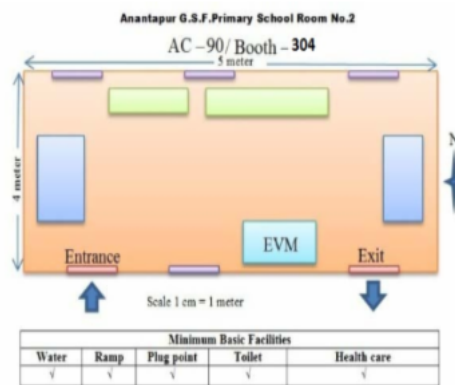

নির্বাচক নিবন্ধন আধিকারিকের স্বাক্ষর

Nazri Naksha

Google Map View

Polling Station Building Front View

Polling Station Front View

Cad View

Key MAP View

1 নাম : গোবিন্দা অধিকারী পিতার নাম : সুবল অধিকারী বাড়ির নং : এন0018 বয়স : 40 লিঙ্গ : পুরুষ	ALD1942085 ফটো উপলব্ধ	2 নাম : নিপুণা অধিকারী স্বামীর নাম : গোবিন্দ অধিকারী বাড়ির নং : এন0018 বয়স : 40 লিঙ্গ : মহিলা	ALD1716786 ফটো উপলব্ধ	3 নাম : পার্থ অধিকারী পিতার নাম : পরমানন্দ অধিকারী বাড়ির নং : এন0043 বয়স : 22 লিঙ্গ : পুরুষ	NEY2810075 ফটো উপলব্ধ
4 নাম : হৃদয় অধিকারী পিতার নাম : গোবিন্দা অধিকারী বাড়ির নং : n0018 বয়স : 26 লিঙ্গ : পুরুষ	ALD2322865 ফটো উপলব্ধ	5 নাম : প্রিয়া অধিকারী পিতার নাম : পরমানন্দ অধিকারী বাড়ির নং : n0043 বয়স : 27 লিঙ্গ : মহিলা	NEY2373637 ফটো উপলব্ধ	6 নাম : পঞ্চগনন অধিকারী পিতার নাম : নলিনী অধিকারী বাড়ির নং : n0124 বয়স : 35 লিঙ্গ : পুরুষ	NEY1512557 ফটো উপলব্ধ
7 নাম : রুমা অধিকারী পিতার নাম : নির্মল অধিকারী বাড়ির নং : n0018 বয়স : 24 লিঙ্গ : মহিলা	NEY2665917 ফটো উপলব্ধ	8 নাম : সুবল অধিকারী পিতার নাম : তারক অধিকারী বাড়ির নং : এন0018 বয়স : 42 লিঙ্গ : পুরুষ	XVM2432060 ফটো উপলব্ধ	9 নাম : রুমা অধিকারী স্বামীর নাম : বিমান অধিকারী বাড়ির নং : n0124 বয়স : 35 লিঙ্গ : মহিলা	NNR1005297 ফটো উপলব্ধ
10 নাম : গৌরী অধিকারী স্বামীর নাম : নলিনী অধিকারী বাড়ির নং : n0124 বয়স : 66 লিঙ্গ : মহিলা	WB/12/080/570581 ফটো উপলব্ধ	11 নাম : বিকাশ অধিকারী পিতার নাম : নলিনী অধিকারী বাড়ির নং : n0124 বয়স : 54 লিঙ্গ : পুরুষ	MTK2086114 ফটো উপলব্ধ	12 নাম : পরমানন্দ অধিকারী পিতার নাম : কৃষ্ণধন অধিকারী বাড়ির নং : এন0043 বয়স : 57 লিঙ্গ : পুরুষ	NEY2791911 ফটো উপলব্ধ
13 নাম : নির্মল অধিকারী পিতার নাম : নরেন্দ্র নাথ অধিকারী বাড়ির নং : n0018 বয়স : 49 লিঙ্গ : পুরুষ	NEY2923704 ফটো উপলব্ধ	14 নাম : রূপালী অধিকারী স্বামীর নাম : নির্মল অধিকারী বাড়ির নং : n0018 বয়স : 42 লিঙ্গ : মহিলা	MTK2506038 ফটো উপলব্ধ	15 নাম : রথীন্দ্র নাথ অধিকারী পিতার নাম : গোবিন্দা অধিকারী বাড়ির নং : সিএন গোবিন্দা অধিকারী বয়স : 20 লিঙ্গ : পুরুষ	NEY2944551 ফটো উপলব্ধ
16 নাম : গুরুদাস অধিকারী পিতার নাম : কৃষ্ণধন অধিকারী বাড়ির নং : n0044 বয়স : 69 লিঙ্গ : পুরুষ	WB/12/080/570184 ফটো উপলব্ধ	17 নাম : সবু অধিকারী স্বামীর নাম : গুরুদাস অধিকারী বাড়ির নং : n0044 বয়স : 61 লিঙ্গ : মহিলা	WB/12/080/570302 ফটো উপলব্ধ	18 নাম : নিশীত গুহ পিতার নাম : অনিল গুহ বাড়ির নং : n0044 বয়স : 41 লিঙ্গ : পুরুষ	MTK3322336 ফটো উপলব্ধ
19 নাম : হরিদাসী অধিকারী স্বামীর নাম : জীতেন অধিকারী বাড়ির নং : n0124 বয়স : 71 লিঙ্গ : মহিলা	WB/12/080/570172 ফটো উপলব্ধ	20 নাম : দিলীপ অধিকারী পিতার নাম : জীতেন অধিকারী বাড়ির নং : বয়স : 44 লিঙ্গ : পুরুষ	DELETED NEY1512516 ফটো উপলব্ধ	21 নাম : মনিকা অধিকারী স্বামীর নাম : দিলীপ অধিকারী বাড়ির নং : n0124 বয়স : 35 লিঙ্গ : মহিলা	NEY1627926 ফটো উপলব্ধ
22 নাম : বিভা অধিকারী স্বামীর নাম : পরমানন্দ অধিকারী বাড়ির নং : n0043 বয়স : 51 লিঙ্গ : মহিলা	WB/12/080/570220 ফটো উপলব্ধ	23 নাম : তীব্রজ্যোতি অধিকারী পিতার নাম : গুরুদাস অধিকারী বাড়ির নং : n0044 বয়স : 30 লিঙ্গ : পুরুষ	NEY2028561 ফটো উপলব্ধ	24 নাম : বিমান অধিকারী পিতার নাম : নলিনী অধিকারী বাড়ির নং : n0044 বয়স : 52 লিঙ্গ : পুরুষ	MTK2505519 ফটো উপলব্ধ
25 নাম : প্রমীলা গুহ স্বামীর নাম : অনিল গুহ বাড়ির নং : n0057 বয়স : 71 লিঙ্গ : মহিলা	WB/12/080/570512 ফটো উপলব্ধ	26 নাম : মহুয়া গুহ স্বামীর নাম : অমল্য গুহ বাড়ির নং : n0071 বয়স : 41 লিঙ্গ : মহিলা	MTK3108891 ফটো উপলব্ধ	27 নাম : অর্জিত রায় পিতার নাম : অমিত রায় বাড়ির নং : এন0071 বয়স : 22 লিঙ্গ : পুরুষ	NEY2809887 ফটো উপলব্ধ
28 নাম : ইতিকা রায় (গুহ) স্বামীর নাম : অমিত রায় বাড়ির নং : n0071 বয়স : 44 লিঙ্গ : মহিলা	NEY2273118 ফটো উপলব্ধ	29 নাম : অমৃত গুহ পিতার নাম : নিমাই গুহ বাড়ির নং : n0010 বয়স : 41 লিঙ্গ : পুরুষ	NEY1360304 ফটো উপলব্ধ	30 নাম : অপর্ণা গুহ স্বামীর নাম : নিশীত গুহ বাড়ির নং : n0229 বয়স : 38 লিঙ্গ : মহিলা	MTK3182268 ফটো উপলব্ধ