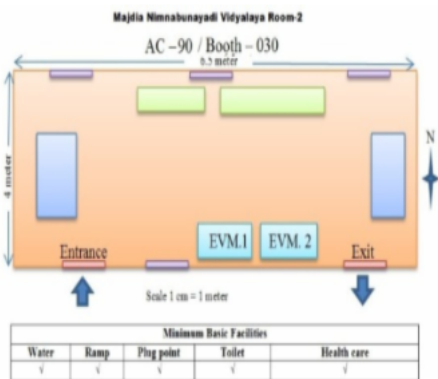

Cad View

Key MAP View