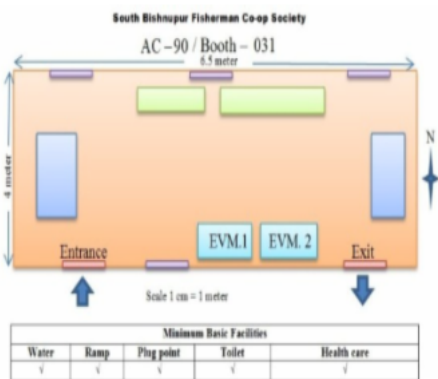

নির্বাচক নিবন্ধন আধিকারিকের স্বাক্ষর

Nazri Naksha

Google Map View

Polling Station Building Front View

Polling Station Front View

Cad View

Key MAP View

1 নাম : পৌতম পিতার নাম: সুবল ঘোষ বাড়ির নং : n0175 বয়স : 45 লিঙ্গ : পুরুষ	MTM1708395 ফটো উপলব্ধ	2 নাম : প্রিয়ান্বিতা ঘোষ পিতার নাম: গৌতম ঘোষ বাড়ির নং : N0175 বয়স : 25 লিঙ্গ : মহিলা	NEY2689800 ফটো উপলব্ধ	3 নাম : লিলামা বিবি স্বামীর নাম: হাপিজুল মন্ডল বাড়ির নং : n0431 বয়স : 39 লিঙ্গ : মহিলা	NEY0915454 ফটো উপলব্ধ
4 নাম : রাফিয়া বিবি স্বামীর নাম: চাঁদু দফাদার বাড়ির নং : 81 বয়স : 27 লিঙ্গ : মহিলা	NEY2418465 ফটো উপলব্ধ	5 নাম : সফর উদ্দিন সেখ পিতার নাম: সামসুল সেখ বাড়ির নং : 0092 বয়স : 26 লিঙ্গ : পুরুষ	NEY2418473 ফটো উপলব্ধ	6 নাম : কৃষ্ণ ঘোষ পিতার নাম: গৌতম ঘোষ বাড়ির নং : এন0175 বয়স : 23 লিঙ্গ : পুরুষ	NEY2734192 ফটো উপলব্ধ
7 নাম : মমতাজ খাতুন স্বামীর নাম: মহাসিন মোল্লা বাড়ির নং : এন0028 বয়স : 30 লিঙ্গ : মহিলা	NEY2204410 ফটো উপলব্ধ	8 নাম : জাব্বার দফাদার পিতার নাম: আবদার দফাদার বাড়ির নং : n0001 বয়স : 28 লিঙ্গ : পুরুষ	NEY2189199 ফটো উপলব্ধ	9 নাম : সত্যনারায়ন কর্মকার পিতার নাম: নিমাই কর্মকার বাড়ির নং : n0001 বয়স : 55 লিঙ্গ : পুরুষ	WB/12/081/420251 ফটো উপলব্ধ
10 নাম : রুনু কর্মকার স্বামীর নাম: সত্যনারায়ন কর্মকার বাড়ির নং : n0001 বয়স : 48 লিঙ্গ : মহিলা	MTM2668440 ফটো উপলব্ধ	11 নাম : অশোক কর্মকার পিতার নাম: নিমাই কর্মকার বাড়ির নং : n0001 বয়স : 53 লিঙ্গ : পুরুষ	WB/12/081/420093 ফটো উপলব্ধ	12 নাম : সম্পা কর্মকার স্বামীর নাম: অশোক কর্মকার বাড়ির নং : n0001 বয়স : 41 লিঙ্গ : মহিলা	NEY1923937 ফটো উপলব্ধ
13 নাম : আরতী কর্মকার স্বামীর নাম: নিমাই কর্মকার বাড়ির নং : n0001 বয়স : 79 লিঙ্গ : মহিলা	WB/12/081/420531 ফটো উপলব্ধ	14 নাম : গীতা কর্মকার পিতার নাম: নিমাই কর্মকার বাড়ির নং : n0001 বয়স : 64 লিঙ্গ : মহিলা	WB/12/081/420533 ফটো উপলব্ধ	15 নাম : তাহেরাবিবি দফাদার স্বামীর নাম: আবদার দফাদার বাড়ির নং : n0001 বয়স : 60 লিঙ্গ : মহিলা	WB/12/081/420038 ফটো উপলব্ধ
16 নাম : উর্মিলা কর্মকার স্বামীর নাম: বুদ্ধিশ্বর কর্মকার বাড়ির নং : n0001 বয়স : 46 লিঙ্গ : মহিলা	MTM2398667 ফটো উপলব্ধ	17 নাম : পায়েল কর্মকার পিতার নাম: উর্মিলা কর্মকার বাড়ির নং : এন0001 বয়স : 25 লিঙ্গ : মহিলা	NEY2466928 ফটো উপলব্ধ	18 নাম : জ্যোতি কর্মকার পিতার নাম: সত্য নারায়ণ কর্মকার বাড়ির নং : এন0001 বয়স : 25 লিঙ্গ : মহিলা	NEY2466936 ফটো উপলব্ধ
19 নাম : পিয়ারা খা পিতার নাম: কালো খা বাড়ির নং : N0043 বয়স : 27 লিঙ্গ : পুরুষ	NEY2689701 ফটো উপলব্ধ	20 নাম : লতিফা খাতুন পিতার নাম: কুতুব উদ্দিন দফাদার বাড়ির নং : এন0076 বয়স : 25 লিঙ্গ : মহিলা	NEY2466829 ফটো উপলব্ধ	21 নাম : সফি, রুল দফাদার পিতার নাম: আনসুর আলি দফাদার বাড়ির নং : N0069 বয়স : 24 লিঙ্গ : পুরুষ	NEY2689719 ফটো উপলব্ধ
22 নাম : জমির উদ্দিন দফাদার পিতার নাম: কমল দফাদার বাড়ির নং : 0079 বয়স : 25 লিঙ্গ : পুরুষ	NEY2689735 ফটো উপলব্ধ	23 নাম : তাজমিরা খাতুন স্বামীর নাম: রাজ্জাক সেখ বাড়ির নং : এন0023 বয়স : 28 লিঙ্গ : মহিলা	NEY2466951 ফটো উপলব্ধ	24 নাম : বৃন্দা খাতুন পিতার নাম: কামাল দফাদার বাড়ির নং : এন0079 বয়স : 26 লিঙ্গ : মহিলা	NEY2466910 ফটো উপলব্ধ
25 নাম : বিউটি খাতুন স্বামীর নাম: শেখ সাবির বাড়ির নং : N0055 বয়স : 26 লিঙ্গ : মহিলা	NEY2689727 ফটো উপলব্ধ	26 নাম : সলমা খাতুন পিতার নাম: সাহাদত দফাদার বাড়ির নং : N0071 বয়স : 27 লিঙ্গ : মহিলা	NEY2681385 ফটো উপলব্ধ	27 নাম : সাহিনা খাতুন পিতার নাম: সুরাব উদ্দিন খান বাড়ির নং : নুং : 22 বয়স : 22 লিঙ্গ : মহিলা	NEY2806768 ফটো উপলব্ধ
28 নাম : হাস মাতুল খাতুন স্বামীর নাম: প্রিয়জুদ্দিন খান বাড়ির নং : 22 বয়স : 22 লিঙ্গ : মহিলা	NEY2806776 ফটো উপলব্ধ	29 নাম : আরিফ দফাদার পিতার নাম: আজাদ দফাদার বাড়ির নং : এন0082 বয়স : 23 লিঙ্গ : পুরুষ	NEY2734150 ফটো উপলব্ধ	30 নাম : উজতন খাতুন স্বামীর নাম: জোহর দফাদার বাড়ির নং : N0072 বয়স : 24 লিঙ্গ : মহিলা	NEY2681245 ফটো উপলব্ধ