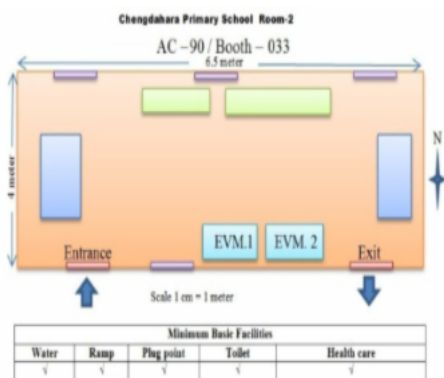

Cad View

Key MAP View