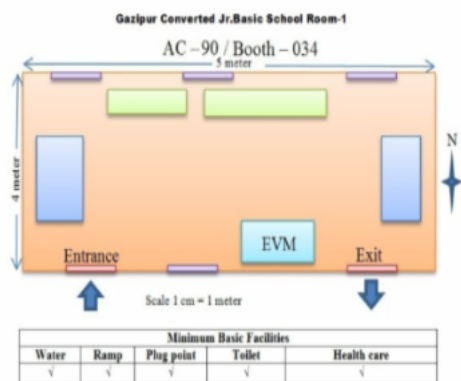

নির্বাচক নিবন্ধন আধিকারিকের স্বাক্ষর

Nazri Naksha

Google Map View

Polling Station Building Front View

Polling Station Front View

Cad View

Key MAP View

1 নাম : রাজু ঘোষ পিতার নাম: মদন ঘোষ বাড়ির নং : এন0012 বয়স : 25 লিঙ্গ : পুরুষ	NEY2464857 ফটো উপলব্ধ	2 নাম : উৎপল ঘোষ পিতার নাম: রঞ্জন ঘোষ বাড়ির নং : n0013 বয়স : 37 লিঙ্গ : পুরুষ	NEY1297050 ফটো উপলব্ধ	3 নাম : উৎপল ঘোষ পিতার নাম: গনেশ ঘোষ বাড়ির নং : n0006 বয়স : 36 লিঙ্গ : পুরুষ	NEY1297068 ফটো উপলব্ধ
4 নাম : সরস্বতী ঘোষ স্বামীর নাম: টোটন ঘোষ বাড়ির নং : 0016 বয়স : 32 লিঙ্গ : মহিলা	XLL1615079 ফটো উপলব্ধ	5 নাম : বিশুজিত ঘোষ পিতার নাম: তেতুল ঘোষ বাড়ির নং : n0014 বয়স : 45 লিঙ্গ : পুরুষ	MTM2401222 ফটো উপলব্ধ	6 নাম : মমতা ঘোষ স্বামীর নাম: শৈলেন্দ্র নাথ ঘোষ বাড়ির নং : n0003 বয়স : 38 লিঙ্গ : মহিলা	MTM2809887 ফটো উপলব্ধ
7 নাম : তাপসী ঘোষ স্বামীর নাম: চাঁদ ঘোষ বাড়ির নং : n0177 বয়স : 31 লিঙ্গ : মহিলা	NEY1800119 ফটো উপলব্ধ	8 নাম : মোসুমী ঘোষ স্বামীর নাম: উজ্জল ঘোষ বাড়ির নং : এন0006 বয়স : 29 লিঙ্গ : মহিলা	NEY2690436 ফটো উপলব্ধ	9 নাম : প্রশান্ত ঘোষ পিতার নাম: অজিত ঘোষ বাড়ির নং : n0190 বয়স : 29 লিঙ্গ : পুরুষ	NEY2304459 ফটো উপলব্ধ
10 নাম : সৌমেন ঘোষ পিতার নাম: দেবেন্দ্রনাথ ঘোষ বাড়ির নং : n0206 বয়স : 27 লিঙ্গ : পুরুষ	NEY2304186 ফটো উপলব্ধ	11 নাম : মালতী ঘোষ স্বামীর নাম: গৌতম ঘোষ বাড়ির নং : n0208 বয়স : 30 লিঙ্গ : মহিলা	NEY2304202 ফটো উপলব্ধ	12 নাম : সুরত ঘোষ পিতার নাম: সুশীল ঘোষ বাড়ির নং : n0212 বয়স : 27 লিঙ্গ : পুরুষ	NEY2304244 ফটো উপলব্ধ
13 নাম : সুকুমার ঘোষ পিতার নাম: লক্ষন ঘোষ বাড়ির নং : n0021 বয়স : 58 লিঙ্গ : পুরুষ	WB/12/081/429696 ফটো উপলব্ধ	14 নাম : ঝর্ণা ঘোষ স্বামীর নাম: সুকুমার ঘোষ বাড়ির নং : n0021 বয়স : 54 লিঙ্গ : মহিলা	MTM1648336 ফটো উপলব্ধ	15 নাম : ভারতী ঘোষ স্বামীর নাম: কৃষ্ণ ঘোষ বাড়ির নং : n0004 বয়স : 52 লিঙ্গ : মহিলা	WB/12/081/429294 ফটো উপলব্ধ
16 নাম : কৃষ্ণ ঘোষ পিতার নাম: পাচুগোপাল ঘোষ বাড়ির নং : n0004 বয়স : 57 লিঙ্গ : পুরুষ	WB/12/081/429793 ফটো উপলব্ধ	17 নাম : দীপঙ্কর ঘোষ পিতার নাম: দেবেন্দ্রনাথ ঘোষ বাড়ির নং : n0004 বয়স : 29 লিঙ্গ : পুরুষ	NEY2079416 ফটো উপলব্ধ	18 নাম : বদন ঘোষ পিতার নাম: ফকির ঘোষ বাড়ির নং : n0018 বয়স : 66 লিঙ্গ : পুরুষ	WB/12/081/429466 ফটো উপলব্ধ
19 নাম : সুস্মিতা ঘোষ স্বামীর নাম: জ্যোতিষ ঘোষ বাড়ির নং : n0018 বয়স : 37 লিঙ্গ : মহিলা	NEY1407691 ফটো উপলব্ধ	20 নাম : নিলীমা ঘোষ স্বামীর নাম: সতীশ ঘোষ বাড়ির নং : n0018 বয়স : 44 লিঙ্গ : মহিলা	MTM2670826 ফটো উপলব্ধ	21 নাম : সতীশ ঘোষ পিতার নাম: সুধীর ঘোষ বাড়ির নং : n0018 বয়স : 61 লিঙ্গ : পুরুষ	WB/12/081/429755 ফটো উপলব্ধ
22 নাম : সুশান্ত ঘোষ পিতার নাম: হেলুপদ ঘোষ বাড়ির নং : n0017 বয়স : 38 লিঙ্গ : পুরুষ	NEY1534502 ফটো উপলব্ধ	23 নাম : শম্পা ঘোষ স্বামীর নাম: বিকাশ ঘোষ বাড়ির নং : n0017 বয়স : 41 লিঙ্গ : মহিলা	MTM2915312 ফটো উপলব্ধ	24 নাম : বিকাশ ঘোষ পিতার নাম: হেলু ঘোষ বাড়ির নং : n0017 বয়স : 43 লিঙ্গ : পুরুষ	MTM2400984 ফটো উপলব্ধ
25 নাম : রেখা ঘোষ স্বামীর নাম: হেলু ঘোষ বাড়ির নং : n0017 বয়স : 81 লিঙ্গ : মহিলা	WB/12/081/429313 ফটো উপলব্ধ	26 নাম : আনন্দ ঘোষ পিতার নাম: অমিয় ঘোষ বাড়ির নং : n0016 বয়স : 40 লিঙ্গ : পুরুষ	NEY1534494 ফটো উপলব্ধ	27 নাম : পদ্মা ঘোষ স্বামীর নাম: অমিয় ঘোষ বাড়ির নং : n0016 বয়স : 61 লিঙ্গ : মহিলা	WB/12/081/429309 ফটো উপলব্ধ
28 নাম : অর্জুন ঘোষ পিতার নাম: গনেশ ঘোষ বাড়ির নং : n0015 বয়স : 55 লিঙ্গ : পুরুষ	WB/12/081/429697 ফটো উপলব্ধ	29 নাম : সুমিতা ঘোষ স্বামীর নাম: বিশুজিত ঘোষ বাড়ির নং : n0014 বয়স : 40 লিঙ্গ : মহিলা	MTM2670537 ফটো উপলব্ধ	30 নাম : মিঠু ঘোষ স্বামীর নাম: গোকুল ঘোষ বাড়ির নং : n0014 বয়স : 49 লিঙ্গ : মহিলা	WB/12/081/429441 ফটো উপলব্ধ