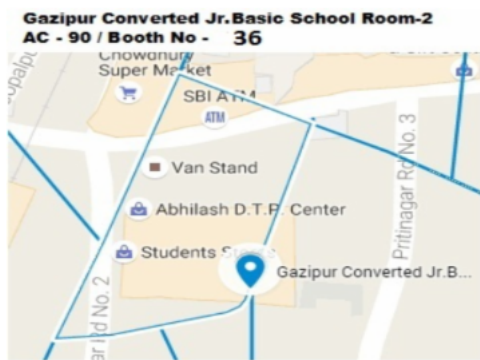

Nazri Naksha