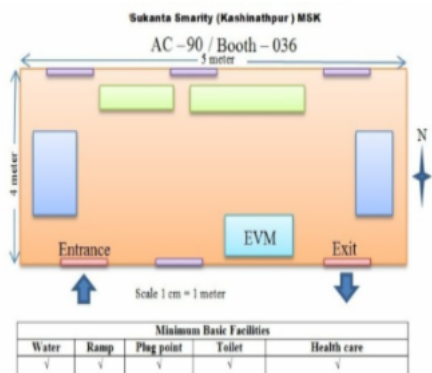

নির্বাচক নিবন্ধন আধিকারিকের স্বাক্ষর

Nazri Naksha

Google Map View

Polling Station Building Front View

Polling Station Front View

Cad View

Key MAP View

1	NEY2304624	ফটো উপলব্ধ	2	WB/12/081/432486	ফটো উপলব্ধ	3	WB/12/081/432553	ফটো উপলব্ধ
নাম : দেবজিৎ খাঁ পিতার নাম: রনজিৎ খাঁ বাড়ির নং : n0141 বয়স : 27 লিঙ্গ : পুরুষ			নাম : দীপঙ্কর খাঁ পিতার নাম: গনেশ খাঁ বাড়ির নং : n0061 বয়স : 50 লিঙ্গ : পুরুষ			নাম : শান্তিলতা খাঁ স্বামীর নাম: গনেশ খাঁ বাড়ির নং : n0061 বয়স : 71 লিঙ্গ : মহিলা		
4	MTM1885839	ফটো উপলব্ধ	5	WB/12/081/432259	ফটো উপলব্ধ	6	MTM3102464	ফটো উপলব্ধ
নাম : ইতিকা খাঁ স্বামীর নাম: প্রদীপ খাঁ বাড়ির নং : n0029 বয়স : 49 লিঙ্গ : মহিলা			নাম : প্রদীপ খাঁ পিতার নাম: সুফল খাঁ বাড়ির নং : n0029 বয়স : 57 লিঙ্গ : পুরুষ			নাম : রামপ্রসাদ খাঁ পিতার নাম: সুব্রত খাঁ বাড়ির নং : n0029 বয়স : 37 লিঙ্গ : পুরুষ		
7	WB/12/081/432820	ফটো উপলব্ধ	8	WB/12/081/432744	ফটো উপলব্ধ	9	WB/12/081/432545	ফটো উপলব্ধ
নাম : সুব্রত খাঁ পিতার নাম: সুফল খাঁ বাড়ির নং : n0029 বয়স : 60 লিঙ্গ : পুরুষ			নাম : সবিতা খাঁ স্বামীর নাম: সুফল খাঁ বাড়ির নং : n0029 বয়স : 76 লিঙ্গ : মহিলা			নাম : সুফল খাঁ পিতার নাম: অতুলকৃষ্ণ খাঁ বাড়ির নং : n0029 বয়স : 86 লিঙ্গ : পুরুষ		
10	NEY1669605	ফটো উপলব্ধ	11	MTM3102472	ফটো উপলব্ধ	12	WB/12/081/432361	ফটো উপলব্ধ
নাম : সুতপা খাঁ স্বামীর নাম: রাজেন্দ্রনাথ খাঁ বাড়ির নং : n0028 বয়স : 33 লিঙ্গ : মহিলা			নাম : রাজেন্দ্রনাথ খাঁ পিতার নাম: বাউল খাঁ বাড়ির নং : n0028 বয়স : 41 লিঙ্গ : পুরুষ			নাম : পদ্মারানী খাঁ স্বামীর নাম: রবীন্দ্রনাথ খাঁ বাড়ির নং : n0028 বয়স : 56 লিঙ্গ : মহিলা		
13	WB/12/081/432209	ফটো উপলব্ধ	14	NEY1535061	ফটো উপলব্ধ	15	WB/12/081/432415	ফটো উপলব্ধ
নাম : রবীন্দ্রনাথ খাঁ পিতার নাম: বাউল খাঁ বাড়ির নং : n0028 বয়স : 61 লিঙ্গ : পুরুষ			নাম : ইন্দ্রজিৎ খাঁ পিতার নাম: রবীন্দ্রনাথ খাঁ বাড়ির নং : n0022 বয়স : 34 লিঙ্গ : পুরুষ			নাম : সুচিত্রা খাঁ স্বামীর নাম: বৃন্দাবন খাঁ বাড়ির নং : n0017 বয়স : 55 লিঙ্গ : মহিলা		
16	WB/12/081/432781	ফটো উপলব্ধ	17	NEY1297241	ফটো উপলব্ধ	18	NEY2518108	ফটো উপলব্ধ
নাম : বৃন্দাবন খাঁ পিতার নাম: ভগীরথ খাঁ বাড়ির নং : n0017 বয়স : 61 লিঙ্গ : পুরুষ			নাম : সম্পা খাঁ (মন্ডল) স্বামীর নাম: দীপঙ্কর খাঁ বাড়ির নং : n0061 বয়স : 40 লিঙ্গ : মহিলা			নাম : রিজতা খাঁ পিতার নাম: রবীন্দ্রনাথ খাঁ বাড়ির নং : এন0022 বয়স : 25 লিঙ্গ : মহিলা		
19	NEY2954154	ফটো উপলব্ধ	20	NEY2698850	ফটো উপলব্ধ	21	NEY2698868	ফটো উপলব্ধ
নাম : সুরজিৎ খাঁ পিতার নাম: বৃন্দাবন খাঁ বাড়ির নং : এন0017 বয়স : 20 লিঙ্গ : পুরুষ			নাম : ইতিকা খাঁ স্বামীর নাম: রবীন্দ্রনাথ খাঁ বাড়ির নং : n0022 বয়স : 58 লিঙ্গ : মহিলা			নাম : রবীন্দ্রনাথ খাঁ পিতার নাম: সোনাতন খাঁ বাড়ির নং : n0022 বয়স : 58 লিঙ্গ : পুরুষ		
22	NEY2880672	ফটো উপলব্ধ	23	NEY2518132	ফটো উপলব্ধ	24	MTM2671162	ফটো উপলব্ধ
নাম : শুভদীপ খাঁ পিতার নাম: দীপঙ্কর খাঁ বাড়ির নং : এন0061 বয়স : 21 লিঙ্গ : পুরুষ			নাম : অভিজিত মন্ডল পিতার নাম: দীনবন্ধু মন্ডল বাড়ির নং : N0096 বয়স : 25 লিঙ্গ : পুরুষ			নাম : গৌরাজ ঠাকুরতা পিতার নাম: হারানচন্দ্র ঠাকুরতা বাড়ির নং : n0051 বয়স : 69 লিঙ্গ : পুরুষ		
25	WB/12/081/432010	ফটো উপলব্ধ	26	NEY1362045	ফটো উপলব্ধ	27	WB/12/081/432272	ফটো উপলব্ধ
নাম : শশাঙ্ক ঠাকুরতা পিতার নাম: হারানচন্দ্র ঠাকুরতা বাড়ির নং : n0051 বয়স : 63 লিঙ্গ : পুরুষ			নাম : সুচন্দ্রা ঠাকুরতা স্বামীর নাম: শশাঙ্ক ঠাকুরতা বাড়ির নং : n0051 বয়স : 49 লিঙ্গ : মহিলা			নাম : অনঙ্গ ঠাকুরতা পিতার নাম: হারানচন্দ্র ঠাকুরতা বাড়ির নং : n0051 বয়স : 59 লিঙ্গ : পুরুষ		
28	WB/12/081/432009	ফটো উপলব্ধ	29	MTM2810042	ফটো উপলব্ধ	30	NEY2807584	ফটো উপলব্ধ
নাম : তরঙ্গ ঠাকুরতা পিতার নাম: হারানচন্দ্র ঠাকুরতা বাড়ির নং : n0051 বয়স : 55 লিঙ্গ : পুরুষ			নাম : শর্মিষ্ঠা ঠাকুরতা স্বামীর নাম: তরঙ্গ ঠাকুরতা বাড়ির নং : n0051 বয়স : 42 লিঙ্গ : মহিলা			নাম : তর্পন ঠাকুরতা পিতার নাম: তরঙ্গ ঠাকুরতা বাড়ির নং : এন0051 বয়স : 22 লিঙ্গ : পুরুষ		