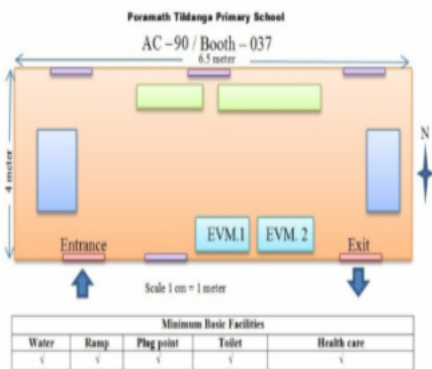

নির্বাচক নিবন্ধন আধিকারিকের স্বাক্ষর

Nazri Naksha

Google Map View

Polling Station Building Front View

Polling Station Front View

Cad View

Key MAP View

1 নাম : আরজিনা খাতুন পিতার নাম: ফিরোজ বিশ্বাস বাড়ির নং : n0180 বয়স : 27 লিঙ্গ : মহিলা	NEY2304830 ফটো উপলব্ধ	2 নাম : আবেদা বিবি স্বামীর নাম: আমির শেখ বাড়ির নং : n0165 বয়স : 42 লিঙ্গ : মহিলা	MTM2402790 ফটো উপলব্ধ	3 নাম : দিলয়ারা পারভিন পিতার নাম: মোঃ হাসান আলী বাড়ির নং : n0082 বয়স : 36 লিঙ্গ : মহিলা	NEY1731934 ফটো উপলব্ধ
4 নাম : রাবিয়া বেগম স্বামীর নাম: মোঃ হাসান আলী বাড়ির নং : n0082 বয়স : 40 লিঙ্গ : মহিলা	NEY2668713 ফটো উপলব্ধ	5 নাম : মোঃ আহসান আলী মণ্ডল পিতার নাম: মোঃ হাসান আলী মণ্ডল বাড়ির নং : n0082 বয়স : 43 লিঙ্গ : পুরুষ	MTM2672103 ফটো উপলব্ধ	6 নাম : মোঃ সাইফুর রহমান পিতার নাম: মোঃ হাসান আলী বাড়ির নং : n0082 বয়স : 40 লিঙ্গ : পুরুষ	WB/12/081/435007 ফটো উপলব্ধ
7 নাম : মহাঃ হুমায়ুন আলী পিতার নাম: গোলামরহমান বাড়ির নং : n0082 বয়স : 40 লিঙ্গ : পুরুষ	NEY2803872 ফটো উপলব্ধ	8 নাম : নূরনহার বেগম মন্ডল স্বামীর নাম: মোঃ আহসান আলী মণ্ডল বাড়ির নং : n0082 বয়স : 45 লিঙ্গ : মহিলা	MTM2672111 ফটো উপলব্ধ	9 নাম : আমিশা পারভীন পিতার নাম: মোঃ আহসান আলী মন্ডল বাড়ির নং : এন0082 বয়স : 22 লিঙ্গ : মহিলা	NEY2807691 ফটো উপলব্ধ
10 নাম : সাবনূর খাতুন পিতার নাম: আজহার শেখ বাড়ির নং : 27 বয়স : 26 লিঙ্গ : মহিলা	NEY2439230 ফটো উপলব্ধ	11 নাম : সালমা খাতুন পিতার নাম: আলতাপ মন্ডল বাড়ির নং : 0045 বয়স : 27 লিঙ্গ : মহিলা	NEY2439370 ফটো উপলব্ধ	12 নাম : বেনারসী খাতুন পিতার নাম: রুহুল আমিন বাড়ির নং : n0159 বয়স : 36 লিঙ্গ : মহিলা	NEY0143206 ফটো উপলব্ধ
13 নাম : রিজিয়া খাতুন পিতার নাম: সুকোরালী বাড়ির নং : n0128 বয়স : 35 লিঙ্গ : পুরুষ	NEY1408319 ফটো উপলব্ধ	14 নাম : রেহেনা বিবি স্বামীর নাম: গফুর বিবি বাড়ির নং : n0034 বয়স : 42 লিঙ্গ : মহিলা	MTM2672517 ফটো উপলব্ধ	15 নাম : পাপিয়া বিবি গাজী স্বামীর নাম: ভূট্টো গাজী বাড়ির নং : এন0034 বয়স : 43 লিঙ্গ : মহিলা	MTM3000296 ফটো উপলব্ধ
16 নাম : ভূট্টো গাজী পিতার নাম: সলেমান গাজী বাড়ির নং : n0034 বয়স : 44 লিঙ্গ : পুরুষ	MTM1885060 ফটো উপলব্ধ	17 নাম : গফুর গাজী পিতার নাম: ছলেমান গাজী বাড়ির নং : n0034 বয়স : 56 লিঙ্গ : পুরুষ	NEY2993798 ফটো উপলব্ধ	18 নাম : আলেয়া বিবি গাজী স্বামীর নাম: ছলেমান গাজী বাড়ির নং : n0034 বয়স : 75 লিঙ্গ : মহিলা	WB/12/081/435398 ফটো উপলব্ধ
19 নাম : রাহুল গাজী পিতার নাম: গফুর গাজী বাড়ির নং : এন0034 বয়স : 25 লিঙ্গ : পুরুষ	NEY2518421 ফটো উপলব্ধ	20 নাম : সাহানাজ খাতুন পিতার নাম: ভূট্টো গাজী বাড়ির নং : এন0001 বয়স : 23 লিঙ্গ : মহিলা	NEY2735330 ফটো উপলব্ধ	21 নাম : চাঁদ সৃজন গাজী পিতার নাম: গফুর গাজী বাড়ির নং : এন0034 বয়স : 22 লিঙ্গ : পুরুষ	NEY2880862 ফটো উপলব্ধ
22 নাম : আকবর আলী তরফদার পিতার নাম: রমজান তরফদার বাড়ির নং : n0023 বয়স : 67 লিঙ্গ : পুরুষ	WB/12/081/435628 ফটো উপলব্ধ	23 নাম : খতিব শেখ পিতার নাম: মাত শেখ বাড়ির নং : n0023 বয়স : 65 লিঙ্গ : পুরুষ	NEY2933497 ফটো উপলব্ধ	24 নাম : জিন্নাতনবিবি শেখ স্বামীর নাম: খতিব শেখ বাড়ির নং : n0023 বয়স : 55 লিঙ্গ : মহিলা	NEY2933505 ফটো উপলব্ধ
25 নাম : সুলতান হোসেন সেখ পিতার নাম: খতিব সেখ বাড়ির নং : n0023 বয়স : 32 লিঙ্গ : পুরুষ	NEY1669811 ফটো উপলব্ধ	26 নাম : সামিনুর মন্ডল পিতার নাম: সেলিম মন্ডল বাড়ির নং : এন0138 বয়স : 23 লিঙ্গ : পুরুষ	NEY2735371 ফটো উপলব্ধ	27 নাম : তাজ মিনা খাতুন পিতার নাম: সুরাবুদ্দিন সেখ বাড়ির নং : এন0023 বয়স : 25 লিঙ্গ : মহিলা	NEY2532638 ফটো উপলব্ধ
28 নাম : নাজমিন রহমান স্বামীর নাম: মোঃসাইফুর রহমান বাড়ির নং : N0082 বয়স : 38 লিঙ্গ : মহিলা	MTM3136538 ফটো উপলব্ধ	29 নাম : সামসুল আলি তরফদার পিতার নাম: আকবর আলি তরফদার বাড়ির নং : N0024 বয়স : 35 লিঙ্গ : পুরুষ	NEY1408533 ফটো উপলব্ধ	30 নাম : ছাকিলাবিবি তরফদার স্বামীর নাম: আকবর আলি তরফদার বাড়ির নং : N0024 বয়স : 58 লিঙ্গ : মহিলা	WB/12/081/435202 ফটো উপলব্ধ