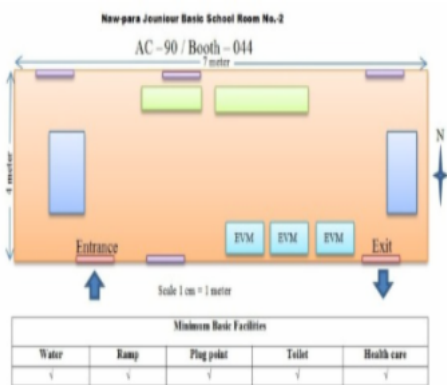

Cad View

Key MAP View