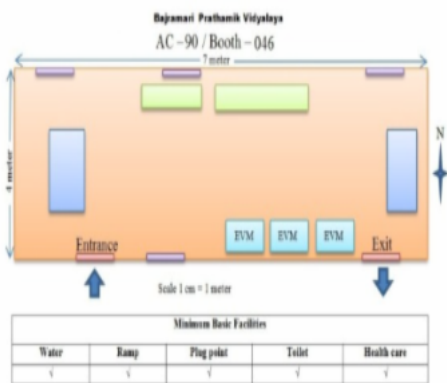

নির্বাচক নিবন্ধন আধিকারিকের স্বাক্ষর

Nazri Naksha

Google Map View

Polling Station Building Front View

Polling Station Front View

Cad View

Key MAP View

1	WB/12/081/462049	নাম : স্বপন অধিকারী পিতার নাম: সুবল অধিকারী বাড়ির নং : n0003 বয়স : 71 লিঙ্গ : পুরুষ	ফটো উপলব্ধ	2	WB/12/081/462048	নাম : সিদ্ধেশ্বরী অধিকারী স্বামীর নাম: স্বপন অধিকারী বাড়ির নং : n0003 বয়স : 64 লিঙ্গ : মহিলা	ফটো উপলব্ধ	3	WB/12/081/462584	নাম : সমর অধিকারী পিতার নাম: স্বপন অধিকারী বাড়ির নং : n0003 বয়স : 50 লিঙ্গ : পুরুষ	ফটো উপলব্ধ
4	MTM2504603	নাম : তাপসী অধিকারী স্বামীর নাম: সমর অধিকারী বাড়ির নং : n0003 বয়স : 41 লিঙ্গ : মহিলা	ফটো উপলব্ধ	5	NEY1537471	নাম : মৌমিতা অধিকারী স্বামীর নাম: সুব্রত অধিকারী বাড়ির নং : n0003 বয়স : 35 লিঙ্গ : মহিলা	ফটো উপলব্ধ	6	NEY1929777	নাম : রাজ ঘোষ পিতার নাম: রাজেশ্বরী ঘোষ বাড়ির নং : n0003 বয়স : 40 লিঙ্গ : পুরুষ	ফটো উপলব্ধ
7	MTM3003936	নাম : রীনা ঘোষ স্বামীর নাম: রবি ঘোষ বাড়ির নং : n0003 বয়স : 43 লিঙ্গ : মহিলা	ফটো উপলব্ধ	8	MTM2811511	নাম : বিথীকা অধিকারী স্বামীর নাম: অমল অধিকারী বাড়ির নং : এন0237 বয়স : 41 লিঙ্গ : মহিলা	ফটো উপলব্ধ	9	NEY2691525	নাম : পূজা ঘোষ পিতার নাম: রবি ঘোষ বাড়ির নং : N0003 বয়স : 25 লিঙ্গ : মহিলা	ফটো উপলব্ধ
10	NEY2737617	নাম : সুমিত্রা অধিকারী পিতার নাম: সমির অধিকারী বাড়ির নং : এন003 বয়স : 24 লিঙ্গ : পুরুষ	ফটো উপলব্ধ	11	MTM2677433	নাম : অমল অধিকারী পিতার নাম: স্বপন অধিকারী বাড়ির নং : n0003 বয়স : 41 লিঙ্গ : পুরুষ	ফটো উপলব্ধ	12	NEY2737385	নাম : চন্দন কুমার ভট্টাচার্য পিতার নাম: সুকুমার ভট্টাচার্য বাড়ির নং : এন0055 বয়স : 73 লিঙ্গ : পুরুষ	ফটো উপলব্ধ
13	MTM3003795	নাম : চিরঞ্জিৎ ভট্টাচার্য মায়ের নাম: কল্যাণী ভট্টাচার্য বাড়ির নং : n0055 বয়স : 37 লিঙ্গ : পুরুষ	ফটো উপলব্ধ	14	WB/12/081/462135	নাম : প্রেমাঙ্গী চক্রবর্তী পিতার নাম: বিমল চক্রবর্তী বাড়ির নং : n0055 বয়স : 71 লিঙ্গ : পুরুষ	ফটো উপলব্ধ	15	WB/12/081/462062	নাম : স্বপা চক্রবর্তী স্বামীর নাম: প্রেমাঙ্গী চক্রবর্তী বাড়ির নং : n0055 বয়স : 66 লিঙ্গ : মহিলা	ফটো উপলব্ধ
16	WB/12/081/462064	নাম : কল্যাণী ভট্টাচার্য স্বামীর নাম: চন্দন ভট্টাচার্য বাড়ির নং : n0055 বয়স : 61 লিঙ্গ : মহিলা	ফটো উপলব্ধ	17	MTM3105061	নাম : শুভদীপ চক্রবর্তী পিতার নাম: প্রেমাঙ্গী চক্রবর্তী বাড়ির নং : n0055 বয়স : 37 লিঙ্গ : পুরুষ	ফটো উপলব্ধ	18	NEY2691574	নাম : স্বাতী ভট্টাচার্যী রায় স্বামীর নাম: চিরঞ্জিৎ ভট্টাচার্য বাড়ির নং : N0055 বয়স : 33 লিঙ্গ : মহিলা	ফটো উপলব্ধ
19	WB/12/081/462050	নাম : তাপস কুমার গোস্বামী পিতার নাম: অরুণ চন্দ্র গোস্বামী বাড়ির নং : n0004 বয়স : 55 লিঙ্গ : পুরুষ	ফটো উপলব্ধ	20	NEY2529972	নাম : অমিত গোস্বামী পিতার নাম: অলোক গোস্বামী বাড়ির নং : এন0216 বয়স : 26 লিঙ্গ : পুরুষ	ফটো উপলব্ধ	21	NEY2306728	নাম : তুফান গোস্বামী পিতার নাম: তাপস গোস্বামী বাড়ির নং : n0298 বয়স : 27 লিঙ্গ : পুরুষ	ফটো উপলব্ধ
22	MTM1844489	নাম : ফাল্গুনী গাঙ্গুলী গোস্বামী স্বামীর নাম: তাপস গোস্বামী বাড়ির নং : n0004 বয়স : 46 লিঙ্গ : মহিলা	ফটো উপলব্ধ	23	MTM2677003	নাম : অলোক গোস্বামী পিতার নাম: অশোক গোস্বামী বাড়ির নং : n0005 বয়স : 54 লিঙ্গ : পুরুষ	ফটো উপলব্ধ	24	MTM2676997	নাম : বৈশাখী গোস্বামী স্বামীর নাম: অলোক গোস্বামী বাড়ির নং : n0216 বয়স : 42 লিঙ্গ : মহিলা	ফটো উপলব্ধ
25	NEY1930130	নাম : অমিত কুমার ঘোষ পিতার নাম: শ্যামল ঘোষ বাড়ির নং : n0243 বয়স : 30 লিঙ্গ : পুরুষ	ফটো উপলব্ধ	26	NEY2194892	নাম : সুলতা ঘোষ স্বামীর নাম: দীনবন্ধু ঘোষ বাড়ির নং : n0263 বয়স : 32 লিঙ্গ : মহিলা	ফটো উপলব্ধ	27	NEY2194835	নাম : চন্দনা ঘোষ স্বামীর নাম: উত্তম কুমার ঘোষ বাড়ির নং : n0019 বয়স : 37 লিঙ্গ : মহিলা	ফটো উপলব্ধ
28	NEY2194843	নাম : পূজা ঘোষ স্বামীর নাম: অনুপ কুমার ঘোষ বাড়ির নং : n0033 বয়স : 28 লিঙ্গ : মহিলা	ফটো উপলব্ধ	29	NEY2194777	নাম : সুমিত ঘোষ পিতার নাম: অসিম ঘোষ বাড়ির নং : n0028 বয়স : 28 লিঙ্গ : পুরুষ	ফটো উপলব্ধ	30	NEY2194918	নাম : সম্পা ঘোষ স্বামীর নাম: তাপস ঘোষ বাড়ির নং : n0008 বয়স : 29 লিঙ্গ : মহিলা	ফটো উপলব্ধ