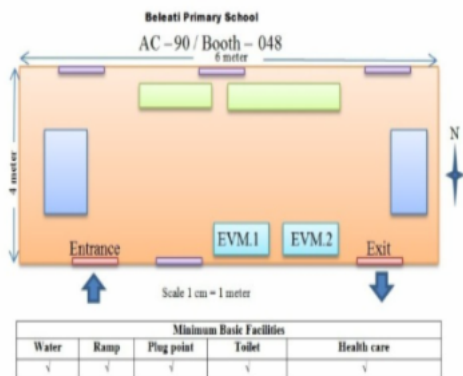

Cad View

Key MAP View