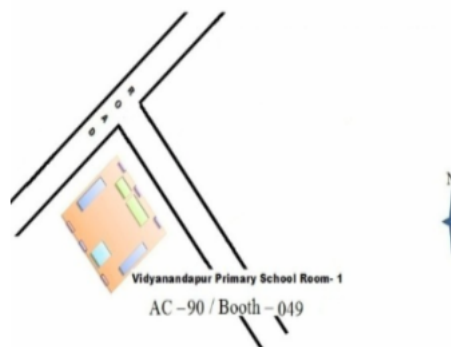

Cad View

Key MAP View