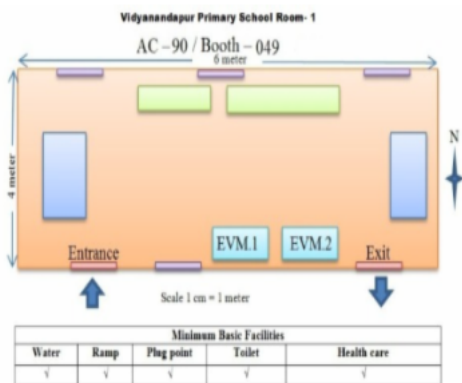

Cad View

Key MAP View