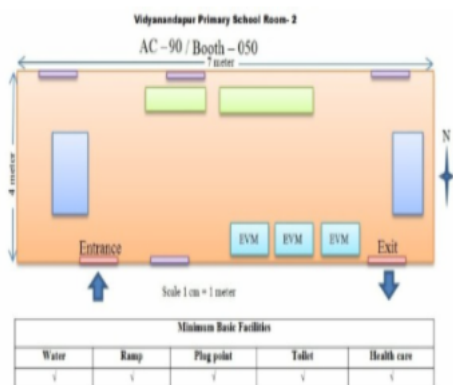

Cad View

Key MAP View