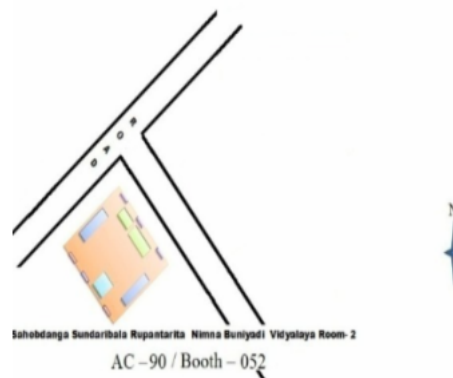

Polling Station Building Front View

Polling Station Front View

Cad View

Key MAP View

1 নাম : বিপাশা চৌধুরী পিতার নাম: বিনয় চৌধুরী বাড়ির নং : 0118 বয়স : 26 লিঙ্গ : মহিলা	NEY2402097 ফটো উপলব্ধ	2 নাম : মৃন্ময় চৌধুরী পিতার নাম: জয়ন্ত চৌধুরী বাড়ির নং : n0179 বয়স : 27 লিঙ্গ : পুরুষ	NEY2308047 ফটো উপলব্ধ	3 নাম : অনিন্দিতা চৌধুরী পিতার নাম: অসীম চৌধুরী বাড়ির নং : n0185 বয়স : 27 লিঙ্গ : মহিলা	NEY2308104 ফটো উপলব্ধ
4 নাম : স্মৃতিকনা চৌধুরী পিতার নাম: অচিন্ত্য চৌধুরী বাড়ির নং : 0124 বয়স : 26 লিঙ্গ : মহিলা	NEY2402121 ফটো উপলব্ধ	5 নাম : ইন্দ্রনীল চৌধুরী পিতার নাম: উদয় চৌধুরী বাড়ির নং : এন0117 বয়স : 29 লিঙ্গ : পুরুষ	NEY2469393 ফটো উপলব্ধ	6 নাম : অনীশা চৌধুরী পিতার নাম: স্বপন চৌধুরী বাড়ির নং : N0124 বয়স : 24 লিঙ্গ : মহিলা	NEY2593838 ফটো উপলব্ধ
7 নাম : সংগীতা চৌধুরী স্বামীর নাম: রণজীত চৌধুরী বাড়ির নং : N0123 বয়স : 24 লিঙ্গ : মহিলা	NEY2593820 ফটো উপলব্ধ	8 নাম : সুপর্ণা চৌধুরী স্বামীর নাম: লক্ষ্মণ চৌধুরী বাড়ির নং : n0054 বয়স : 47 লিঙ্গ : মহিলা	MTM1655570 ফটো উপলব্ধ	9 নাম : সন্ধ্যা পাল স্বামীর নাম: স্বপন পাল বাড়ির নং : পাট নং-90/52 বয়স : 61 লিঙ্গ : মহিলা	NEY2864866 ফটো উপলব্ধ
10 নাম : রাধারানী বিশ্বাস স্বামীর নাম: নিমাই বিশ্বাস বাড়ির নং : n0001 বয়স : 71 লিঙ্গ : মহিলা	WB/12/081/477172 ফটো উপলব্ধ	11 নাম : বাপ্পা বিশ্বাস পিতার নাম: নিমাই বিশ্বাস বাড়ির নং : n0001 বয়স : 51 লিঙ্গ : পুরুষ	WB/12/081/477531 ফটো উপলব্ধ	12 নাম : সুস্মিতা বিশ্বাস স্বামীর নাম: বাপ্পা বিশ্বাস বাড়ির নং : n0001 বয়স : 35 লিঙ্গ : মহিলা	NEY1414168 ফটো উপলব্ধ
13 নাম : বিপুল বিশ্বাস পিতার নাম: ভীম বিশ্বাস বাড়ির নং : n0002 বয়স : 43 লিঙ্গ : পুরুষ	MTM2411692 ফটো উপলব্ধ	14 নাম : দেবশীষ বিশ্বাস পিতার নাম: জয়দেব বিশ্বাস বাড়ির নং : n0003 বয়স : 35 লিঙ্গ : পুরুষ	NEY1414150 ফটো উপলব্ধ	15 নাম : শ্যামল বিশ্বাস পিতার নাম: রঘুনাথ বিশ্বাস বাড়ির নং : n0022 বয়স : 56 লিঙ্গ : পুরুষ	WB/12/081/477309 ফটো উপলব্ধ
16 নাম : চাঁদমালা বিশ্বাস স্বামীর নাম: শ্যামল বিশ্বাস বাড়ির নং : n0022 বয়স : 50 লিঙ্গ : মহিলা	MTM2679587 ফটো উপলব্ধ	17 নাম : বিল্টু বিশ্বাস পিতার নাম: শ্যামল বিশ্বাস বাড়ির নং : n0022 বয়স : 34 লিঙ্গ : পুরুষ	NEY1801240 ফটো উপলব্ধ	18 নাম : মিলন বিশ্বাস স্বামীর নাম: কাদুরাম বিশ্বাস বাড়ির নং : n0023 বয়স : 56 লিঙ্গ : মহিলা	WB/12/081/477245 ফটো উপলব্ধ
19 নাম : সন্ন্যাসী বিশ্বাস পিতার নাম: কাদুরাম বিশ্বাস বাড়ির নং : n0023 বয়স : 37 লিঙ্গ : পুরুষ	MTM3005378 ফটো উপলব্ধ	20 নাম : তিনকড়ি বিশ্বাস পিতার নাম: অনিল বিশ্বাস বাড়ির নং : n0024 বয়স : 58 লিঙ্গ : পুরুষ	MTM2679504 ফটো উপলব্ধ	21 নাম : জয়ন্তী বিশ্বাস স্বামীর নাম: তিনকড়ি বিশ্বাস বাড়ির নং : n0024 বয়স : 50 লিঙ্গ : মহিলা	MTM2679512 ফটো উপলব্ধ
22 নাম : সন্ধ্যা বিশ্বাস স্বামীর নাম: অনিল বিশ্বাস বাড়ির নং : n0024 বয়স : 56 লিঙ্গ : মহিলা	NEY2576338 ফটো উপলব্ধ	23 নাম : বিকাশ বিশ্বাস পিতার নাম: অনিল বিশ্বাস বাড়ির নং : n0024 বয়স : 55 লিঙ্গ : পুরুষ	WB/12/081/477305 ফটো উপলব্ধ	24 নাম : গৌতম বিশ্বাস পিতার নাম: অনিল বিশ্বাস বাড়ির নং : n0024 বয়স : 51 লিঙ্গ : পুরুষ	NEY2576320 ফটো উপলব্ধ
25 নাম : টুঙ্গা বিশ্বাস স্বামীর নাম: গৌতম বিশ্বাস বাড়ির নং : n0024 বয়স : 34 লিঙ্গ : মহিলা	NEY1414127 ফটো উপলব্ধ	26 নাম : কার্তিক বিশ্বাস পিতার নাম: কালিপদ বিশ্বাস বাড়ির নং : n0028 বয়স : 53 লিঙ্গ : পুরুষ	WB/12/081/477496 ফটো উপলব্ধ	27 নাম : আল্লা বিশ্বাস স্বামীর নাম: কার্তিক বিশ্বাস বাড়ির নং : n0028 বয়স : 51 লিঙ্গ : মহিলা	WB/12/081/477146 ফটো উপলব্ধ
28 নাম : সন্ধ্যারানী বিশ্বাস স্বামীর নাম: প্রদ্যুৎ বিশ্বাস বাড়ির নং : n0029 বয়স : 53 লিঙ্গ : মহিলা	NEY2576270 ফটো উপলব্ধ	29 নাম : বিদ্যুত বিশ্বাস পিতার নাম: অজিত বিশ্বাস বাড়ির নং : n0029 বয়স : 61 লিঙ্গ : পুরুষ	WB/12/081/477497 ফটো উপলব্ধ	30 নাম : বিশ্বজিৎ বিশ্বাস পিতার নাম: অজিত বিশ্বাস বাড়ির নং : n0029 বয়স : 61 লিঙ্গ : পুরুষ	NEY2576296 ফটো উপলব্ধ