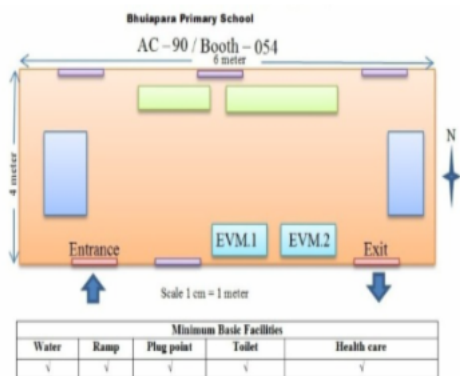

নির্বাচক নিবন্ধন আধিকারিকের স্বাক্ষর

Nazri Naksha

Google Map View

Polling Station Building Front View

Polling Station Front View

Cad View

Key MAP View

1 নাম : আশালতা খাঁ স্বামীর নাম: মদনমোহন খাঁ বাড়ির নং : n0054 বয়স : 76 লিঙ্গ : মহিলা	WB/12/081/483504	ফটো উপলব্ধ	2 নাম : রূপকুমার খাঁ পিতার নাম: মদন মোহন খাঁ বাড়ির নং : n0054 বয়স : 53 লিঙ্গ : পুরুষ	MTM1650670	ফটো উপলব্ধ	3 নাম : শ্যামলী খাঁ স্বামীর নাম: রাজকুমার খাঁ বাড়ির নং : n0054 বয়স : 51 লিঙ্গ : মহিলা	WB/12/081/483374	ফটো উপলব্ধ
4 নাম : রিঙ্কু খাঁ স্বামীর নাম: রূপ কুমার খাঁ বাড়ির নং : n0054 বয়স : 40 লিঙ্গ : মহিলা	MTM2680734	ফটো উপলব্ধ	5 নাম : রিম্পা খাঁ পিতার নাম: রূপ কুমার খাঁ বাড়ির নং : এন0054 বয়স : 22 লিঙ্গ : মহিলা	NEY2838928	ফটো উপলব্ধ	6 নাম : রানা খাঁ পিতার নাম: রূপ কুমার খাঁ বাড়ির নং : এন0054 বয়স : 21 লিঙ্গ : পুরুষ	NEY2879674	ফটো উপলব্ধ
7 নাম : রিমি তরফদার পিতার নাম: শৈলেশ তরফদার বাড়ির নং : n0190 বয়স : 27 লিঙ্গ : মহিলা	NEY2308625	ফটো উপলব্ধ	8 নাম : শৈলেশ তরফদার পিতার নাম: গোপাল তরফদার বাড়ির নং : n0002 বয়স : 55 লিঙ্গ : পুরুষ	WB/12/081/483481	ফটো উপলব্ধ	9 নাম : রিতা তরফদার স্বামীর নাম: শৈলেশ তরফদার বাড়ির নং : n0002 বয়স : 50 লিঙ্গ : মহিলা	MTM2680759	ফটো উপলব্ধ
10 নাম : আরতী তরফদার স্বামীর নাম: কালিপদ তরফদার বাড়ির নং : n0136 বয়স : 76 লিঙ্গ : মহিলা	WB/12/081/483089	ফটো উপলব্ধ	11 নাম : কৃষ্ণ তরফদার পিতার নাম: কালিপদ তরফদার বাড়ির নং : n0136 বয়স : 56 লিঙ্গ : পুরুষ	MTM2412971	ফটো উপলব্ধ	12 নাম : অনিমা তরফদার স্বামীর নাম: কৃষ্ণ তরফদার বাড়ির নং : n0136 বয়স : 51 লিঙ্গ : মহিলা	WB/12/081/483516	ফটো উপলব্ধ
13 নাম : গৌতম তরফদার পিতার নাম: কালিপদ তরফদার বাড়ির নং : n0136 বয়স : 49 লিঙ্গ : পুরুষ	MTM2680742	ফটো উপলব্ধ	14 নাম : মিনতী তরফদার স্বামীর নাম: লক্ষন তরফদার বাড়ির নং : n0155 বয়স : 40 লিঙ্গ : মহিলা	NEY1415710	ফটো উপলব্ধ	15 নাম : অর্চনা তরফদার স্বামীর নাম: গৌতম তরফদার বাড়ির নং : n0136 বয়স : 39 লিঙ্গ : মহিলা	NEY2197796	ফটো উপলব্ধ
16 নাম : চন্দনা তরফদার স্বামীর নাম: গুরুচরন তরফদার বাড়ির নং : n0154 বয়স : 66 লিঙ্গ : মহিলা	WB/12/081/489186	ফটো উপলব্ধ	17 নাম : রতন তরফদার পিতার নাম: পাচুগোপাল তরফদার বাড়ির নং : n0153 বয়স : 50 লিঙ্গ : পুরুষ	WB/12/081/489363	ফটো উপলব্ধ	18 নাম : রণিত তরফদার পিতার নাম: রতন তরফদার বাড়ির নং : এন0153 বয়স : 21 লিঙ্গ : পুরুষ	NEY2959328	ফটো উপলব্ধ
19 নাম : রীতা তরফদার স্বামীর নাম: রতন তরফদার বাড়ির নং : n0152 বয়স : 38 লিঙ্গ : মহিলা	NEY1539782	ফটো উপলব্ধ	20 নাম : প্রদ্যুৎ বিশ্বাস পিতার নাম: নির্মল বিশ্বাস বাড়ির নং : n0056 বয়স : 28 লিঙ্গ : পুরুষ	NEY2197671	ফটো উপলব্ধ	21 নাম : সুদীপ্ত বিশ্বাস পিতার নাম: নিরঞ্জন বিশ্বাস বাড়ির নং : 0140 বয়স : 26 লিঙ্গ : পুরুষ	NEY2423010	ফটো উপলব্ধ
22 নাম : সোমা বিশ্বাস স্বামীর নাম: কুমার গৌরব বিশ্বাস বাড়ির নং : 0133 বয়স : 26 লিঙ্গ : মহিলা	NEY2423036	ফটো উপলব্ধ	23 নাম : কুমার গৌরব বিশ্বাস পিতার নাম: সমীর বিশ্বাস বাড়ির নং : n0133 বয়স : 29 লিঙ্গ : পুরুষ	NEY2197937	ফটো উপলব্ধ	24 নাম : বৈশাখী বিশ্বাস পিতার নাম: সুচাদ বিশ্বাস বাড়ির নং : n0059 বয়স : 28 লিঙ্গ : মহিলা	NEY2197846	ফটো উপলব্ধ
25 নাম : টুসু বিশ্বাস পিতার নাম: তাপস বিশ্বাস বাড়ির নং : n0130 বয়স : 29 লিঙ্গ : মহিলা	NEY2197887	ফটো উপলব্ধ	26 নাম : সুপ্রিয়া বিশ্বাস স্বামীর নাম: সুশান্ত বিশ্বাস বাড়ির নং : n0163 বয়স : 32 লিঙ্গ : মহিলা	NEY1931971	ফটো উপলব্ধ	27 নাম : মৌসুমী বিশ্বাস স্বামীর নাম: স্বপন বিশ্বাস বাড়ির নং : n0167 বয়স : 40 লিঙ্গ : মহিলা	NEY1933241	ফটো উপলব্ধ
Q 28 নাম : পুষ্প বিশ্বাস পিতার নাম: সতীশ বিশ্বাস বাড়ির নং : বয়স : 63 লিঙ্গ : মহিলা	NEY2085348	ফটো উপলব্ধ	29 নাম : সৌভিক বিশ্বাস পিতার নাম: অজিত বিশ্বাস বাড়ির নং : n0134 বয়স : 28 লিঙ্গ : পুরুষ	NEY2197705	ফটো উপলব্ধ	30 নাম : রিম্পা বিশ্বাস পিতার নাম: হরিপদ বিশ্বাস বাড়ির নং : n0128 বয়স : 28 লিঙ্গ : মহিলা	NEY2197747	ফটো উপলব্ধ