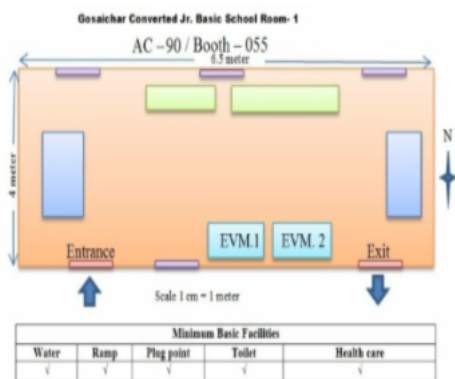

নির্বাচক নিবন্ধন আধিকারিকের স্বাক্ষর

Nazri Naksha

Google Map View

Polling Station Building Front View

Polling Station Front View

Cad View

Key MAP View

1 নাম : বর্নালী ক্ষেত্রপাল স্বামীর নাম: মদন ক্ষেত্রপাল বাড়ির নং : 138 বয়স : 44 লিঙ্গ : মহিলা	RVU1378058	ফটো উপলব্ধ	2 নাম : টুটন চৌধুরী স্বামীর নাম: দেবশীষ চৌধুরী বাড়ির নং : n0077 বয়স : 36 লিঙ্গ : মহিলা	NEY0239285	ফটো উপলব্ধ	3 নাম : দেবশীষ চৌধুরী পিতার নাম: বনমালী চৌধুরী বাড়ির নং : n0077 বয়স : 44 লিঙ্গ : পুরুষ	MTM1650449	ফটো উপলব্ধ
4 নাম : ভ্রমর চৌধুরী পিতার নাম: বনমালী চৌধুরী বাড়ির নং : n0077 বয়স : 53 লিঙ্গ : পুরুষ	WB/12/081/492249	ফটো উপলব্ধ	5 নাম : প্রিয়া চৌধুরী স্বামীর নাম: প্রদ্যুত চৌধুরী বাড়ির নং : এন0098 বয়স : 24 লিঙ্গ : মহিলা	NEY2727675	ফটো উপলব্ধ	6 নাম : রাধারানী চৌধুরী স্বামীর নাম: অজয় চৌধুরী বাড়ির নং : n0075 বয়স : 61 লিঙ্গ : মহিলা	NEY2594976	ফটো উপলব্ধ
7 নাম : সঞ্জয় চৌধুরী পিতার নাম: অজয় চৌধুরী বাড়ির নং : এন001 বয়স : 35 লিঙ্গ : পুরুষ	NEY1673102	ফটো উপলব্ধ	8 নাম : দীপান্বিতা চৌধুরী পিতার নাম: সঞ্জয় চৌধুরী বাড়ির নং : N0075 বয়স : 29 লিঙ্গ : মহিলা	NEY2081966	ফটো উপলব্ধ	9 নাম : অজয় চৌধুরী পিতার নাম: গোষ্ঠ চৌধুরী বাড়ির নং : n0075 বয়স : 66 লিঙ্গ : পুরুষ	NEY2594968	ফটো উপলব্ধ
10 নাম : দেবজিৎ চৌধুরী পিতার নাম: ভ্রমর চৌধুরী বাড়ির নং : এন0077 বয়স : 22 লিঙ্গ : পুরুষ	NEY2839827	ফটো উপলব্ধ	11 নাম : অন্তরা চৌধুরী পিতার নাম: সমীর চৌধুরী বাড়ির নং : পাট নং-90/55 বয়স : 21 লিঙ্গ : মহিলা	NEY2880144	ফটো উপলব্ধ	12 নাম : সুদীপা চৌধুরী স্বামীর নাম: অভিজিৎ চৌধুরী বাড়ির নং : এন0098 বয়স : 22 লিঙ্গ : মহিলা	NEY2880276	ফটো উপলব্ধ
13 নাম : রেনুকা বালা চৌধুরী স্বামীর নাম: সঞ্জয় চৌধুরী বাড়ির নং : n0030 বয়স : 57 লিঙ্গ : মহিলা	MTM0105882	ফটো উপলব্ধ	14 নাম : সরজিত চৌধুরী পিতার নাম: সুশীল চৌধুরী বাড়ির নং : n0040 বয়স : 41 লিঙ্গ : পুরুষ	MTM2814861	ফটো উপলব্ধ	15 নাম : কাজলী বিশ্বাস(চৌধুরী) স্বামীর নাম: স্বরজিৎ চৌধুরী বাড়ির নং : n0040 বয়স : 31 লিঙ্গ : মহিলা	NEY1932862	ফটো উপলব্ধ
16 নাম : রীনা চৌধুরী স্বামীর নাম: মহাদেব চৌধুরী বাড়ির নং : n0076 বয়স : 61 লিঙ্গ : মহিলা	WB/12/081/492186	ফটো উপলব্ধ	17 নাম : অভিজিৎ চৌধুরী পিতার নাম: সঞ্জয় চৌধুরী বাড়ির নং : n0098 বয়স : 31 লিঙ্গ : পুরুষ	NEY1802263	ফটো উপলব্ধ	18 নাম : সুজিত চৌধুরী পিতার নাম: সঞ্জয় চৌধুরী বাড়ির নং : n0098 বয়স : 34 লিঙ্গ : পুরুষ	NEY1802412	ফটো উপলব্ধ
19 নাম : প্রদ্যুত চৌধুরী পিতার নাম: সঞ্জয় চৌধুরী বাড়ির নং : n0098 বয়স : 36 লিঙ্গ : পুরুষ	NEY1301274	ফটো উপলব্ধ	20 নাম : সঞ্জয় চৌধুরী পিতার নাম: নন্দলাল চৌধুরী বাড়ির নং : n0098 বয়স : 61 লিঙ্গ : পুরুষ	MTM0107920	ফটো উপলব্ধ	21 নাম : রেনুকা চৌধুরী স্বামীর নাম: বনমালী চৌধুরী বাড়ির নং : n0077 বয়স : 70 লিঙ্গ : মহিলা	WB/12/081/492016	ফটো উপলব্ধ
22 নাম : কল্যাণী চৌধুরী স্বামীর নাম: সমীর চৌধুরী বাড়ির নং : n0076 বয়স : 36 লিঙ্গ : মহিলা	NEY1301282	ফটো উপলব্ধ	23 নাম : সমীর চৌধুরী পিতার নাম: মহাদেব চৌধুরী বাড়ির নং : n0076 বয়স : 42 লিঙ্গ : পুরুষ	MTM2682300	ফটো উপলব্ধ	24 নাম : বাপন তরফদার পিতার নাম: সঞ্জয় তরফদার বাড়ির নং : n0037 বয়স : 35 লিঙ্গ : পুরুষ	NEY1539543	ফটো উপলব্ধ
25 নাম : শেফালী তরফদার স্বামীর নাম: শংকর তরফদার বাড়ির নং : n0037 বয়স : 53 লিঙ্গ : মহিলা	WB/12/081/486169	ফটো উপলব্ধ	26 নাম : সঞ্জয় তরফদার পিতার নাম: ভোলানাথ তরফদার বাড়ির নং : n0037 বয়স : 63 লিঙ্গ : পুরুষ	WB/12/081/486480	ফটো উপলব্ধ	27 নাম : স্বর্ণা তরফদার স্বামীর নাম: সঞ্জয় তরফদার বাড়ির নং : n0037 বয়স : 52 লিঙ্গ : মহিলা	WB/12/081/486170	ফটো উপলব্ধ
28 নাম : শংকর তরফদার পিতার নাম: ভোলানাথ তরফদার বাড়ির নং : n0037 বয়স : 66 লিঙ্গ : পুরুষ	WB/12/081/486007	ফটো উপলব্ধ	29 নাম : আরাধনা তরফদার স্বামীর নাম: ভোলানাথ তরফদার বাড়ির নং : n0037 বয়স : 96 লিঙ্গ : মহিলা	MTM2750255	ফটো উপলব্ধ	30 নাম : রীতা তরফদার স্বামীর নাম: অশোক তরফদার বাড়ির নং : n0036 বয়স : 47 লিঙ্গ : মহিলা	MTM2814846	ফটো উপলব্ধ