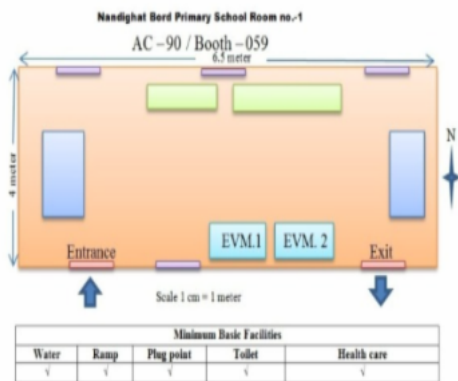

Cad View

Key MAP View