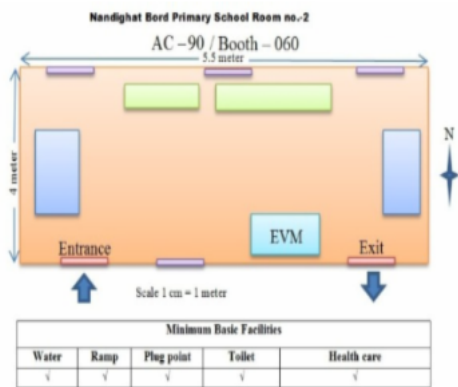

Cad View

Key MAP View