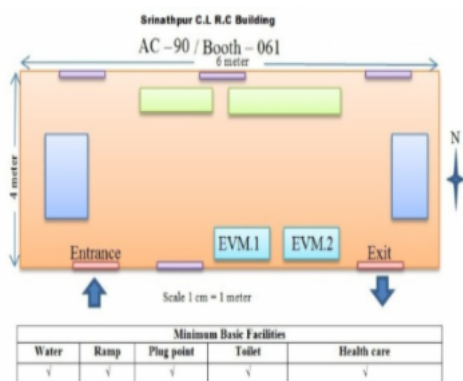

নির্বাচক নিবন্ধন আধিকারিকের স্বাক্ষর

Nazri Naksha

Google Map View

Polling Station Building Front View

Polling Station Front View

Cad View

Key MAP View

1 নাম : শুকতারা খাতুন স্বামীর নাম: সবেদা বিবি মন্ডল বাড়ির নং : 0006 বয়স : 32 লিঙ্গ : মহিলা	NEY2428951 ফটো উপলব্ধ	2 নাম : সায়েরা বিবি স্বামীর নাম: কাবুল বাড়ির নং : n0821 বয়স : 33 লিঙ্গ : মহিলা	NEY2802593 ফটো উপলব্ধ	3 নাম : ফতেমা খাতুন পিতার নাম: জালাউদ্দিন মোল্লা বাড়ির নং : 0093 বয়স : 35 লিঙ্গ : মহিলা	NEY2440204 ফটো উপলব্ধ
4 নাম : টুম্পা খাতুন পিতার নাম: মহাসিন মন্ডল বাড়ির নং : 0167 বয়স : 27 লিঙ্গ : মহিলা	NEY2409738 ফটো উপলব্ধ	5 নাম : সেখ কাবুল পিতার নাম: কওসারআলি বাড়ির নং : 0051 বয়স : 59 লিঙ্গ : পুরুষ	WB/40/189/288184 ফটো উপলব্ধ	6 নাম : মৌসিয়া খাতুন পিতার নাম: তাহাবারী মন্ডল বাড়ির নং : N0173 বয়স : 27 লিঙ্গ : মহিলা	NEY2597342 ফটো উপলব্ধ
7 নাম : ফিরদুসি খাতুন স্বামীর নাম: জসিমুদ্দিন সেখ বাড়ির নং : N0182 বয়স : 30 লিঙ্গ : মহিলা	UPW1543271 ফটো উপলব্ধ	8 নাম : লুকমান মন্ডল পিতার নাম: আজিজুল মন্ডল বাড়ির নং : N0173 বয়স : 24 লিঙ্গ : পুরুষ	NEY2597334 ফটো উপলব্ধ	9 নাম : মারুফা খাতুন পিতার নাম: তাহাবারী মন্ডল বাড়ির নং : n0289 বয়স : 28 লিঙ্গ : মহিলা	NEY2310415 ফটো উপলব্ধ
10 নাম : তুহিনা খাতুন পিতার নাম: কেয়ামত আলি তফাদার বাড়ির নং : n0173 বয়স : 34 লিঙ্গ : মহিলা	NEY1806835 ফটো উপলব্ধ	11 নাম : ছেলেহার খাতুন স্বামীর নাম: আশাজুল মন্ডল বাড়ির নং : n0291 বয়স : 33 লিঙ্গ : মহিলা	NEY1788124 ফটো উপলব্ধ	12 নাম : কনকা অধিকারী স্বামীর নাম: নিলমনি অধিকারী বাড়ির নং : n0020 বয়স : 63 লিঙ্গ : মহিলা	WB/12/081/504084 ফটো উপলব্ধ
13 নাম : রতন অধিকারী পিতার নাম: নীলমনি অধিকারী বাড়ির নং : n0020 বয়স : 33 লিঙ্গ : পুরুষ	NEY1541564 ফটো উপলব্ধ	14 নাম : মসুদা খাতুন পিতার নাম: জাকির হোসেন বাড়ির নং : N0085 বয়স : 28 লিঙ্গ : মহিলা	NEY2474930 ফটো উপলব্ধ	15 নাম : রুকসোনা মন্ডল স্বামীর নাম: করিম মন্ডল বাড়ির নং : N0102 বয়স : 26 লিঙ্গ : মহিলা	NEY2475341 ফটো উপলব্ধ
16 নাম : রুকসোনা খাতুন পিতার নাম: নবী ছদ্দিন মন্ডল বাড়ির নং : এন0177 বয়স : 23 লিঙ্গ : মহিলা	NEY2726107 ফটো উপলব্ধ	17 নাম : কাজল খাতুন পিতার নাম: আনসার মন্ডল বাড়ির নং : এন0102 বয়স : 25 লিঙ্গ : মহিলা	NEY2726123 ফটো উপলব্ধ	18 নাম : হালিমা খাতুন স্বামীর নাম: হাকিম মন্ডল বাড়ির নং : N0110 বয়স : 38 লিঙ্গ : মহিলা	UEC1122241 ফটো উপলব্ধ
19 নাম : মৌসুমি খাতুন স্বামীর নাম: জিয়ারুল মন্ডল বাড়ির নং : N100 বয়স : 24 লিঙ্গ : মহিলা	NEY2597474 ফটো উপলব্ধ	20 নাম : আরিফা খাতুন পিতার নাম: আলিম মন্ডল বাড়ির নং : N0124 বয়স : 27 লিঙ্গ : মহিলা	NEY2597904 ফটো উপলব্ধ	21 নাম : রাজিবুল শেখ পিতার নাম: রহমান শেখ বাড়ির নং : এন0148 বয়স : 25 লিঙ্গ : পুরুষ	NEY2474898 ফটো উপলব্ধ
22 নাম : খাদিজা খাতুন পিতার নাম: রহমান শেখ বাড়ির নং : এন0148 বয়স : 27 লিঙ্গ : মহিলা	NEY2474906 ফটো উপলব্ধ	23 নাম : ছামছুর নাহার খাতুন স্বামীর নাম: আনছার মন্ডল বাড়ির নং : এন0102 বয়স : 27 লিঙ্গ : মহিলা	NEY2474963 ফটো উপলব্ধ	24 নাম : নাসিবা খাতুন পিতার নাম: জাকির হুসেন মোল্লা বাড়ির নং : এন0085 বয়স : 34 লিঙ্গ : মহিলা	NEY2475119 ফটো উপলব্ধ
25 নাম : সেরিনা খাতুন মন্ডল স্বামীর নাম: আছের আলি মন্ডল বাড়ির নং : এন0120 বয়স : 29 লিঙ্গ : মহিলা	NEY2475226 ফটো উপলব্ধ	26 নাম : রাজা মন্ডল পিতার নাম: সরফরাজ মন্ডল বাড়ির নং : এন0194 বয়স : 21 লিঙ্গ : পুরুষ	NEY2883544 ফটো উপলব্ধ	27 নাম : সাহানাজ মন্ডল স্বামীর নাম: সুরাব উদ্দিন মন্ডল বাড়ির নং : এন0110 বয়স : 28 লিঙ্গ : মহিলা	NEY2844264 ফটো উপলব্ধ
28 নাম : রোজিনা খাতুন পিতার নাম: মোটিআর মন্ডল বাড়ির নং : n0163 বয়স : 28 লিঙ্গ : মহিলা	UHG2319325 ফটো উপলব্ধ	29 নাম : সুফিয়া খাতুন স্বামীর নাম: আতাবুল মন্ডল বাড়ির নং : N011 বয়স : 34 লিঙ্গ : মহিলা	XZD1922855 ফটো উপলব্ধ	30 নাম : লালবানু মন্ডল স্বামীর নাম: কালাম উদ্দিন মন্ডল বাড়ির নং : এন0194 বয়স : 25 লিঙ্গ : মহিলা	NEY2475358 ফটো উপলব্ধ