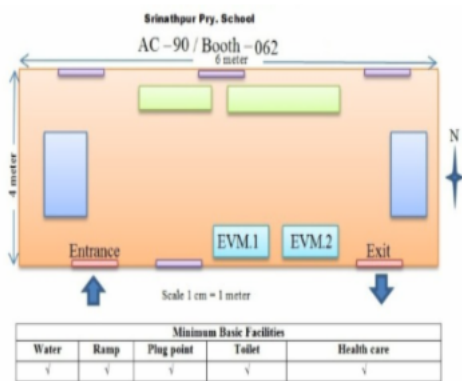

নির্বাচক নিবন্ধন আধিকারিকের স্বাক্ষর

Nazri Naksha

Google Map View

Polling Station Building Front View

Polling Station Front View

Cad View

Key MAP View

1 নাম : মহঃ মঞ্জুর পিতার নাম : মহঃ ইউসুফ বাড়ির নং : n0274 বয়স : 33 লিঙ্গ : পুরুষ	NEY1806538 ফটো উপলব্ধ	2 নাম : জোৎস্না বিবি স্বামীর নাম : আলিম মিয়া বাড়ির নং : n0254 বয়স : 40 লিঙ্গ : মহিলা	MTM3109253 ফটো উপলব্ধ	3 নাম : মহঃ আকতার পিতার নাম : মহঃ ইউসুফ বাড়ির নং : n0246 বয়স : 33 লিঙ্গ : পুরুষ	NEY1734672 ফটো উপলব্ধ
4 নাম : রুপা বিবি খাতুন স্বামীর নাম : রহমান সেখ বাড়ির নং : n0064 বয়স : 36 লিঙ্গ : মহিলা	NEY1675537 ফটো উপলব্ধ	5 নাম : রেফুনা বিবি স্বামীর নাম : মানয়ারা মন্ডল বাড়ির নং : n0261 বয়স : 42 লিঙ্গ : মহিলা	MTM3047636 ফটো উপলব্ধ	6 নাম : আসমা বিবি খাতুন স্বামীর নাম : জালাল মন্ডল বাড়ির নং : n0120 বয়স : 53 লিঙ্গ : মহিলা	MTM3047610 ফটো উপলব্ধ
7 নাম : বিলকিস খাতুন (বিবি) স্বামীর নাম : মনি সেখ বাড়ির নং : n0236 বয়স : 45 লিঙ্গ : মহিলা	MTM3008877 ফটো উপলব্ধ	8 নাম : রেহেনা খাতুন পিতার নাম : ফারুক সেখ বাড়ির নং : n0227 বয়স : 27 লিঙ্গ : মহিলা	NEY1418441 ফটো উপলব্ধ	9 নাম : রুমা রায় স্বামীর নাম : রঞ্জন রায় বাড়ির নং : এন0254 বয়স : 37 লিঙ্গ : মহিলা	MTM2794360 ফটো উপলব্ধ
10 নাম : শুকুর আলি মণ্ডল পিতার নাম : জালাল মণ্ডল বাড়ির নং : n0120 বয়স : 29 লিঙ্গ : পুরুষ	NEY2275790 ফটো উপলব্ধ	11 নাম : নিলফা খাতুন পিতার নাম : ফারুক সেখ বাড়ির নং : n0249 বয়স : 27 লিঙ্গ : মহিলা	NEY2310654 ফটো উপলব্ধ	12 নাম : মনিহার বিবি স্বামীর নাম : সাকির আলি সেখ বাড়ির নং : n0282 বয়স : 38 লিঙ্গ : মহিলা	NEY2087930 ফটো উপলব্ধ
13 নাম : মোহাম্মদ হোসেন পিতার নাম : মোহাম্মদ সগির বাড়ির নং : এন0435 বয়স : 28 লিঙ্গ : পুরুষ	NEY2844926 ফটো উপলব্ধ	Q 14 নাম : রূপালী অধিকারী পিতার নাম : সনাতন অধিকারী বাড়ির নং : বয়স : 39 লিঙ্গ : মহিলা	NEY1542315 ফটো উপলব্ধ	15 নাম : ডলি অধিকারী স্বামীর নাম : সনাতন অধিকারী বাড়ির নং : এন0231 বয়স : 55 লিঙ্গ : মহিলা	NEY1303494 ফটো উপলব্ধ
16 নাম : নিয়াজ ইসলাম পিতার নাম : শফিকুল ইসলাম বাড়ির নং : n0243 বয়স : 35 লিঙ্গ : পুরুষ	NEY1542109 ফটো উপলব্ধ	17 নাম : অ্যালিসা নাসরিন স্বামীর নাম : নিয়াজ ইসলাম বাড়ির নং : এন0243 বয়স : 25 লিঙ্গ : মহিলা	WKM2397511 ফটো উপলব্ধ	18 নাম : শফি ক ল ইসলাম পিতার নাম : মনিরুজ্জামান মন্ডল বাড়ির নং : n0241 বয়স : 67 লিঙ্গ : পুরুষ	NEY2700920 ফটো উপলব্ধ
19 নাম : সুমাইয়া ইয়াসমিন পিতার নাম : শফি কুল ইসলাম বাড়ির নং : n0241 বয়স : 28 লিঙ্গ : মহিলা	NEY2200830 ফটো উপলব্ধ	20 নাম : আনোয়ারা বিবি খাতুন স্বামীর নাম : আব্দুল সাত্তার সেখ বাড়ির নং : n0225 বয়স : 55 লিঙ্গ : মহিলা	NEY1303429 ফটো উপলব্ধ	21 নাম : ইসমাতারা খাতুন স্বামীর নাম : শফি কুল ইসলাম বাড়ির নং : n0242 বয়স : 55 লিঙ্গ : মহিলা	MTM2419018 ফটো উপলব্ধ
22 নাম : আসমা বিবি খাতুন স্বামীর নাম : রাজু সেখ বাড়ির নং : এন0187 বয়স : 30 লিঙ্গ : মহিলা	NEY2201291 ফটো উপলব্ধ	23 নাম : শবনম খাতুন স্বামীর নাম : ওমার ফারুক বাড়ির নং : 0083 বয়স : 37 লিঙ্গ : মহিলা	RDH2126621 ফটো উপলব্ধ	24 নাম : চুমকি খাতুন পিতার নাম : মনু সেখ বাড়ির নং : এন0180 বয়স : 25 লিঙ্গ : মহিলা	NEY2544245 ফটো উপলব্ধ
25 নাম : পিংকি খাতুন পিতার নাম : মনু শেখ বাড়ির নং : এন0180 বয়স : 27 লিঙ্গ : মহিলা	NEY2544252 ফটো উপলব্ধ	26 নাম : রবিউল ইসলাম পিতার নাম : আব্দুল রউফ বাড়ির নং : n0112 বয়স : 31 লিঙ্গ : পুরুষ	NEY1806116 ফটো উপলব্ধ	27 নাম : রুবিনা খাতুন পিতার নাম : আব্দুল রউফ বাড়ির নং : n0112 বয়স : 37 লিঙ্গ : মহিলা	NEY0277913 ফটো উপলব্ধ
28 নাম : রেজিনা খাতুন পিতার নাম : মুকিত সেখ বাড়ির নং : n0067 বয়স : 34 লিঙ্গ : মহিলা	NEY1675214 ফটো উপলব্ধ	29 নাম : আছিয়া খাতুন বিবি স্বামীর নাম : আলমগীর আলি বাড়ির নং : N0143 বয়স : 33 লিঙ্গ : মহিলা	NEY2599520 ফটো উপলব্ধ	30 নাম : লিলামা খাতুন মন্ডল পিতার নাম : আলি মহম্মদ মন্ডল বাড়ির নং : শ্রীনাথপুর বয়স : 32 লিঙ্গ : মহিলা	RHC1494046 ফটো উপলব্ধ