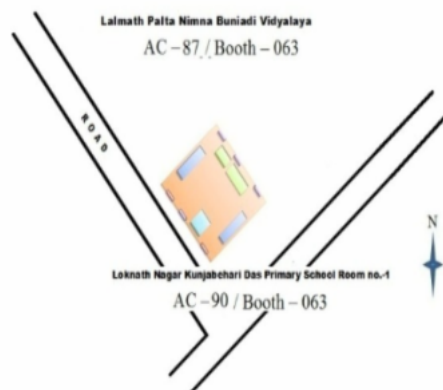

নির্বাচক নিবন্ধন আধিকারিকের স্বাক্ষর

Nazri Naksha

Google Map View

Polling Station Building Front View

Polling Station Front View

Cad View

Key MAP View

1 নাম : সাকিলা বিবি (সেখ) স্বামীর নাম: আসমান বাড়ির নং : n0226 বয়স : 39 লিঙ্গ : মহিলা	NEY1675388 ফটো উপলব্ধ	2 নাম : নাজিমা খাতুন পিতার নাম: সালাম সেখ বাড়ির নং : n0240 বয়স : 37 লিঙ্গ : মহিলা	NEY2087633 ফটো উপলব্ধ	3 নাম : হালিমা খাতুন পিতার নাম: আব্দুল খালেক মন্ডল বাড়ির নং : n0060 বয়স : 46 লিঙ্গ : মহিলা	MTM3047602 ফটো উপলব্ধ
4 নাম : কাকলী খাতুন পিতার নাম: ফয়জুল সেখ বাড়ির নং : N0058 বয়স : 37 লিঙ্গ : মহিলা	DDZ2997799 ফটো উপলব্ধ	5 নাম : লালবানু বিবি স্বামীর নাম: সুরজ শেখ বাড়ির নং : N0058 বয়স : 30 লিঙ্গ : মহিলা	NEY2672665 ফটো উপলব্ধ	6 নাম : বিলকিস সুলতানা পিতার নাম: আব্দুল রহমান বাড়ির নং : n0253 বয়স : 27 লিঙ্গ : মহিলা	NEY2310803 ফটো উপলব্ধ
7 নাম : আদুরী খাতুন পিতার নাম: রফিক সেখ বাড়ির নং : n0254 বয়স : 28 লিঙ্গ : পুরুষ	NEY2310811 ফটো উপলব্ধ	8 নাম : চাঁদনী খাতুন মায়ের নাম: বর্না খাতুন বিবি বাড়ির নং : n0257 বয়স : 27 লিঙ্গ : মহিলা	NEY2310845 ফটো উপলব্ধ	9 নাম : হাসিনা সেখ স্বামীর নাম: মোহাম্মদ জামির উদ্দিন সেখ বাড়ির নং : n0263 বয়স : 37 লিঙ্গ : মহিলা	MTM3109816 ফটো উপলব্ধ
10 নাম : রুকিয়া শেখ স্বামীর নাম: আব্দুল আলিম সেখ বাড়ির নং : n0252 বয়স : 30 লিঙ্গ : মহিলা	NEY2310795 ফটো উপলব্ধ	11 নাম : মাসুরা পিতার নাম: মান্নান সেখ বাড়ির নং : কারিগারপারা বয়স : 34 লিঙ্গ : মহিলা	NEY2845220 ফটো উপলব্ধ	12 নাম : রাবিয়া বিবি মন্ডল স্বামীর নাম: বাবলু মন্ডল বাড়ির নং : n0272 বয়স : 55 লিঙ্গ : মহিলা	NEY2385045 ফটো উপলব্ধ
13 নাম : হালিমা (খাতুন)মন্ডল পিতার নাম: ইদ্রিস মন্ডল বাড়ির নং : N0152 বয়স : 34 লিঙ্গ : মহিলা	UEC0805374 ফটো উপলব্ধ	14 নাম : সুইটি অধিকারী পিতার নাম: সমির অধিকারী বাড়ির নং : এন01223 বয়স : 23 লিঙ্গ : মহিলা	NEY2725349 ফটো উপলব্ধ	15 নাম : তানিয়া আখতার মন্ডল স্বামীর নাম: নাসির আলি মন্ডল বাড়ির নং : 0034 বয়স : 26 লিঙ্গ : মহিলা	NEY2385037 ফটো উপলব্ধ
16 নাম : মহম্মদ শাহনাওয়াজ আনসারী পিতার নাম: মহম্মদ আকবর আনসারী বাড়ির নং : এন0018 বয়স : 22 লিঙ্গ : পুরুষ	NEY2845709 ফটো উপলব্ধ	17 নাম : মহঃখুরসুদ আলম পিতার নাম: মহঃকাদের আনসারী বাড়ির নং : n0018 বয়স : 30 লিঙ্গ : পুরুষ	NEY1936186 ফটো উপলব্ধ	18 নাম : ইসরাইল আনছারি পিতার নাম: ওলি আনছারি বাড়ির নং : n0018 বয়স : 76 লিঙ্গ : পুরুষ	WB/12/081/510723 ফটো উপলব্ধ
19 নাম : রেহানা বিবি আনসারি স্বামীর নাম: কাদের আনসারি বাড়ির নং : n0018 বয়স : 50 লিঙ্গ : মহিলা	MTM2687267 ফটো উপলব্ধ	20 নাম : মহঃআকবর আনসারী পিতার নাম: ইসরাইল আনসারী বাড়ির নং : n0018 বয়স : 47 লিঙ্গ : পুরুষ	MTM1710037 ফটো উপলব্ধ	21 নাম : শরিফ আনসারি পিতার নাম: ইজরাইল আনসারি বাড়ির নং : n0018 বয়স : 43 লিঙ্গ : পুরুষ	MTM1869080 ফটো উপলব্ধ
22 নাম : আশিক আলি কারিকর পিতার নাম: আজগর আলি কারিকর বাড়ির নং : N0109 বয়স : 24 লিঙ্গ : পুরুষ	NEY2673150 ফটো উপলব্ধ	23 নাম : ছায়া কর্মকার স্বামীর নাম: অদ্বৈত কর্মকার বাড়ির নং : n0019 বয়স : 70 লিঙ্গ : মহিলা	WB/12/081/018500 ফটো উপলব্ধ	24 নাম : অসীম কর্মকার পিতার নাম: অদ্বৈত কর্মকার বাড়ির নং : n0019 বয়স : 43 লিঙ্গ : পুরুষ	MTM2418762 ফটো উপলব্ধ
25 নাম : বেবী কর্মকার স্বামীর নাম: অসিম কর্মকার বাড়ির নং : n0019 বয়স : 39 লিঙ্গ : মহিলা	NEY1418615 ফটো উপলব্ধ	26 নাম : রবিয়ল কারিকর পিতার নাম: সুরাবদ্দিন কারিকর বাড়ির নং : n0030 বয়স : 43 লিঙ্গ : পুরুষ	NEY1542406 ফটো উপলব্ধ	27 নাম : সলমা কারিকর স্বামীর নাম: সাকির কারিকর বাড়ির নং : এন0030 বয়স : 25 লিঙ্গ : মহিলা	NEY2483238 ফটো উপলব্ধ
28 নাম : সবেজুদ্দিন কারিগর পিতার নাম: সুরাবদ্দিন কারিগর বাড়ির নং : n0030 বয়স : 40 লিঙ্গ : পুরুষ	NEY1418979 ফটো উপলব্ধ	29 নাম : সাকির কারিকর পিতার নাম: সুরাবদ্দিন কারিকর বাড়ির নং : n0030 বয়স : 39 লিঙ্গ : পুরুষ	MTM3108933 ফটো উপলব্ধ	30 নাম : মেজুদ্দিন কারিকর পিতার নাম: সুরাবদ্দিন কারিকর বাড়ির নং : n0030 বয়স : 36 লিঙ্গ : পুরুষ	NEY0276725 ফটো উপলব্ধ