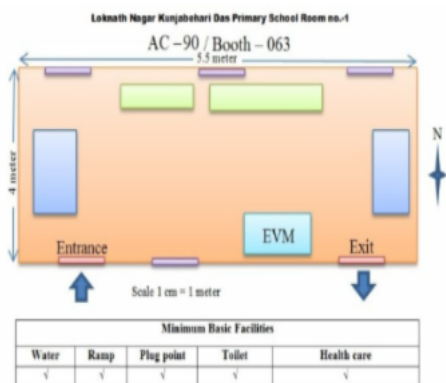

নির্বাচক নিবন্ধন আধিকারিকের স্বাক্ষর

Nazri Naksha

Google Map View

Polling Station Building Front View

Polling Station Front View

Cad View

Key MAP View

1 নাম : সাকিলা বিবি (সেখ) স্বামীর নাম: আসমান বাড়ির নং : n0226 বয়স : 39 লিঙ্গ : মহিলা	NEY1675388 ফটো উপলব্ধ	2 নাম : নাজিমা খাতুন পিতার নাম: সালাম সেখ বাড়ির নং : n0240 বয়স : 37 লিঙ্গ : মহিলা	NEY2087633 ফটো উপলব্ধ	3 নাম : হালিমা খাতুন পিতার নাম: আব্দুল খালেক মন্ডল বাড়ির নং : n0060 বয়স : 46 লিঙ্গ : মহিলা	MTM3047602 ফটো উপলব্ধ
4 নাম : কাকলী খাতুন পিতার নাম: ফয়জুল সেখ বাড়ির নং : N0058 বয়স : 37 লিঙ্গ : মহিলা	DDZ2997799 ফটো উপলব্ধ	5 নাম : লালবানু বিবি স্বামীর নাম: সুরজ শেখ বাড়ির নং : N0058 বয়স : 30 লিঙ্গ : মহিলা	NEY2672665 ফটো উপলব্ধ	6 নাম : বিলকিস সুলতানা পিতার নাম: আব্দুল রহমান বাড়ির নং : n0253 বয়স : 27 লিঙ্গ : মহিলা	NEY2310803 ফটো উপলব্ধ
7 নাম : আদুরী খাতুন পিতার নাম: রফিক সেখ বাড়ির নং : n0254 বয়স : 28 লিঙ্গ : পুরুষ	NEY2310811 ফটো উপলব্ধ	8 নাম : চাঁদনী খাতুন মায়ের নাম: বর্না খাতুন বিবি বাড়ির নং : n0257 বয়স : 27 লিঙ্গ : মহিলা	NEY2310845 ফটো উপলব্ধ	9 নাম : হাসিনা সেখ স্বামীর নাম: মোহাম্মদ জামির উদ্দিন সেখ বাড়ির নং : n0263 বয়স : 37 লিঙ্গ : মহিলা	MTM3109816 ফটো উপলব্ধ
10 নাম : রুকিয়া শেখ স্বামীর নাম: আব্দুল আলিম সেখ বাড়ির নং : n0252 বয়স : 30 লিঙ্গ : মহিলা	NEY2310795 ফটো উপলব্ধ	11 নাম : মাসুরা পিতার নাম: মান্নান সেখ বাড়ির নং : কারিগারপারা বয়স : 34 লিঙ্গ : মহিলা	NEY2845220 ফটো উপলব্ধ	12 নাম : রাবিয়া বিবি মন্ডল স্বামীর নাম: বাবলু মন্ডল বাড়ির নং : n0272 বয়স : 55 লিঙ্গ : মহিলা	NEY2385045 ফটো উপলব্ধ
13 নাম : হালিমা (খাতুন)মন্ডল পিতার নাম: ইদ্রিস মন্ডল বাড়ির নং : N0152 বয়স : 34 লিঙ্গ : মহিলা	UEC0805374 ফটো উপলব্ধ	14 নাম : সুইটি অধিকারী পিতার নাম: সমির অধিকারী বাড়ির নং : এন01223 বয়স : 23 লিঙ্গ : মহিলা	NEY2725349 ফটো উপলব্ধ	15 নাম : তানিয়া আখতার মন্ডল স্বামীর নাম: নাসির আলি মন্ডল বাড়ির নং : 0034 বয়স : 26 লিঙ্গ : মহিলা	NEY2385037 ফটো উপলব্ধ
16 নাম : মহম্মদ শাহনাওয়াজ আনসারী পিতার নাম: মহম্মদ আকবর আনসারী বাড়ির নং : এন0018 বয়স : 22 লিঙ্গ : পুরুষ	NEY2845709 ফটো উপলব্ধ	17 নাম : মহঃখুরসুদ আলম পিতার নাম: মহঃকাদের আনসারী বাড়ির নং : n0018 বয়স : 30 লিঙ্গ : পুরুষ	NEY1936186 ফটো উপলব্ধ	18 নাম : ইসরাইল আনছারি পিতার নাম: ওলি আনছারি বাড়ির নং : n0018 বয়স : 76 লিঙ্গ : পুরুষ	WB/12/081/510723 ফটো উপলব্ধ
19 নাম : রেহানা বিবি আনসারি স্বামীর নাম: কাদের আনসারি বাড়ির নং : n0018 বয়স : 50 লিঙ্গ : মহিলা	MTM2687267 ফটো উপলব্ধ	20 নাম : মহঃআকবর আনসারী পিতার নাম: ইসরাইল আনসারী বাড়ির নং : n0018 বয়স : 47 লিঙ্গ : পুরুষ	MTM1710037 ফটো উপলব্ধ	21 নাম : শরিফ আনসারি পিতার নাম: ইজরাইল আনসারি বাড়ির নং : n0018 বয়স : 43 লিঙ্গ : পুরুষ	MTM1869080 ফটো উপলব্ধ
22 নাম : আশিক আলি কারিকর পিতার নাম: আজগর আলি কারিকর বাড়ির নং : N0109 বয়স : 24 লিঙ্গ : পুরুষ	NEY2673150 ফটো উপলব্ধ	23 নাম : ছায়া কর্মকার স্বামীর নাম: অদ্বৈত কর্মকার বাড়ির নং : n0019 বয়স : 70 লিঙ্গ : মহিলা	WB/12/081/018500 ফটো উপলব্ধ	24 নাম : অসীম কর্মকার পিতার নাম: অদ্বৈত কর্মকার বাড়ির নং : n0019 বয়স : 43 লিঙ্গ : পুরুষ	MTM2418762 ফটো উপলব্ধ
25 নাম : বেবী কর্মকার স্বামীর নাম: অসিম কর্মকার বাড়ির নং : n0019 বয়স : 39 লিঙ্গ : মহিলা	NEY1418615 ফটো উপলব্ধ	26 নাম : রবিয়ল কারিকর পিতার নাম: সুরাবদ্দিন কারিকর বাড়ির নং : n0030 বয়স : 43 লিঙ্গ : পুরুষ	NEY1542406 ফটো উপলব্ধ	27 নাম : সলমা কারিকর স্বামীর নাম: সাকির কারিকর বাড়ির নং : এন0030 বয়স : 25 লিঙ্গ : মহিলা	NEY2483238 ফটো উপলব্ধ
28 নাম : সবেজুদ্দিন কারিগর পিতার নাম: সুরাবদ্দিন কারিগর বাড়ির নং : n0030 বয়স : 40 লিঙ্গ : পুরুষ	NEY1418979 ফটো উপলব্ধ	29 নাম : সাকির কারিকর পিতার নাম: সুরাবদ্দিন কারিকর বাড়ির নং : n0030 বয়স : 39 লিঙ্গ : পুরুষ	MTM3108933 ফটো উপলব্ধ	30 নাম : মেজুদ্দিন কারিকর পিতার নাম: সুরাবদ্দিন কারিকর বাড়ির নং : n0030 বয়স : 36 লিঙ্গ : পুরুষ	NEY0276725 ফটো উপলব্ধ