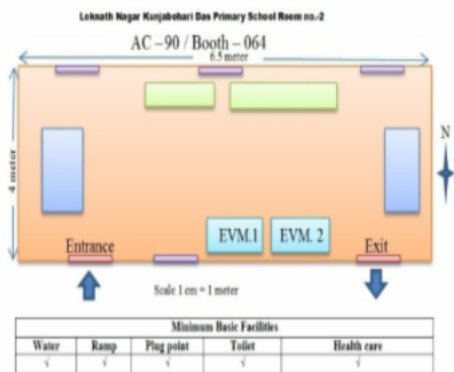

Cad View

Key MAP View