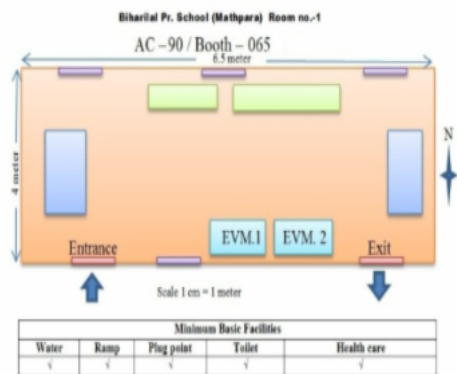

Cad View

Key MAP View