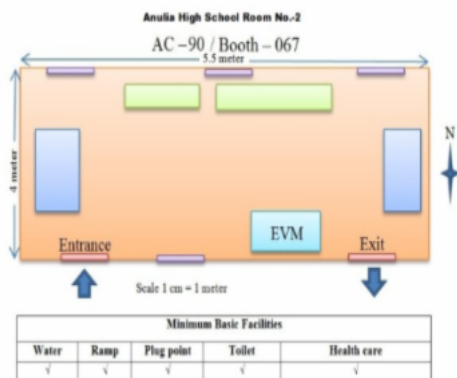

নির্বাচক নিবন্ধন আধিকারিকের স্বাক্ষর

Nazri Naksha

Google Map View

Polling Station Building Front View

Polling Station Front View

Cad View

Key MAP View

1 নাম : পূজা স্বামীদাস স্বামীর নাম : বিশ্বজিৎ স্বামীদাস বাড়ির নং : N001 বয়স : 29 লিঙ্গ : মহিলা	NEY2189744 ফটো উপলব্ধ	2 নাম : বিশ্বজিৎ স্বামীদাস পিতার নাম : গণেশ স্বামীদাস বাড়ির নং : N001 বয়স : 34 লিঙ্গ : পুরুষ	NEY2275212 ফটো উপলব্ধ	3 নাম : রিয়া কুণ্ডু পিতার নাম : নির্মল কুণ্ডু বাড়ির নং : এন0130 বয়স : 23 লিঙ্গ : মহিলা	NEY2723856 ফটো উপলব্ধ
4 নাম : পল্টু কুণ্ডু পিতার নাম : পরিমল কুণ্ডু বাড়ির নং : এন0130 বয়স : 23 লিঙ্গ : পুরুষ	NEY2723930 ফটো উপলব্ধ	5 নাম : সুদীপ কুণ্ডু পিতার নাম : শংকর কুণ্ডু বাড়ির নং : এন0130 বয়স : 22 লিঙ্গ : পুরুষ	NEY2847721 ফটো উপলব্ধ	6 নাম : নিমাই কুণ্ডু পিতার নাম : হরেন্দ্র কুণ্ডু বাড়ির নং : n0105 বয়স : 63 লিঙ্গ : পুরুষ	WB/12/081/516708 ফটো উপলব্ধ
7 নাম : নির্মল কুণ্ডু পিতার নাম : হরেন্দ্র কুণ্ডু বাড়ির নং : এন0130 বয়স : 56 লিঙ্গ : পুরুষ	WB/12/081/516653 ফটো উপলব্ধ	8 নাম : পরিমল কুণ্ডু পিতার নাম : হরেন্দ্র কুণ্ডু বাড়ির নং : এন0130 বয়স : 53 লিঙ্গ : পুরুষ	WB/12/081/516694 ফটো উপলব্ধ	9 নাম : শেফালী কুণ্ডু স্বামীর নাম : পরিমল কুণ্ডু বাড়ির নং : n0130 বয়স : 40 লিঙ্গ : মহিলা	MTM2818615 ফটো উপলব্ধ
10 নাম : শংকর কুণ্ডু পিতার নাম : হরেন্দ্র কুণ্ডু বাড়ির নং : n0130 বয়স : 50 লিঙ্গ : পুরুষ	WB/12/081/516393 ফটো উপলব্ধ	11 নাম : সোমা কুণ্ডু স্বামীর নাম : নির্মল কুণ্ডু বাড়ির নং : n0130 বয়স : 50 লিঙ্গ : মহিলা	MTM2818607 ফটো উপলব্ধ	12 নাম : কাকলী কুন্ডু স্বামীর নাম : শংকর কুন্ডু বাড়ির নং : n0130 বয়স : 43 লিঙ্গ : মহিলা	MTM2689610 ফটো উপলব্ধ
13 নাম : সুমিত্রা কুণ্ডু স্বামীর নাম : সুধীর কুণ্ডু বাড়ির নং : n0165 বয়স : 73 লিঙ্গ : মহিলা	WB/12/081/516899 ফটো উপলব্ধ	14 নাম : অনিমা কুণ্ডু পিতার নাম : সুধীর কুণ্ডু বাড়ির নং : n0165 বয়স : 57 লিঙ্গ : মহিলা	WB/12/081/516026 ফটো উপলব্ধ	15 নাম : সন্তু কুন্ডু অন্যান্য : শ্যামল কুন্ডু বাড়ির নং : n0165 বয়স : 36 লিঙ্গ : পুরুষ	NEY1420330 ফটো উপলব্ধ
16 নাম : দীপিকা ঘোষ পিতার নাম : মনিশংকর ঘোষ বাড়ির নং : n0130 বয়স : 28 লিঙ্গ : মহিলা	NEY2202471 ফটো উপলব্ধ	17 নাম : পূজা কুন্ডু স্বামীর নাম : সন্তু কুন্ডু বাড়ির নং : n0165 বয়স : 28 লিঙ্গ : মহিলা	NEY2312692 ফটো উপলব্ধ	18 নাম : মঙ্গল কুন্ডু পিতার নাম : নবকুমার কুন্ডু বাড়ির নং : n0182 বয়স : 32 লিঙ্গ : পুরুষ	NEY1938133 ফটো উপলব্ধ
19 নাম : সুচিত্রা কুন্ডু স্বামীর নাম : নবকুমার কুন্ডু বাড়ির নং : n0182 বয়স : 50 লিঙ্গ : মহিলা	WB/12/081/393743 ফটো উপলব্ধ	20 নাম : নবকুমার কুন্ডু পিতার নাম : কালিপদ কুন্ডু বাড়ির নং : n0182 বয়স : 53 লিঙ্গ : পুরুষ	WB/12/081/393853 ফটো উপলব্ধ	21 নাম : পূজা কুন্ডু পিতার নাম : শঙ্কর কুন্ডু বাড়ির নং : 130 বয়স : 26 লিঙ্গ : মহিলা	NEY2442853 ফটো উপলব্ধ
22 নাম : সৌমেন কুন্ডু পিতার নাম : নির্মল কুন্ডু বাড়ির নং : 130 বয়স : 26 লিঙ্গ : পুরুষ	NEY2442861 ফটো উপলব্ধ	23 নাম : সোমনাথ কুন্ডু পিতার নাম : নিমাই কুন্ডু বাড়ির নং : 105 বয়স : 26 লিঙ্গ : পুরুষ	NEY2442762 ফটো উপলব্ধ	24 নাম : স্বরজিৎ কর্মকার মায়ের নাম : সুমিত্রা কর্মকার বাড়ির নং : n0161 বয়স : 33 লিঙ্গ : পুরুষ	NEY1421692 ফটো উপলব্ধ
25 নাম : সুব্রত দাস পিতার নাম : মনোজ্ঞন দাস বাড়ির নং : এন0010 বয়স : 28 লিঙ্গ : পুরুষ	NEY2493914 ফটো উপলব্ধ	26 নাম : মনিশা কর্মকার পিতার নাম : মন্টু কর্মকার বাড়ির নং : এন0161 বয়স : 25 লিঙ্গ : মহিলা	NEY2494029 ফটো উপলব্ধ	27 নাম : সুপর্ণা কর্মকার স্বামীর নাম : মন্টু কর্মকার বাড়ির নং : n0161 বয়স : 56 লিঙ্গ : মহিলা	MTM2689602 ফটো উপলব্ধ
28 নাম : মন্টু কর্মকার পিতার নাম : পঞ্চানন কর্মকার বাড়ির নং : n0161 বয়স : 67 লিঙ্গ : পুরুষ	WB/12/081/516023 ফটো উপলব্ধ	29 নাম : সুমিত্রা দাস স্বামীর নাম : মনোজ্ঞন দাস বাড়ির নং : এন0010 বয়স : 28 লিঙ্গ : মহিলা	NEY2088771 ফটো উপলব্ধ	30 নাম : পদ্মরঙ্গী কর্মকার স্বামীর নাম : নিরঞ্জন কর্মকার বাড়ির নং : n0111 বয়স : 59 লিঙ্গ : মহিলা	WB/12/081/516191 ফটো উপলব্ধ