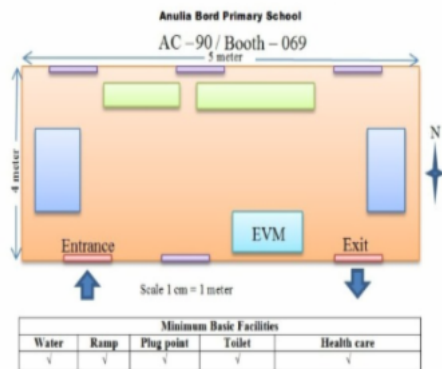

নির্বাচক নিবন্ধন আধিকারিকের স্বাক্ষর

Nazri Naksha

Google Map View

Polling Station Building Front View

Polling Station Front View

Cad View

Key MAP View

1 নাম : উমা অধিকারী(বিশ্বাস) স্বামীর নাম: কার্তিক অধিকারী বাড়ির নং : n0057 বয়স : 60 লিঙ্গ : মহিলা ফটো উপলব্ধ	NEY1545862	2 নাম : বাবুন বিশ্বাস পিতার নাম: রাজিত বিশ্বাস বাড়ির নং : n0057 বয়স : 39 লিঙ্গ : পুরুষ ফটো উপলব্ধ	NEY1677160	3 নাম : সঞ্জু অধিকারী পিতার নাম: জয়দেব অধিকারী বাড়ির নং : n0056 বয়স : 33 লিঙ্গ : পুরুষ ফটো উপলব্ধ	NEY1677129
4 নাম : জয়দেব অধিকারী পিতার নাম: শম্ভু অধিকারী বাড়ির নং : n0056 বয়স : 61 লিঙ্গ : পুরুষ ফটো উপলব্ধ	WB/12/081/519404	5 নাম : সঙ্গীতা অধিকারী পিতার নাম: গনেশ অধিকারী বাড়ির নং : n0058 বয়স : 40 লিঙ্গ : মহিলা ফটো উপলব্ধ	MTM3011400	6 নাম : নীলিমা অধিকারী স্বামীর নাম: দেবশীষ অধিকারী বাড়ির নং : n0058 বয়স : 43 লিঙ্গ : মহিলা ফটো উপলব্ধ	NEY1305457
7 নাম : দেবশীষ অধিকারী পিতার নাম: গনেশ অধিকারী বাড়ির নং : n0058 বয়স : 47 লিঙ্গ : পুরুষ ফটো উপলব্ধ	MTM2423382	8 নাম : প্রতিমা অধিকারী স্বামীর নাম: আশীষ অধিকারী বাড়ির নং : n0058 বয়স : 50 লিঙ্গ : মহিলা ফটো উপলব্ধ	WB/12/081/519356	9 নাম : আশীষ অধিকারী পিতার নাম: গনেশ অধিকারী বাড়ির নং : n0058 বয়স : 52 লিঙ্গ : পুরুষ ফটো উপলব্ধ	WB/12/081/519526
10 নাম : মীরা অধিকারী স্বামীর নাম: গনেশ অধিকারী বাড়ির নং : n0058 বয়স : 76 লিঙ্গ : মহিলা ফটো উপলব্ধ	WB/12/081/519578	11 নাম : সাগর অধিকারী পিতার নাম: খোকন অধিকারী বাড়ির নং : n0057 বয়স : 34 লিঙ্গ : পুরুষ ফটো উপলব্ধ	NEY1420710	12 নাম : আরতী অধিকারী স্বামীর নাম: খোকন অধিকারী বাড়ির নং : n0057 বয়স : 42 লিঙ্গ : মহিলা ফটো উপলব্ধ	NEY2035566
13 নাম : খোকন অধিকারী পিতার নাম: কার্তিক অধিকারী বাড়ির নং : n0057 বয়স : 56 লিঙ্গ : পুরুষ ফটো উপলব্ধ	WB/12/081/519307	14 নাম : আশা অধিকারী স্বামীর নাম: কার্তিক অধিকারী বাড়ির নং : n0057 বয়স : 71 লিঙ্গ : মহিলা ফটো উপলব্ধ	WB/12/081/519484	15 নাম : বর্নালী ঘোষ (কোলে) স্বামীর নাম: কার্তিক ঘোষ (কোলে) বাড়ির নং : n0056 বয়স : 48 লিঙ্গ : মহিলা ফটো উপলব্ধ	NEY1808906
16 নাম : তিয়াসা কোলে পিতার নাম: কার্তিক কোলে বাড়ির নং : n0056 বয়স : 27 লিঙ্গ : মহিলা ফটো উপলব্ধ	NEY2313203	17 নাম : চুমকী অধিকারী স্বামীর নাম: অমিত অধিকারী বাড়ির নং : n0056 বয়স : 30 লিঙ্গ : মহিলা ফটো উপলব্ধ	NEY2313211	18 নাম : গীতা অধিকারী স্বামীর নাম: জয়দেব অধিকারী বাড়ির নং : n0056 বয়স : 51 লিঙ্গ : মহিলা ফটো উপলব্ধ	WB/12/081/519486
19 নাম : অমিত অধিকারী পিতার নাম: প্রবীর অধিকারী বাড়ির নং : n0056 বয়স : 37 লিঙ্গ : পুরুষ ফটো উপলব্ধ	MTM3011574	20 নাম : গোপাল অধিকারী পিতার নাম: প্রবীর অধিকারী বাড়ির নং : n0056 বয়স : 35 লিঙ্গ : পুরুষ ফটো উপলব্ধ	NEY1385491	21 নাম : দেব মিতা দাস স্বামীর নাম: সনজুয় দাস বাড়ির নং : N0056 বয়স : 32 লিঙ্গ : মহিলা ফটো উপলব্ধ	NEY2676419
22 নাম : বিটু অধিকারী পিতার নাম: জয়দেব অধিকারী বাড়ির নং : n0056 বয়স : 27 লিঙ্গ : পুরুষ ফটো উপলব্ধ	NEY2313096	23 নাম : কাঞ্চন অধিকারী স্বামীর নাম: শম্ভু অধিকারী বাড়ির নং : n0056 বয়স : 80 লিঙ্গ : মহিলা ফটো উপলব্ধ	WB/12/081/519371	24 নাম : শ্রাবণী নায়েক ঘোষ স্বামীর নাম: হেমন্ত নায়েক বাড়ির নং : এন0056 বয়স : 30 লিঙ্গ : মহিলা ফটো উপলব্ধ	UFQ1776152
25 নাম : রাজেশ সাধুখাঁ মায়ের নাম: সনকী সাধুখান বাড়ির নং : N0056 বয়স : 25 লিঙ্গ : পুরুষ ফটো উপলব্ধ	NEY2676344	26 নাম : লাবনী প্রামাণিক স্বামীর নাম: বিশ্বজিৎ প্রামাণিক বাড়ির নং : N0056 বয়স : 28 লিঙ্গ : মহিলা ফটো উপলব্ধ	NEY2676345	27 নাম : বুমা আইচ (দাস) স্বামীর নাম: প্রদীপ্ত আইচ বাড়ির নং : n0116 বয়স : 49 লিঙ্গ : মহিলা ফটো উপলব্ধ	MTM1713684
28 নাম : রাজু আচার্য পিতার নাম: স্বপন আচার্য বাড়ির নং : n0042 বয়স : 37 লিঙ্গ : পুরুষ ফটো উপলব্ধ	NEY1385475	29 নাম : মায়ী আচার্য স্বামীর নাম: স্বপন আচার্য বাড়ির নং : n0042 বয়স : 55 লিঙ্গ : মহিলা ফটো উপলব্ধ	WB/12/081/519585	30 নাম : স্বপন আচার্য পিতার নাম: গোকুল আচার্য বাড়ির নং : n0042 বয়স : 56 লিঙ্গ : পুরুষ ফটো উপলব্ধ	WB/12/081/519030