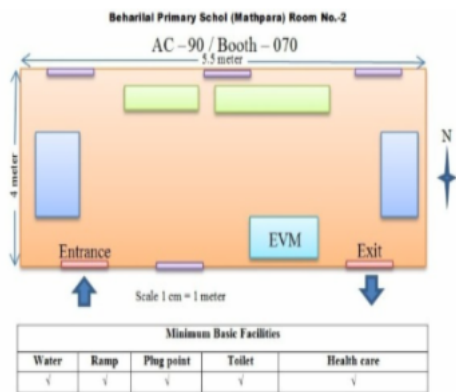

Cad View

Key MAP View