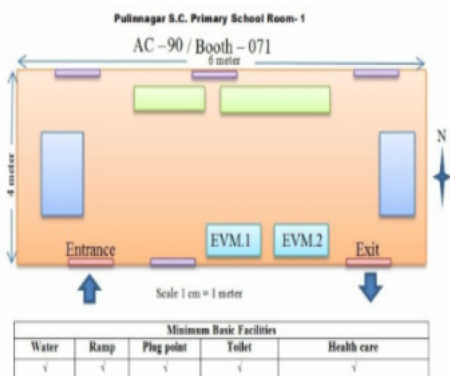

Cad View

Key MAP View