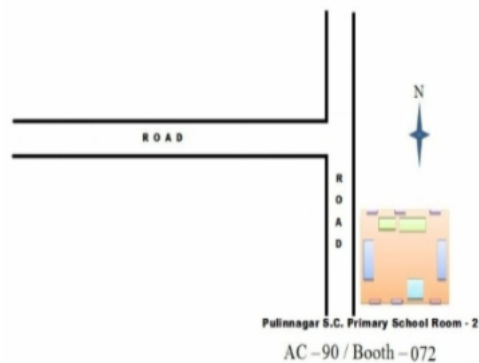

নির্বাচক নিবন্ধন আধিকারিকের স্বাক্ষর

Nazri Naksha

Google Map View

Polling Station Building Front View

Polling Station Front View

Cad View

Key MAP View

1 নাম : ফিরোজা বিবি স্বামীর নাম : রুসুল সেখ বাড়ির নং : n0421 বয়স : 60 লিঙ্গ : মহিলা ফটো উপলব্ধ	NEY1940261	2 নাম : সুকর জান সেখ স্বামীর নাম : সাবউদ্দিন সেখ বাড়ির নং : n0421 বয়স : 32 লিঙ্গ : মহিলা ফটো উপলব্ধ	UEC1518034	3 নাম : মুনসুর আলী পিতার নাম : আবুতাহের বাড়ির নং : n0485 বয়স : 43 লিঙ্গ : পুরুষ ফটো উপলব্ধ	NEY1935584
4 নাম : সানুয়ার হোসেন মন্ডল পিতার নাম : আজিজ মন্ডল বাড়ির নং : এন0246 বয়স : 26 লিঙ্গ : পুরুষ ফটো উপলব্ধ	NEY2532364	5 নাম : মনির হোসেন পিতার নাম : আলেক হোসেন বাড়ির নং : n0843 বয়স : 40 লিঙ্গ : পুরুষ ফটো উপলব্ধ	NEY1306745	6 নাম : জেসমিন বিবি স্বামীর নাম : মনির হোসেন বাড়ির নং : n0386 বয়স : 46 লিঙ্গ : মহিলা ফটো উপলব্ধ	MTM1709757
7 নাম : সাব উদ্দিন সেখ পিতার নাম : ফিরোজা সেখ বাড়ির নং : n0421 বয়স : 40 লিঙ্গ : পুরুষ ফটো উপলব্ধ	NEY2204279	8 নাম : সাহানাঙ্গ বেগম স্বামীর নাম : আজিজ মন্ডল বাড়ির নং : n0246 বয়স : 45 লিঙ্গ : মহিলা ফটো উপলব্ধ	MTK1877230	9 নাম : রিয়া খাতুন পিতার নাম : মনির হোসেন বাড়ির নং : N0343 বয়স : 24 লিঙ্গ : মহিলা ফটো উপলব্ধ	NEY2679769
10 নাম : আজমিরা বিবি স্বামীর নাম : আনারুল সেখ বাড়ির নং : n0415 বয়স : 35 লিঙ্গ : মহিলা ফটো উপলব্ধ	NEY1418284	11 নাম : আখির জাভেদ হোসেন পিতার নাম : মনির হোসেন বাড়ির নং : n0343 বয়স : 29 লিঙ্গ : পুরুষ ফটো উপলব্ধ	NEY2152114	12 নাম : মাহাফুজা বিবি স্বামীর নাম : আইনাল সেখ বাড়ির নং : n0411 বয়স : 46 লিঙ্গ : মহিলা ফটো উপলব্ধ	MTK2478444
13 নাম : শান্তনু অধিকারী পিতার নাম : নবকুমার অধিকারী বাড়ির নং : এন0080 বয়স : 21 লিঙ্গ : পুরুষ ফটো উপলব্ধ	NEY2886430	14 নাম : সঞ্জীব অধিকারী পিতার নাম : নব কুমার অধিকারী বাড়ির নং : এন0080 বয়স : 26 লিঙ্গ : পুরুষ ফটো উপলব্ধ	NEY2533149	15 নাম : শেফালী অধিকারী স্বামীর নাম : রামকানাই অধিকারী বাড়ির নং : n0081 বয়স : 64 লিঙ্গ : মহিলা ফটো উপলব্ধ	MTM2508349
16 নাম : ছবিরানী অধিকারী স্বামীর নাম : নবকুমার অধিকারী বাড়ির নং : n0080 বয়স : 47 লিঙ্গ : মহিলা ফটো উপলব্ধ	MTM3112232	17 নাম : নবকুমার অধিকারী পিতার নাম : গুণধর অধিকারী বাড়ির নং : n0080 বয়স : 51 লিঙ্গ : পুরুষ ফটো উপলব্ধ	WB/12/081/244010	18 নাম : রাজা অধিকারী পিতার নাম : কার্তিক অধিকারী বাড়ির নং : n0080 বয়স : 37 লিঙ্গ : পুরুষ ফটো উপলব্ধ	MTM3013117
19 নাম : সুমিতা অধিকারী স্বামীর নাম : কার্তিক অধিকারী বাড়ির নং : n0080 বয়স : 53 লিঙ্গ : মহিলা ফটো উপলব্ধ	MTM2692556	20 নাম : অসীম অধিকারী পিতার নাম : বলাই অধিকারী বাড়ির নং : n0177 বয়স : 45 লিঙ্গ : পুরুষ ফটো উপলব্ধ	MTM1713239	21 নাম : মলিনা অধিকারী স্বামীর নাম : বলাই অধিকারী বাড়ির নং : n0177 বয়স : 59 লিঙ্গ : মহিলা ফটো উপলব্ধ	WB/12/081/525640
22 নাম : বলাই অধিকারী পিতার নাম : সত্যচরন অধিকারী বাড়ির নং : n0177 বয়স : 68 লিঙ্গ : পুরুষ ফটো উপলব্ধ	WB/12/081/525644	23 নাম : সুব্রত হালদার পিতার নাম : শীতল হালদার বাড়ির নং : এন0022 বয়স : 27 লিঙ্গ : পুরুষ ফটো উপলব্ধ	NEY2310696	24 নাম : সুসমা হালদার পিতার নাম : শীতল হালদার বাড়ির নং : এন0022 বয়স : 29 লিঙ্গ : মহিলা ফটো উপলব্ধ	NEY2310746
25 নাম : সুকুমারী কুণ্ডু স্বামীর নাম : বাদল কুণ্ডু বাড়ির নং : n0165 বয়স : 61 লিঙ্গ : মহিলা ফটো উপলব্ধ	WB/12/081/525652	26 নাম : বাদল কুণ্ডু পিতার নাম : মহাদেব কুণ্ডু বাড়ির নং : n0165 বয়স : 73 লিঙ্গ : পুরুষ ফটো উপলব্ধ	NEY2581171	27 নাম : যোগমায়া কুণ্ডু স্বামীর নাম : মহাদেব কুণ্ডু বাড়ির নং : n0165 বয়স : 96 লিঙ্গ : মহিলা ফটো উপলব্ধ	WB/12/081/525765
28 নাম : গৌরাজ কুন্ডু পিতার নাম : নিমাই কুন্ডু বাড়ির নং : n0165 বয়স : 34 লিঙ্গ : পুরুষ ফটো উপলব্ধ	NEY1422161	29 নাম : নিতাই কুন্ডু পিতার নাম : নিমাই কুন্ডু বাড়ির নং : n0165 বয়স : 36 লিঙ্গ : পুরুষ ফটো উপলব্ধ	NEY0313676	30 নাম : ইন্দ্রজিত কুন্ডু পিতার নাম : বাদল কুন্ডু বাড়ির নং : n0165 বয়স : 37 লিঙ্গ : পুরুষ ফটো উপলব্ধ	MTM3012895