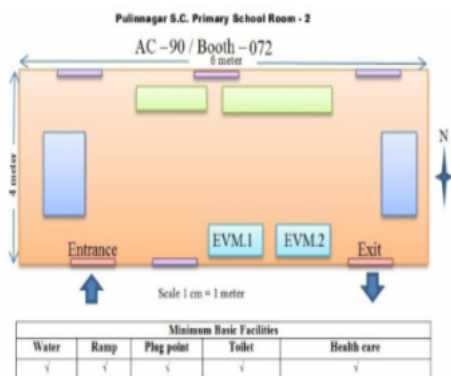

Cad View

Key MAP View