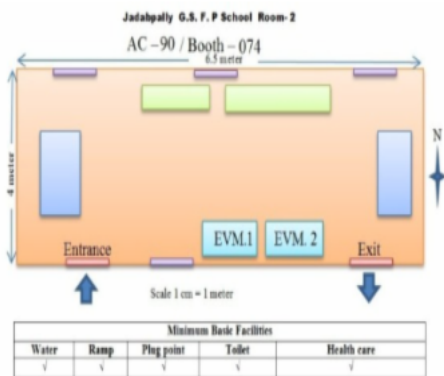

Cad View

Key MAP View