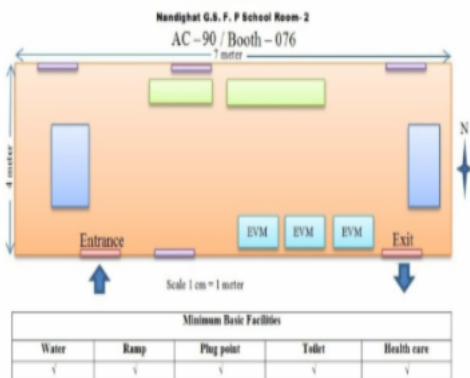

নির্বাচক নিবন্ধন আধিকারিকের স্বাক্ষর

Nazri Naksha

Google Map View

Polling Station Building Front View

Polling Station Front View

Cad View

Key MAP View

1	WB/12/081/531580	নাম : রবীন্দ্রনাথ ঘোষ পিতার নাম: শম্ভুনাথ ঘোষ বাড়ির নং : n0016 বয়স : 61 লিঙ্গ : পুরুষ	ফটো উপলব্ধ	2	MTM2428845	নাম : শংকর ঘোষ পিতার নাম: রবীন্দ্রনাথ ঘোষ বাড়ির নং : n0016 বয়স : 43 লিঙ্গ : পুরুষ	ফটো উপলব্ধ	3	NEY1812825	নাম : সাথী ঘোষ স্বামীর নাম: শংকর ঘোষ বাড়ির নং : n0016 বয়স : 34 লিঙ্গ : মহিলা	ফটো উপলব্ধ
4	MTM2428852	নাম : প্রবীর ঘোষ পিতার নাম: শম্ভুনাথ ঘোষ বাড়ির নং : n0016 বয়স : 42 লিঙ্গ : পুরুষ	ফটো উপলব্ধ	5	WB/12/081/531110	নাম : অরবিন্দ ঘোষ পিতার নাম: শম্ভুনাথ ঘোষ বাড়ির নং : n0016 বয়স : 51 লিঙ্গ : পুরুষ	ফটো উপলব্ধ	6	MTM3113156	নাম : দিলীপ ঘোষ পিতার নাম: শম্ভুনাথ ঘোষ বাড়ির নং : n0016 বয়স : 43 লিঙ্গ : পুরুষ	ফটো উপলব্ধ
7	NEY2967321	নাম : রুদ্র ঘোষ পিতার নাম: দিলীপ ঘোষ বাড়ির নং : n0016 বয়স : 37 লিঙ্গ : পুরুষ	ফটো উপলব্ধ	8	NEY2937589	নাম : আকাশ ঘোষ পিতার নাম: অরবিন্দ ঘোষ বাড়ির নং : কায়েতপাড়া বয়স : 20 লিঙ্গ : পুরুষ	ফটো উপলব্ধ	9	WB/12/081/531685	নাম : নারায়ণ ঘোষ পিতার নাম: অজিত ঘোষ বাড়ির নং : n0017 বয়স : 66 লিঙ্গ : পুরুষ	ফটো উপলব্ধ
10	WB/12/081/531655	নাম : পূর্ণিমা ঘোষ স্বামীর নাম: নারায়ণ ঘোষ বাড়ির নং : n0017 বয়স : 56 লিঙ্গ : মহিলা	ফটো উপলব্ধ	11	WB/12/079/2207845	নাম : সন্ধ্যা ঘোষ স্বামীর নাম: জয়দেব ঘোষ বাড়ির নং : n0017 বয়স : 49 লিঙ্গ : মহিলা	ফটো উপলব্ধ	12	DDZ3034121	নাম : রীনা ঘোষ স্বামীর নাম: দিলীপ ঘোষ বাড়ির নং : n0017 বয়স : 41 লিঙ্গ : মহিলা	ফটো উপলব্ধ
13	NEY2205359	নাম : দীপঙ্কর ঘোষ পিতার নাম: শৈলেন ঘোষ বাড়ির নং : n0033 বয়স : 29 লিঙ্গ : পুরুষ	ফটো উপলব্ধ	14	MTM2920940	নাম : মিঠু ঘোষ স্বামীর নাম: মোহন ঘোষ বাড়ির নং : n0033 বয়স : 39 লিঙ্গ : মহিলা	ফটো উপলব্ধ	15	MTM1870203	নাম : মোহন ঘোষ পিতার নাম: কার্তিক ঘোষ বাড়ির নং : n0033 বয়স : 48 লিঙ্গ : পুরুষ	ফটো উপলব্ধ
16	MTM2695864	নাম : সম্পা ঘোষ স্বামীর নাম: শৈলেন ঘোষ বাড়ির নং : n0033 বয়স : 44 লিঙ্গ : মহিলা	ফটো উপলব্ধ	17	MTM1779859	নাম : শৈলেন ঘোষ পিতার নাম: কার্তিক ঘোষ বাড়ির নং : n0033 বয়স : 51 লিঙ্গ : পুরুষ	ফটো উপলব্ধ	18	MTM3014701	নাম : অনিতা বালা ঘোষ স্বামীর নাম: বাবু ঘোষ বাড়ির নং : n0033 বয়স : 41 লিঙ্গ : মহিলা	ফটো উপলব্ধ
19	MTM2428761	নাম : বাবু ঘোষ পিতার নাম: কার্তিকচন্দ্র ঘোষ বাড়ির নং : n0033 বয়স : 51 লিঙ্গ : পুরুষ	ফটো উপলব্ধ	20	NEY2090769	নাম : সৌরভ ঘোষ পিতার নাম: শুধাংশু ঘোষ বাড়ির নং : n0032 বয়স : 29 লিঙ্গ : পুরুষ	ফটো উপলব্ধ	21	MTM3014768	নাম : বৈশাখী ঘোষ স্বামীর নাম: সুধাংশু ঘোষ বাড়ির নং : n0032 বয়স : 50 লিঙ্গ : মহিলা	ফটো উপলব্ধ
22	WB/12/081/531675	নাম : নমিতা ঘোষ স্বামীর নাম: হিমাংশু ঘোষ বাড়ির নং : n0032 বয়স : 56 লিঙ্গ : মহিলা	ফটো উপলব্ধ	23	NEY1942986	নাম : সুজয় ঘোষ পিতার নাম: হিমাংশু ঘোষ বাড়ির নং : n0032 বয়স : 31 লিঙ্গ : পুরুষ	ফটো উপলব্ধ	24	WB/12/081/531683	নাম : হিমাংশু ঘোষ পিতার নাম: শম্ভুনাথ ঘোষ বাড়ির নং : n0032 বয়স : 66 লিঙ্গ : পুরুষ	ফটো উপলব্ধ
25	WB/12/081/531368	নাম : মঞ্জুরী ঘোষ স্বামীর নাম: বাচ্চু ঘোষ বাড়ির নং : n0020 বয়স : 60 লিঙ্গ : মহিলা	ফটো উপলব্ধ	26	WB/12/081/531350	নাম : বাচ্চু ঘোষ পিতার নাম: অসিত ঘোষ বাড়ির নং : n0020 বয়স : 63 লিঙ্গ : পুরুষ	ফটো উপলব্ধ	27	NEY1423342	নাম : তন্ময় ঘোষ পিতার নাম: নারায়ণ ঘোষ বাড়ির নং : n0017 বয়স : 37 লিঙ্গ : পুরুষ	ফটো উপলব্ধ
28	MTM2821403	নাম : তাপস ঘোষ পিতার নাম: নারায়ণ ঘোষ বাড়ির নং : n0017 বয়স : 39 লিঙ্গ : পুরুষ	ফটো উপলব্ধ	29	NEY2205235	নাম : শীলা ঘোষ স্বামীর নাম: অষ্টম ঘোষ বাড়ির নং : n0033 বয়স : 41 লিঙ্গ : মহিলা	ফটো উপলব্ধ	30	NEY2428597	নাম : সম্পা ঘোষ স্বামীর নাম: সুফল ঘোষ বাড়ির নং : 0082 বয়স : 26 লিঙ্গ : মহিলা	ফটো উপলব্ধ