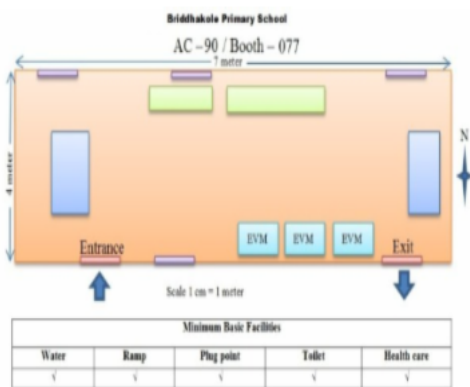

নির্বাচক নিবন্ধন আধিকারিকের স্বাক্ষর

Nazri Naksha

Google Map View

Polling Station Building Front View

Polling Station Front View

Cad View

Key MAP View

<p>Q 1</p> <p>নাম : নূপুর বর্মণ পিতার নাম : মনীন্দ্র ব্রহ্ম বাড়ির নং : এন0124 বয়স : 23 লিঙ্গ : পুরুষ</p> <p>ফটো উপলব্ধ</p>	<p>NEY2720712</p>	<p>2</p> <p>নাম : জয় বর্মণ পিতার নাম : বিজয় বর্মণ বাড়ির নং : এন0124 বয়স : 22 লিঙ্গ : পুরুষ</p> <p>ফটো উপলব্ধ</p>	<p>NEY2851228</p>	<p>3</p> <p>নাম : নরেন কর্মকার পিতার নাম : নারায়ণ কর্মকার বাড়ির নং : n0032 বয়স : 40 লিঙ্গ : পুরুষ</p> <p>ফটো উপলব্ধ</p>	<p>MTM2821494</p>
<p>4</p> <p>নাম : রীনা কর্মকার স্বামীর নাম : নরেন কর্মকার বাড়ির নং : এন0032 বয়স : 31 লিঙ্গ : মহিলা</p> <p>ফটো উপলব্ধ</p>	<p>NEY2036333</p>	<p>5</p> <p>নাম : নারায়ণ কর্মকার পিতার নাম : রঘুনাথ কর্মকার বাড়ির নং : n0032 বয়স : 68 লিঙ্গ : পুরুষ</p> <p>ফটো উপলব্ধ</p>	<p>WB/12/081/531518</p>	<p>6</p> <p>নাম : গীতা কর্মকার স্বামীর নাম : নারায়ণ কর্মকার বাড়ির নং : n0032 বয়স : 59 লিঙ্গ : মহিলা</p> <p>ফটো উপলব্ধ</p>	<p>WB/12/081/531333</p>
<p>7</p> <p>নাম : বলরাম কর্মকার পিতার নাম : নারায়ণ কর্মকার বাড়ির নং : n0032 বয়স : 38 লিঙ্গ : পুরুষ</p> <p>ফটো উপলব্ধ</p>	<p>MTM2821486</p>	<p>8</p> <p>নাম : বিবেক ঘোষ পিতার নাম : জগদীশ ঘোষ বাড়ির নং : n0276 বয়স : 64 লিঙ্গ : পুরুষ</p> <p>ফটো উপলব্ধ</p>	<p>MTM2695104</p>	<p>9</p> <p>নাম : সুনীতি ঘোষ স্বামীর নাম : বিবেক ঘোষ বাড়ির নং : n0277 বয়স : 55 লিঙ্গ : মহিলা</p> <p>ফটো উপলব্ধ</p>	<p>NEY2578615</p>
<p>10</p> <p>নাম : গৌতম দাস পিতার নাম : গৌরাজ দাস বাড়ির নং : এন0132 বয়স : 25 লিঙ্গ : পুরুষ</p> <p>ফটো উপলব্ধ</p>	<p>NEY2494177</p>	<p>11</p> <p>নাম : মিঠু দাস পিতার নাম : বিশ্বনাথ দাস বাড়ির নং : এন0076 বয়স : 41 লিঙ্গ : মহিলা</p> <p>ফটো উপলব্ধ</p>	<p>NEY2181840</p>	<p>12</p> <p>নাম : সুসীতা দাস স্বামীর নাম : দেবরাজ দাস বাড়ির নং : এন0028 বয়স : 29 লিঙ্গ : মহিলা</p> <p>ফটো উপলব্ধ</p>	<p>NEY2720779</p>
<p>13</p> <p>নাম : সুমিতা দাস স্বামীর নাম : অশোক কুমার দাস বাড়ির নং : n0026 বয়স : 50 লিঙ্গ : মহিলা</p> <p>ফটো উপলব্ধ</p>	<p>MTM1780139</p>	<p>14</p> <p>নাম : গঙ্গা দাস (মহাতো) স্বামীর নাম : জগন্নাথ দাস বাড়ির নং : n0027 বয়স : 30 লিঙ্গ : মহিলা</p> <p>ফটো উপলব্ধ</p>	<p>NEY2205458</p>	<p>15</p> <p>নাম : অরুণ দাস পিতার নাম : পরেশ দাস বাড়ির নং : n0020 বয়স : 71 লিঙ্গ : পুরুষ</p> <p>ফটো উপলব্ধ</p>	<p>WB/12/081/531521</p>
<p>16</p> <p>নাম : মিনতী দাস স্বামীর নাম : অরুণ দাস বাড়ির নং : n0020 বয়স : 64 লিঙ্গ : মহিলা</p> <p>ফটো উপলব্ধ</p>	<p>WB/12/081/531285</p>	<p>17</p> <p>নাম : অরবিন্দু দাস পিতার নাম : অরুণ দাস বাড়ির নং : n0020 বয়স : 35 লিঙ্গ : পুরুষ</p> <p>ফটো উপলব্ধ</p>	<p>NEY1423763</p>	<p>18</p> <p>নাম : অশোক কুমার দাস পিতার নাম : তীর্থরাজ দাস বাড়ির নং : n0026 বয়স : 59 লিঙ্গ : পুরুষ</p> <p>ফটো উপলব্ধ</p>	<p>MTM1780147</p>
<p>19</p> <p>নাম : ধীরাজ দাস পিতার নাম : তীর্থরাজ দাস বাড়ির নং : n0027 বয়স : 68 লিঙ্গ : পুরুষ</p> <p>ফটো উপলব্ধ</p>	<p>NEY2578995</p>	<p>20</p> <p>নাম : গীতা দাস স্বামীর নাম : ধীরাজ দাস বাড়ির নং : n0027 বয়স : 58 লিঙ্গ : মহিলা</p> <p>ফটো উপলব্ধ</p>	<p>NEY2579043</p>	<p>21</p> <p>নাম : জগন্নাথ দাস পিতার নাম : ধীরাজ দাস বাড়ির নং : n0027 বয়স : 45 লিঙ্গ : পুরুষ</p> <p>ফটো উপলব্ধ</p>	<p>MTM2429132</p>
<p>22</p> <p>নাম : স্বরাজ দাস পিতার নাম : তীর্থরাজ দাস বাড়ির নং : n0028 বয়স : 71 লিঙ্গ : পুরুষ</p> <p>ফটো উপলব্ধ</p>	<p>WB/12/081/531032</p>	<p>23</p> <p>নাম : শকুন্তলা দাস স্বামীর নাম : স্বরাজ দাস বাড়ির নং : n0028 বয়স : 58 লিঙ্গ : মহিলা</p> <p>ফটো উপলব্ধ</p>	<p>WB/12/081/531183</p>	<p>24</p> <p>নাম : পৃথ্বরাজ দাস পিতার নাম : স্বরাজ দাস বাড়ির নং : n0028 বয়স : 44 লিঙ্গ : পুরুষ</p> <p>ফটো উপলব্ধ</p>	<p>MTM1868157</p>
<p>25</p> <p>নাম : দেবরাজ দাস পিতার নাম : স্বরাজ দাস বাড়ির নং : n0028 বয়স : 38 লিঙ্গ : পুরুষ</p> <p>ফটো উপলব্ধ</p>	<p>MTM3014883</p>	<p>26</p> <p>নাম : প্রসেনজিত দাস পিতার নাম : অরুণ দাস বাড়ির নং : এন0160 বয়স : 25 লিঙ্গ : পুরুষ</p> <p>ফটো উপলব্ধ</p>	<p>NEY2494367</p>	<p>27</p> <p>নাম : সুপ্রিয়া দাস স্বামীর নাম : নরেন দাস বাড়ির নং : এন0160 বয়স : 25 লিঙ্গ : মহিলা</p> <p>ফটো উপলব্ধ</p>	<p>NEY2684728</p>
<p>28</p> <p>নাম : বিশ্বজিৎ দাস পিতার নাম : অরুণ দাস বাড়ির নং : n0211 বয়স : 27 লিঙ্গ : পুরুষ</p> <p>ফটো উপলব্ধ</p>	<p>NEY2316354</p>	<p>29</p> <p>নাম : সাধনা দাস (মন্ডল) স্বামীর নাম : রাজু দাস বাড়ির নং : এন0123 বয়স : 35 লিঙ্গ : মহিলা</p> <p>ফটো উপলব্ধ</p>	<p>NEY2494417</p>	<p>30</p> <p>নাম : সাগর দাস পিতার নাম : ভজন দাস বাড়ির নং : এন0123 বয়স : 27 লিঙ্গ : পুরুষ</p> <p>ফটো উপলব্ধ</p>	<p>NEY2885580</p>