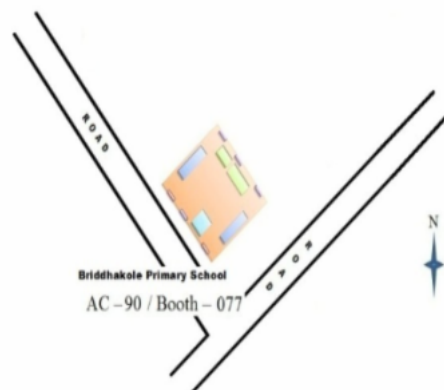

Cad View

Key MAP View