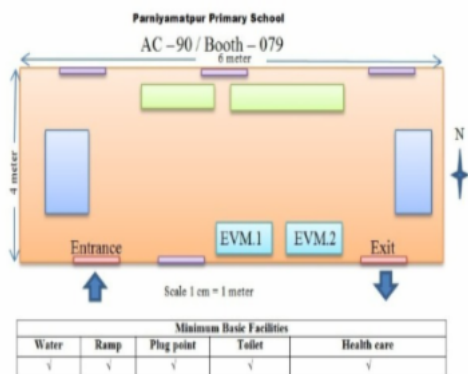

নির্বাচক নিবন্ধন আধিকারিকের স্বাক্ষর

Nazri Naksha

Google Map View

Polling Station Building Front View

Polling Station Front View

Cad View

Key MAP View

1	WB/12/081/534904	NEY1814060	3	NEY1814011	
নাম : পার্বতী চক্রপানি স্বামীর নাম: শৈলেন চক্রপানি বাড়ির নং : n0092 বয়স : 55 লিঙ্গ : মহিলা	ফটো উপলব্ধ	নাম : আনন্দ চক্রপানী পিতার নাম: শৈলেন চক্রপানী বাড়ির নং : n0092 বয়স : 32 লিঙ্গ : পুরুষ	ফটো উপলব্ধ	নাম : মধুমিতা চক্রপানি স্বামীর নাম: নন্দ চক্রপানি বাড়ির নং : n0092 বয়স : 32 লিঙ্গ : মহিলা	ফটো উপলব্ধ
4	MTM3113677	NEY1814078	6	NEY2316909	
নাম : নন্দ চক্রপানি পিতার নাম: শৈলেন চক্রপানি বাড়ির নং : n0092 বয়স : 37 লিঙ্গ : পুরুষ	ফটো উপলব্ধ	নাম : রমেশ চক্রপানী পিতার নাম: শৈলেন চক্রপানী বাড়ির নং : n0092 বয়স : 31 লিঙ্গ : পুরুষ	ফটো উপলব্ধ	নাম : সুমিতা চক্রবর্তী পিতার নাম: দুলাল চক্রবর্তী বাড়ির নং : n0228 বয়স : 27 লিঙ্গ : মহিলা	ফটো উপলব্ধ
7	NEY1710698	WB/12/081/534637	9	WB/12/081/534969	
নাম : বৈশাখী চক্রবর্তী স্বামীর নাম: মহাদেব চক্রবর্তী বাড়ির নং : n0194 বয়স : 33 লিঙ্গ : মহিলা	ফটো উপলব্ধ	নাম : সম্পূর্ণা চক্রবর্তী স্বামীর নাম: স্বপন চক্রবর্তী বাড়ির নং : n0102 বয়স : 52 লিঙ্গ : মহিলা	ফটো উপলব্ধ	নাম : সমর চক্রবর্তী পিতার নাম: সত্যনারায়ন চক্রবর্তী বাড়ির নং : n0102 বয়স : 54 লিঙ্গ : পুরুষ	ফটো উপলব্ধ
10	WB/12/081/534125	MTM2696474	12	NEY1814045	
নাম : মহাদেব চক্রবর্তী পিতার নাম: সত্যনারায়ন চক্রবর্তী বাড়ির নং : n0102 বয়স : 49 লিঙ্গ : পুরুষ	ফটো উপলব্ধ	নাম : আশা চক্রবর্তী স্বামীর নাম: সমর চক্রবর্তী বাড়ির নং : n0102 বয়স : 45 লিঙ্গ : মহিলা	ফটো উপলব্ধ	নাম : সুজিত চক্রবর্তী পিতার নাম: স্বপন চক্রবর্তী বাড়ির নং : n0102 বয়স : 32 লিঙ্গ : পুরুষ	ফটো উপলব্ধ
13	WB/12/081/534115	MTM2696466	15	NEY2483360	
নাম : দুলাল চক্রবর্তী পিতার নাম: নিত্যানন্দ চক্রবর্তী বাড়ির নং : n0101 বয়স : 58 লিঙ্গ : পুরুষ	ফটো উপলব্ধ	নাম : দীপালী চক্রবর্তী স্বামীর নাম: দুলাল চক্রবর্তী বাড়ির নং : n0101 বয়স : 45 লিঙ্গ : মহিলা	ফটো উপলব্ধ	নাম : তুষার চক্রবর্তী পিতার নাম: সমর চক্রবর্তী বাড়ির নং : এন0102 বয়স : 25 লিঙ্গ : পুরুষ	ফটো উপলব্ধ
16	NEY2882884	NEY2873198	18	NEY1424795	
নাম : বাপন কুমার ভৌমিক পিতার নাম: কৃষ্ণ পদ ভৌমিক বাড়ির নং : গুড়পাড়া বয়স : 23 লিঙ্গ : পুরুষ	ফটো উপলব্ধ	নাম : স্বপন চক্রবর্তী পিতার নাম: সত্যনারায়ন চক্রবর্তী বাড়ির নং : n0102 বয়স : 66 লিঙ্গ : পুরুষ	ফটো উপলব্ধ	নাম : কালিদাসী শেরফদার(মন্ডল) পিতার নাম: বিনয় তরফদার বাড়ির নং : এন0102 বয়স : 22 লিঙ্গ : মহিলা	ফটো উপলব্ধ
19	MTM3116514	NEY2483329	21	NEY2206209	
নাম : সঙ্গীতা তালুকদার(দে) স্বামীর নাম: মনোজ তালুকদার বাড়ির নং : n0220 বয়স : 41 লিঙ্গ : মহিলা	ফটো উপলব্ধ	নাম : সৈকত দাস পিতার নাম: জীবন কৃষ্ণ দাস বাড়ির নং : এন0113 বয়স : 25 লিঙ্গ : পুরুষ	ফটো উপলব্ধ	নাম : স্বরূপ দাস পিতার নাম: শশাঙ্ক দাস বাড়ির নং : n0118 বয়স : 28 লিঙ্গ : পুরুষ	ফটো উপলব্ধ
22	WB/12/081/534502	WB/12/081/534578	24	NEY1308410	
নাম : জীবনকৃষ্ণ দাস পিতার নাম: বনমালী দাস বাড়ির নং : n0113 বয়স : 57 লিঙ্গ : পুরুষ	ফটো উপলব্ধ	নাম : শান্ত দাস স্বামীর নাম: জীবন কৃষ্ণ দাস বাড়ির নং : n0113 বয়স : 51 লিঙ্গ : মহিলা	ফটো উপলব্ধ	নাম : মোমিতা দাস (সরকার) স্বামীর নাম: সুকুমার দাস বাড়ির নং : n0113 বয়স : 44 লিঙ্গ : মহিলা	ফটো উপলব্ধ
25	NEY2577716	NEY1308337	27	NEY2091544	
নাম : তপন দাস পিতার নাম: শৈলেন্দ্র দাস বাড়ির নং : n0116 বয়স : 58 লিঙ্গ : পুরুষ	ফটো উপলব্ধ	নাম : রমা দাস(বিশ্বাস) স্বামীর নাম: তপন দাস বাড়ির নং : n0116 বয়স : 47 লিঙ্গ : মহিলা	ফটো উপলব্ধ	নাম : সীমা দাস পিতার নাম: তপন দাস বাড়ির নং : n0116 বয়স : 29 লিঙ্গ : মহিলা	ফটো উপলব্ধ
28	WB/12/081/534356	NEY1424803	30	WB/12/081/534268	
নাম : অক্ষয় দাস পিতার নাম: শৈলেন্দ্র দাস বাড়ির নং : n0116 বয়স : 57 লিঙ্গ : পুরুষ	ফটো উপলব্ধ	নাম : পিংকি দাস স্বামীর নাম: অক্ষয় দাস বাড়ির নং : n0116 বয়স : 37 লিঙ্গ : মহিলা	ফটো উপলব্ধ	নাম : কার্তিক দাস পিতার নাম: শৈলেন্দ্র দাস বাড়ির নং : n0116 বয়স : 55 লিঙ্গ : পুরুষ	ফটো উপলব্ধ