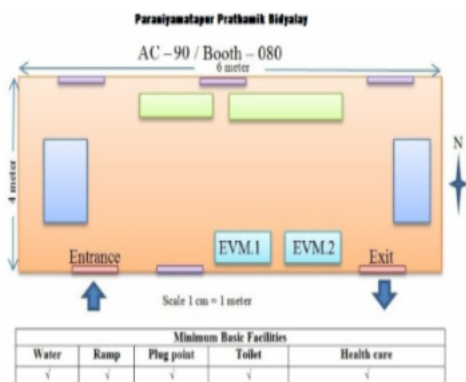

নির্বাচক নিবন্ধন আধিকারিকের স্বাক্ষর

Nazri Naksha

Google Map View

Polling Station Building Front View

Polling Station Front View

Cad View

Key MAP View

1 নাম : রিতা (বালা) সিং স্বামীর নাম: দীনবন্ধু সিং বাড়ির নং : n0113 বয়স : 40 লিঙ্গ : মহিলা	MTM3113883 ফটো উপলব্ধ	2 নাম : পৌরব অধিকারী পিতার নাম: গোবিন্দ অধিকারী বাড়ির নং : n0242 বয়স : 33 লিঙ্গ : পুরুষ	NEY2206472 ফটো উপলব্ধ	Q 3 নাম : রাণা কর্মকার পিতার নাম: লালু কর্মকার বাড়ির নং : - বয়স : 21 লিঙ্গ : পুরুষ	NEY2882710 ফটো উপলব্ধ
4 নাম : পূজা প্রামাণিক পিতার নাম: সুকুমার প্রামাণিক বাড়ির নং : এন001 বয়স : 27 লিঙ্গ : মহিলা	NEY2526085 ফটো উপলব্ধ	5 নাম : সমিতা কর্মকার পিতার নাম: কাঞ্চন কর্মকার বাড়ির নং : - বয়স : 28 লিঙ্গ : মহিলা	NEY2882553 ফটো উপলব্ধ	6 নাম : দীপক কর্মকার পিতার নাম: শ্যামসুন্দর বর্মণ বাড়ির নং : এন002 বয়স : 33 লিঙ্গ : পুরুষ	NEY2882793 ফটো উপলব্ধ
7 নাম : রাজেশ মুহুরী পিতার নাম: বনমল মুহুরী বাড়ির নং : N0001 বয়স : 24 লিঙ্গ : পুরুষ	NEY2685501 ফটো উপলব্ধ	8 নাম : বেলা কর্মকার স্বামীর নাম: রাজকুমার কর্মকার বাড়ির নং : N0001 বয়স : 25 লিঙ্গ : মহিলা	NEY2685337 ফটো উপলব্ধ	9 নাম : সম্পা মন্ডল স্বামীর নাম: মঙ্গল মন্ডল বাড়ির নং : N0001 বয়স : 34 লিঙ্গ : মহিলা	NEY1803535 ফটো উপলব্ধ
Q 10 নাম : তারক কর্মকার পিতার নাম: অধীর কর্মকার বাড়ির নং : - বয়স : 39 লিঙ্গ : পুরুষ	NEY1308683 ফটো উপলব্ধ	11 নাম : শর্মিলা কর্মকার স্বামীর নাম: তারক কর্মকার বাড়ির নং : n0022 বয়স : 39 লিঙ্গ : মহিলা	NEY1551316 ফটো উপলব্ধ	12 নাম : সাগর কর্মকার পিতার নাম: জগন্নাথ কর্মকার বাড়ির নং : এন0003 বয়স : 23 লিঙ্গ : পুরুষ	NEY2719953 ফটো উপলব্ধ
13 নাম : দিপঙ্কর সরকার পিতার নাম: জ্যোতিষ সরকার বাড়ির নং : এন001 বয়স : 50 লিঙ্গ : পুরুষ	KNS2318699 ফটো উপলব্ধ	14 নাম : ঋতু কর্মকার পিতার নাম: গজেন কর্মকার বাড়ির নং : এন0001 বয়স : 22 লিঙ্গ : মহিলা	NEY2851764 ফটো উপলব্ধ	15 নাম : নিতাই কর্মকার মায়ের নাম: শিখা কর্মকার বাড়ির নং : এন0001 বয়স : 25 লিঙ্গ : পুরুষ	NEY2523520 ফটো উপলব্ধ
16 নাম : কুসুম কর্মকার স্বামীর নাম: রঞ্জন কর্মকার বাড়ির নং : n0022 বয়স : 29 লিঙ্গ : মহিলা	NEY2206431 ফটো উপলব্ধ	17 নাম : মন্দীরা বাইন স্বামীর নাম: রামেন বাইন বাড়ির নং : N0001 বয়স : 30 লিঙ্গ : মহিলা	NEY2685303 ফটো উপলব্ধ	18 নাম : লক্ষ্মীবালা কর্মকার স্বামীর নাম: বন্ধু কর্মকার বাড়ির নং : n0005 বয়স : 86 লিঙ্গ : মহিলা	WB/12/081/537097 ফটো উপলব্ধ
19 নাম : বিনোদ মণ্ডল পিতার নাম: মেদাই মণ্ডল বাড়ির নং : n0005 বয়স : 81 লিঙ্গ : পুরুষ	WB/12/081/537522 ফটো উপলব্ধ	20 নাম : বিকাশ মণ্ডল পিতার নাম: বিনোদ মণ্ডল বাড়ির নং : n0005 বয়স : 48 লিঙ্গ : পুরুষ	MTM3016078 ফটো উপলব্ধ	21 নাম : সুভাষ মণ্ডল পিতার নাম: বিনোদ মণ্ডল বাড়ির নং : n0005 বয়স : 43 লিঙ্গ : পুরুষ	MTM3016060 ফটো উপলব্ধ
22 নাম : বিকাশ কর্মকার পিতার নাম: বঙ্কু কর্মকার বাড়ির নং : n0005 বয়স : 45 লিঙ্গ : পুরুষ	NEY1814292 ফটো উপলব্ধ	23 নাম : টুটু মন্ডল স্বামীর নাম: বিকাশ মন্ডল বাড়ির নং : n0005 বয়স : 37 লিঙ্গ : মহিলা	NEY1425180 ফটো উপলব্ধ	Q 24 নাম : সুবেন কর্মকার পিতার নাম: বাবলু কর্মকার বাড়ির নং : - বয়স : 34 লিঙ্গ : পুরুষ	NEY1425222 ফটো উপলব্ধ
25 নাম : রীনা বিশ্বাস স্বামীর নাম: প্রসেনজিৎ বিশ্বাস বাড়ির নং : n0023 বয়স : 40 লিঙ্গ : মহিলা	MTM3113727 ফটো উপলব্ধ	26 নাম : জগন্নাথ কর্মকার পিতার নাম: অধীর কর্মকার বাড়ির নং : n0003 বয়স : 55 লিঙ্গ : পুরুষ	WB/12/081/537458 ফটো উপলব্ধ	27 নাম : অসীমা কর্মকার স্বামীর নাম: জগন্নাথ কর্মকার বাড়ির নং : n0003 বয়স : 52 লিঙ্গ : মহিলা	WB/12/081/537162 ফটো উপলব্ধ
28 নাম : অসিত কর্মকার পিতার নাম: নগরবাসী কর্মকার বাড়ির নং : n0006 বয়স : 61 লিঙ্গ : পুরুষ	WB/12/081/537421 ফটো উপলব্ধ	29 নাম : নারায়ন কর্মকার পিতার নাম: অসিত কর্মকার বাড়ির নং : n0006 বয়স : 32 লিঙ্গ : পুরুষ	NEY1814169 ফটো উপলব্ধ	30 নাম : নমিতা বসু স্বামীর নাম: দীপক বসু বাড়ির নং : n0006 বয়স : 32 লিঙ্গ : মহিলা	NEY1814144 ফটো উপলব্ধ