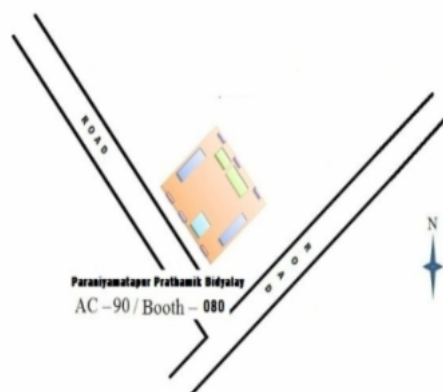

নির্বাচক নিবন্ধন আধিকারিকের স্বাক্ষর

Nazri Naksha

Google Map View

Polling Station Building Front View

Polling Station Front View

Cad View

Key MAP View

1 নাম : রিতা (বালা) সিং স্বামীর নাম: দীনবন্ধু সিং বাড়ির নং : n0113 বয়স : 40 লিঙ্গ : মহিলা	MTM3113883 ফটো উপলব্ধ	2 নাম : পৌরব অধিকারী পিতার নাম: গোবিন্দ অধিকারী বাড়ির নং : n0242 বয়স : 33 লিঙ্গ : পুরুষ	NEY2206472 ফটো উপলব্ধ	Q 3 নাম : রাণা কর্মকার পিতার নাম: লালু কর্মকার বাড়ির নং : - বয়স : 21 লিঙ্গ : পুরুষ	NEY2882710 ফটো উপলব্ধ
4 নাম : পূজা প্রামাণিক পিতার নাম: সুকুমার প্রামাণিক বাড়ির নং : এন001 বয়স : 27 লিঙ্গ : মহিলা	NEY2526085 ফটো উপলব্ধ	5 নাম : সমিতা কর্মকার পিতার নাম: কাঞ্চন কর্মকার বাড়ির নং : - বয়স : 28 লিঙ্গ : মহিলা	NEY2882553 ফটো উপলব্ধ	6 নাম : দীপক কর্মকার পিতার নাম: শ্যামসুন্দর বর্মণ বাড়ির নং : এন002 বয়স : 33 লিঙ্গ : পুরুষ	NEY2882793 ফটো উপলব্ধ
7 নাম : রাজেশ মুহুরী পিতার নাম: বনমল মুহুরী বাড়ির নং : N0001 বয়স : 24 লিঙ্গ : পুরুষ	NEY2685501 ফটো উপলব্ধ	8 নাম : বেলা কর্মকার স্বামীর নাম: রাজকুমার কর্মকার বাড়ির নং : N0001 বয়স : 25 লিঙ্গ : মহিলা	NEY2685337 ফটো উপলব্ধ	9 নাম : সম্পা মন্ডল স্বামীর নাম: মঙ্গল মন্ডল বাড়ির নং : N0001 বয়স : 34 লিঙ্গ : মহিলা	NEY1803535 ফটো উপলব্ধ
Q 10 নাম : তারক কর্মকার পিতার নাম: অধীর কর্মকার বাড়ির নং : - বয়স : 39 লিঙ্গ : পুরুষ	NEY1308683 ফটো উপলব্ধ	11 নাম : শর্মিলা কর্মকার স্বামীর নাম: তারক কর্মকার বাড়ির নং : n0022 বয়স : 39 লিঙ্গ : মহিলা	NEY1551316 ফটো উপলব্ধ	12 নাম : সাগর কর্মকার পিতার নাম: জগন্নাথ কর্মকার বাড়ির নং : এন0003 বয়স : 23 লিঙ্গ : পুরুষ	NEY2719953 ফটো উপলব্ধ
13 নাম : দিপঙ্কর সরকার পিতার নাম: জ্যোতিষ সরকার বাড়ির নং : এন001 বয়স : 50 লিঙ্গ : পুরুষ	KNS2318699 ফটো উপলব্ধ	14 নাম : ঋতু কর্মকার পিতার নাম: গজেন কর্মকার বাড়ির নং : এন0001 বয়স : 22 লিঙ্গ : মহিলা	NEY2851764 ফটো উপলব্ধ	15 নাম : নিতাই কর্মকার মায়ের নাম: শিখা কর্মকার বাড়ির নং : এন0001 বয়স : 25 লিঙ্গ : পুরুষ	NEY2523520 ফটো উপলব্ধ
16 নাম : কুসুম কর্মকার স্বামীর নাম: রঞ্জন কর্মকার বাড়ির নং : n0022 বয়স : 29 লিঙ্গ : মহিলা	NEY2206431 ফটো উপলব্ধ	17 নাম : মন্দীরা বাইন স্বামীর নাম: রামেন বাইন বাড়ির নং : N0001 বয়স : 30 লিঙ্গ : মহিলা	NEY2685303 ফটো উপলব্ধ	18 নাম : লক্ষ্মীবালা কর্মকার স্বামীর নাম: বন্ধু কর্মকার বাড়ির নং : n0005 বয়স : 86 লিঙ্গ : মহিলা	WB/12/081/537097 ফটো উপলব্ধ
19 নাম : বিনোদ মণ্ডল পিতার নাম: মেদাই মণ্ডল বাড়ির নং : n0005 বয়স : 81 লিঙ্গ : পুরুষ	WB/12/081/537522 ফটো উপলব্ধ	20 নাম : বিকাশ মণ্ডল পিতার নাম: বিনোদ মণ্ডল বাড়ির নং : n0005 বয়স : 48 লিঙ্গ : পুরুষ	MTM3016078 ফটো উপলব্ধ	21 নাম : সুভাষ মণ্ডল পিতার নাম: বিনোদ মণ্ডল বাড়ির নং : n0005 বয়স : 43 লিঙ্গ : পুরুষ	MTM3016060 ফটো উপলব্ধ
22 নাম : বিকাশ কর্মকার পিতার নাম: বঙ্কু কর্মকার বাড়ির নং : n0005 বয়স : 45 লিঙ্গ : পুরুষ	NEY1814292 ফটো উপলব্ধ	23 নাম : টুটু মন্ডল স্বামীর নাম: বিকাশ মন্ডল বাড়ির নং : n0005 বয়স : 37 লিঙ্গ : মহিলা	NEY1425180 ফটো উপলব্ধ	Q 24 নাম : সুবেন কর্মকার পিতার নাম: বাবলু কর্মকার বাড়ির নং : - বয়স : 34 লিঙ্গ : পুরুষ	NEY1425222 ফটো উপলব্ধ
25 নাম : রীনা বিশ্বাস স্বামীর নাম: প্রসেনজিৎ বিশ্বাস বাড়ির নং : n0023 বয়স : 40 লিঙ্গ : মহিলা	MTM3113727 ফটো উপলব্ধ	26 নাম : জগন্নাথ কর্মকার পিতার নাম: অধীর কর্মকার বাড়ির নং : n0003 বয়স : 55 লিঙ্গ : পুরুষ	WB/12/081/537458 ফটো উপলব্ধ	27 নাম : অসীমা কর্মকার স্বামীর নাম: জগন্নাথ কর্মকার বাড়ির নং : n0003 বয়স : 52 লিঙ্গ : মহিলা	WB/12/081/537162 ফটো উপলব্ধ
28 নাম : অসিত কর্মকার পিতার নাম: নগরবাসী কর্মকার বাড়ির নং : n0006 বয়স : 61 লিঙ্গ : পুরুষ	WB/12/081/537421 ফটো উপলব্ধ	29 নাম : নারায়ন কর্মকার পিতার নাম: অসিত কর্মকার বাড়ির নং : n0006 বয়স : 32 লিঙ্গ : পুরুষ	NEY1814169 ফটো উপলব্ধ	30 নাম : নমিতা বসু স্বামীর নাম: দীপক বসু বাড়ির নং : n0006 বয়স : 32 লিঙ্গ : মহিলা	NEY1814144 ফটো উপলব্ধ