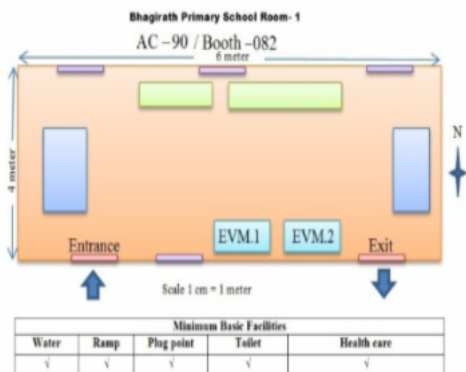

Cad View

Key MAP View