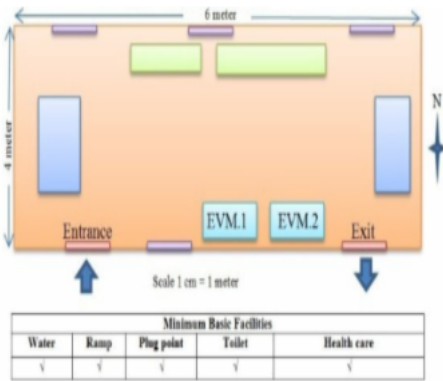

নির্বাচক নিবন্ধন আধিকারিকের স্বাক্ষর

Nazri Naksha

Google Map View

Polling Station Building Front View

Polling Station Front View

Cad View

Key MAP View

1 নাম : স্মিতিকা স্বামীর নাম : সুদীপ্ত দে বাড়ির নং : n0737 বয়স : 40 লিঙ্গ : মহিলা	MTM2709178 ফটো উপলব্ধ	2 নাম : স্বপ্না কবীর স্বামীর নাম : দিলীপ কবীর বাড়ির নং : n000 বয়স : 49 লিঙ্গ : মহিলা	NEY2609329 ফটো উপলব্ধ	3 নাম : অনুপ কর পিতার নাম : রাজু কর বাড়ির নং : এন0187 বয়স : 27 লিঙ্গ : পুরুষ	NEY2525871 ফটো উপলব্ধ
4 নাম : জ্যোত্স্না কর স্বামীর নাম : মানিক কর বাড়ির নং : n0187 বয়স : 60 লিঙ্গ : মহিলা	NEY2798767 ফটো উপলব্ধ	5 নাম : রুনা করঞ্জাই স্বামীর নাম : সোমনাথ করঞ্জাই বাড়ির নং : n0098 বয়স : 47 লিঙ্গ : মহিলা	NEY1429075 ফটো উপলব্ধ	6 নাম : সোমনাথ করঞ্জাই পিতার নাম : চিত্তরঞ্জন করঞ্জাই বাড়ির নং : n0098 বয়স : 51 লিঙ্গ : পুরুষ	NEY2559078 ফটো উপলব্ধ
7 নাম : গায়ত্রী করঞ্জাই স্বামীর নাম : চিত্তরঞ্জন করঞ্জাই বাড়ির নং : n0098 বয়স : 74 লিঙ্গ : মহিলা	NEY2558773 ফটো উপলব্ধ	8 নাম : কানন কর্মকার স্বামীর নাম : রাজু কর্মকার বাড়ির নং : n0105 বয়স : 34 লিঙ্গ : মহিলা	NEY2094233 ফটো উপলব্ধ	9 নাম : ছবিরানী কর্মকার স্বামীর নাম : সুনিল কর্মকার বাড়ির নং : n0105 বয়স : 69 লিঙ্গ : মহিলা	WB/12/081/558886 ফটো উপলব্ধ
10 নাম : সঞ্জয় কর্মকার পিতার নাম : বলরাম কর্মকার বাড়ির নং : n0100 বয়স : 30 লিঙ্গ : পুরুষ	NEY1948819 ফটো উপলব্ধ	11 নাম : নিলীমা কর্মকার স্বামীর নাম : বলরাম কর্মকার বাড়ির নং : n0100 বয়স : 49 লিঙ্গ : মহিলা	NEY2592178 ফটো উপলব্ধ	12 নাম : বলরাম কর্মকার পিতার নাম : নেপাল চন্দ্র কর্মকার বাড়ির নং : n0100 বয়স : 57 লিঙ্গ : পুরুষ	MTM2438687 ফটো উপলব্ধ
13 নাম : রাজু কর্মকার পিতার নাম : সুনীল কর্মকার বাড়ির নং : n0105 বয়স : 44 লিঙ্গ : পুরুষ	MTM2510931 ফটো উপলব্ধ	14 নাম : চন্দন বাগচী পিতার নাম : ফনিন্দ্র নাথ বাগচী বাড়ির নং : বয়স : 62 লিঙ্গ : পুরুষ	MTM2704559 ফটো উপলব্ধ	15 নাম : আকাশ সাহা (কুরী) পিতার নাম : সুবীর সাহা (কুড়ী) বাড়ির নং : n0093 বয়স : 34 লিঙ্গ : পুরুষ	NEY1817873 ফটো উপলব্ধ
16 নাম : চন্দনা কুরী স্বামীর নাম : শঙ্কর কুমার কুরী বাড়ির নং : n0093 বয়স : 53 লিঙ্গ : মহিলা	HVD1518752 ফটো উপলব্ধ	17 নাম : দিগ্গী সাহা(কুরী) স্বামীর নাম : সুবীর সাহাকুরী বাড়ির নং : n0093 বয়স : 39 লিঙ্গ : মহিলা	NEY1429059 ফটো উপলব্ধ	18 নাম : প্রসেনজিৎ কুরী পিতার নাম : শংকর কুমার কুড়ি বাড়ির নং : n0093 বয়স : 31 লিঙ্গ : পুরুষ	NEY1818665 ফটো উপলব্ধ
19 নাম : শংকর কুমার কুরী পিতার নাম : পঞ্চানন কুরী বাড়ির নং : n0093 বয়স : 59 লিঙ্গ : পুরুষ	HVD1518901 ফটো উপলব্ধ	20 নাম : বিজন গুহ পিতার নাম : নীরেন্দ্র গুহ বাড়ির নং : n0123 বয়স : 53 লিঙ্গ : পুরুষ	WB/12/081/558767 ফটো উপলব্ধ	21 নাম : পল্লব গুহ পিতার নাম : সুবল গুহ বাড়ির নং : n0092 বয়স : 50 লিঙ্গ : পুরুষ	MTM3020112 ফটো উপলব্ধ
22 নাম : কৃষ্ণা গুহ(আর্য্য) স্বামীর নাম : প্রহ্লাদ গুহ বাড়ির নং : n0092 বয়স : 50 লিঙ্গ : মহিলা	WB/12/081/600488 ফটো উপলব্ধ	23 নাম : প্রহ্লাদ গুহ পিতার নাম : সুবল গুহ বাড়ির নং : n0092 বয়স : 56 লিঙ্গ : পুরুষ	WB/12/081/558052 ফটো উপলব্ধ	24 নাম : সুমন গুহ পিতার নাম : প্রহ্লাদ গুহ বাড়ির নং : n0688 বয়স : 27 লিঙ্গ : পুরুষ	NEY2319747 ফটো উপলব্ধ
25 নাম : সুক্লা গুহ স্বামীর নাম : বিজন গুহ বাড়ির নং : n0123 বয়স : 36 লিঙ্গ : মহিলা	NEY1429174 ফটো উপলব্ধ	26 নাম : নীতেশ গোস্বামী পিতার নাম : রমাপ্রসাদ গোস্বামী বাড়ির নং : n0211 বয়স : 49 লিঙ্গ : পুরুষ	MTM1717248 ফটো উপলব্ধ	27 নাম : সুচিত্রা রায় পিতার নাম : চিত্তরঞ্জন রায় বাড়ির নং : n0211 বয়স : 33 লিঙ্গ : মহিলা	NEY1818780 ফটো উপলব্ধ
28 নাম : চিত্তরঞ্জন রায় পিতার নাম : কার্তিক রায় বাড়ির নং : n0211 বয়স : 64 লিঙ্গ : পুরুষ	MTM2704153 ফটো উপলব্ধ	29 নাম : সম্পা গোস্বামী স্বামীর নাম : মদনগোপাল গোস্বামী বাড়ির নং : n0546 বয়স : 37 লিঙ্গ : মহিলা	MTK3300001 ফটো উপলব্ধ	30 নাম : মদন গোস্বামী পিতার নাম : অন্নদা চরন গোস্বামী বাড়ির নং : n0546 বয়স : 36 লিঙ্গ : পুরুষ	NEY1818426 ফটো উপলব্ধ