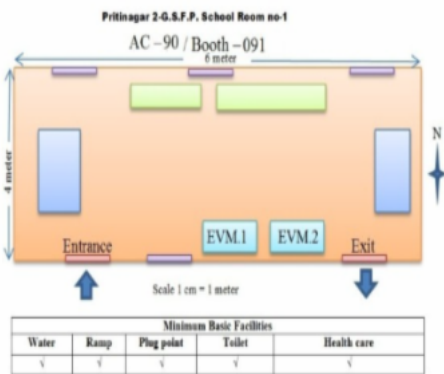

নির্বাচক নিবন্ধন আধিকারিকের স্বাক্ষর

Nazri Naksha

Google Map View

Polling Station Building Front View

Polling Station Front View

Cad View

Key MAP View

1 নাম : নীলিমা অধিকারী স্বামীর নাম : জয়ন্ত অধিকারী বাড়ির নং : n0008 বয়স : 30 লিঙ্গ : মহিলা ফটো উপলব্ধ	NEY1949700	2 নাম : জয়ন্ত অধিকারী মায়ের নাম : অনিতা অধিকারী বাড়ির নং : n0008 বয়স : 40 লিঙ্গ : পুরুষ ফটো উপলব্ধ	MTM2923423	3 নাম : শেফালী অধিকারী স্বামীর নাম : নিত্যানন্দ অধিকারী বাড়ির নং : n0128 বয়স : 66 লিঙ্গ : মহিলা ফটো উপলব্ধ	WB/12/081/558968
4 নাম : প্রতিমা আদিত্য পিতার নাম : সুদাম আদিত্য বাড়ির নং : n0169 বয়স : 34 লিঙ্গ : মহিলা ফটো উপলব্ধ	NEY1429000	5 নাম : ভোলা আদিত্য পিতার নাম : সুদাম আদিত্য বাড়ির নং : n0169 বয়স : 37 লিঙ্গ : পুরুষ ফটো উপলব্ধ	MTM3116688	6 নাম : শঙ্করী আদিত্য স্বামীর নাম : সুদাম আদিত্য বাড়ির নং : n0169 বয়স : 56 লিঙ্গ : মহিলা ফটো উপলব্ধ	WB/12/081/558901
7 নাম : সুদাম আদিত্য পিতার নাম : শ্যামাচরন আদিত্য বাড়ির নং : n0169 বয়স : 66 লিঙ্গ : পুরুষ ফটো উপলব্ধ	WB/12/081/558831	8 নাম : রমলা আদিত্য স্বামীর নাম : মিলন আদিত্য বাড়ির নং : n0168 বয়স : 68 লিঙ্গ : মহিলা ফটো উপলব্ধ	WB/12/081/558945	9 নাম : মঙ্গল আদিত্য পিতার নাম : মিলন আদিত্য বাড়ির নং : n0168 বয়স : 43 লিঙ্গ : পুরুষ ফটো উপলব্ধ	MTM2437242
10 নাম : জয়দেব ওবা পিতার নাম : যতীন ওবা বাড়ির নং : n0028 বয়স : 46 লিঙ্গ : পুরুষ ফটো উপলব্ধ	MTM1715648	11 নাম : শান্ত ওবা স্বামীর নাম : নগেন ওবা বাড়ির নং : n0022 বয়স : 59 লিঙ্গ : মহিলা ফটো উপলব্ধ	WB/12/081/558803	12 নাম : সরঞ্জিনী ওবা পিতার নাম : অরবিন্দ ওবা বাড়ির নং : n0489 বয়স : 27 লিঙ্গ : মহিলা ফটো উপলব্ধ	NEY2319978
13 নাম : সারজিৎ ওবা পিতার নাম : যতীন ওবা বাড়ির নং : এন0028 বয়স : 36 লিঙ্গ : পুরুষ ফটো উপলব্ধ	NEY1555648	14 নাম : রঞ্জিত ওবা পিতার নাম : যতীন ওবা বাড়ির নং : n0028 বয়স : 42 লিঙ্গ : পুরুষ ফটো উপলব্ধ	MTM2437267	15 নাম : তুলসী ওবা স্বামীর নাম : যতীন ওবা বাড়ির নং : n0028 বয়স : 66 লিঙ্গ : মহিলা ফটো উপলব্ধ	WB/12/081/558516
16 নাম : কাকলী ওবা স্বামীর নাম : রসময় ওবা বাড়ির নং : n0022 বয়স : 48 লিঙ্গ : মহিলা ফটো উপলব্ধ	MTM2437259	17 নাম : রসময় ওবা পিতার নাম : কুশাই ওবা বাড়ির নং : n0022 বয়স : 54 লিঙ্গ : পুরুষ ফটো উপলব্ধ	WB/12/081/558812	18 নাম : হিরামন ওবা পিতার নাম : দুলাল ওবা বাড়ির নং : n0022 বয়স : 34 লিঙ্গ : পুরুষ ফটো উপলব্ধ	NEY1682376
19 নাম : শিখা ওবা স্বামীর নাম : দুলাল ওবা বাড়ির নং : n0022 বয়স : 56 লিঙ্গ : মহিলা ফটো উপলব্ধ	WB/12/081/558513	20 নাম : শিল্পী ওবা (বিশ্বাস) স্বামীর নাম : পরেশ ওবা বাড়ির নং : এন0022 বয়স : 36 লিঙ্গ : মহিলা ফটো উপলব্ধ	NEY1311612	21 নাম : পরেশ ওবা পিতার নাম : নগেন ওবা বাড়ির নং : n0022 বয়স : 37 লিঙ্গ : পুরুষ ফটো উপলব্ধ	MTM3116134
22 নাম : হরি ওবা পিতার নাম : নগেন ওবা বাড়ির নং : n0022 বয়স : 42 লিঙ্গ : পুরুষ ফটো উপলব্ধ	MTM2705366	23 নাম : শ্রীমতী ওবা স্বামীর নাম : অরবিন্দ ওবা বাড়ির নং : এন0015 বয়স : 45 লিঙ্গ : মহিলা ফটো উপলব্ধ	NEY2586733	24 নাম : অরবিন্দ ওবা পিতার নাম : কোকিল ওবা বাড়ির নং : এন0015 বয়স : 61 লিঙ্গ : পুরুষ ফটো উপলব্ধ	NEY2586741
25 নাম : শিলা ওবা পিতার নাম : সুনীল ওবা বাড়ির নং : n0002 বয়স : 36 লিঙ্গ : মহিলা ফটো উপলব্ধ	NEY1429117	26 নাম : রিনা ওবা স্বামীর নাম : বিশ্বনাথ ওবা বাড়ির নং : n0023 বয়স : 60 লিঙ্গ : মহিলা ফটো উপলব্ধ	DZW2682193	27 নাম : প্রদীপা ওবা পিতার নাম : বিশ্বনাথ ওবা বাড়ির নং : n0023 বয়স : 33 লিঙ্গ : পুরুষ ফটো উপলব্ধ	NEY1683085
28 নাম : শ্যামল ওবা পিতার নাম : বিশ্বনাথ ওবা বাড়ির নং : n0262 বয়স : 42 লিঙ্গ : পুরুষ ফটো উপলব্ধ	NEY1363050	29 নাম : বিশ্বনাথ ওবা পিতার নাম : বীরেন ওবা বাড়ির নং : n0022 বয়স : 66 লিঙ্গ : পুরুষ ফটো উপলব্ধ	DZW2682185	Q 30 নাম : প্রজাপতি ওবা স্বামীর নাম : জয়দেব ওবা বাড়ির নং : এন0022 বয়স : 46 লিঙ্গ : মহিলা ফটো উপলব্ধ	MTM2704179